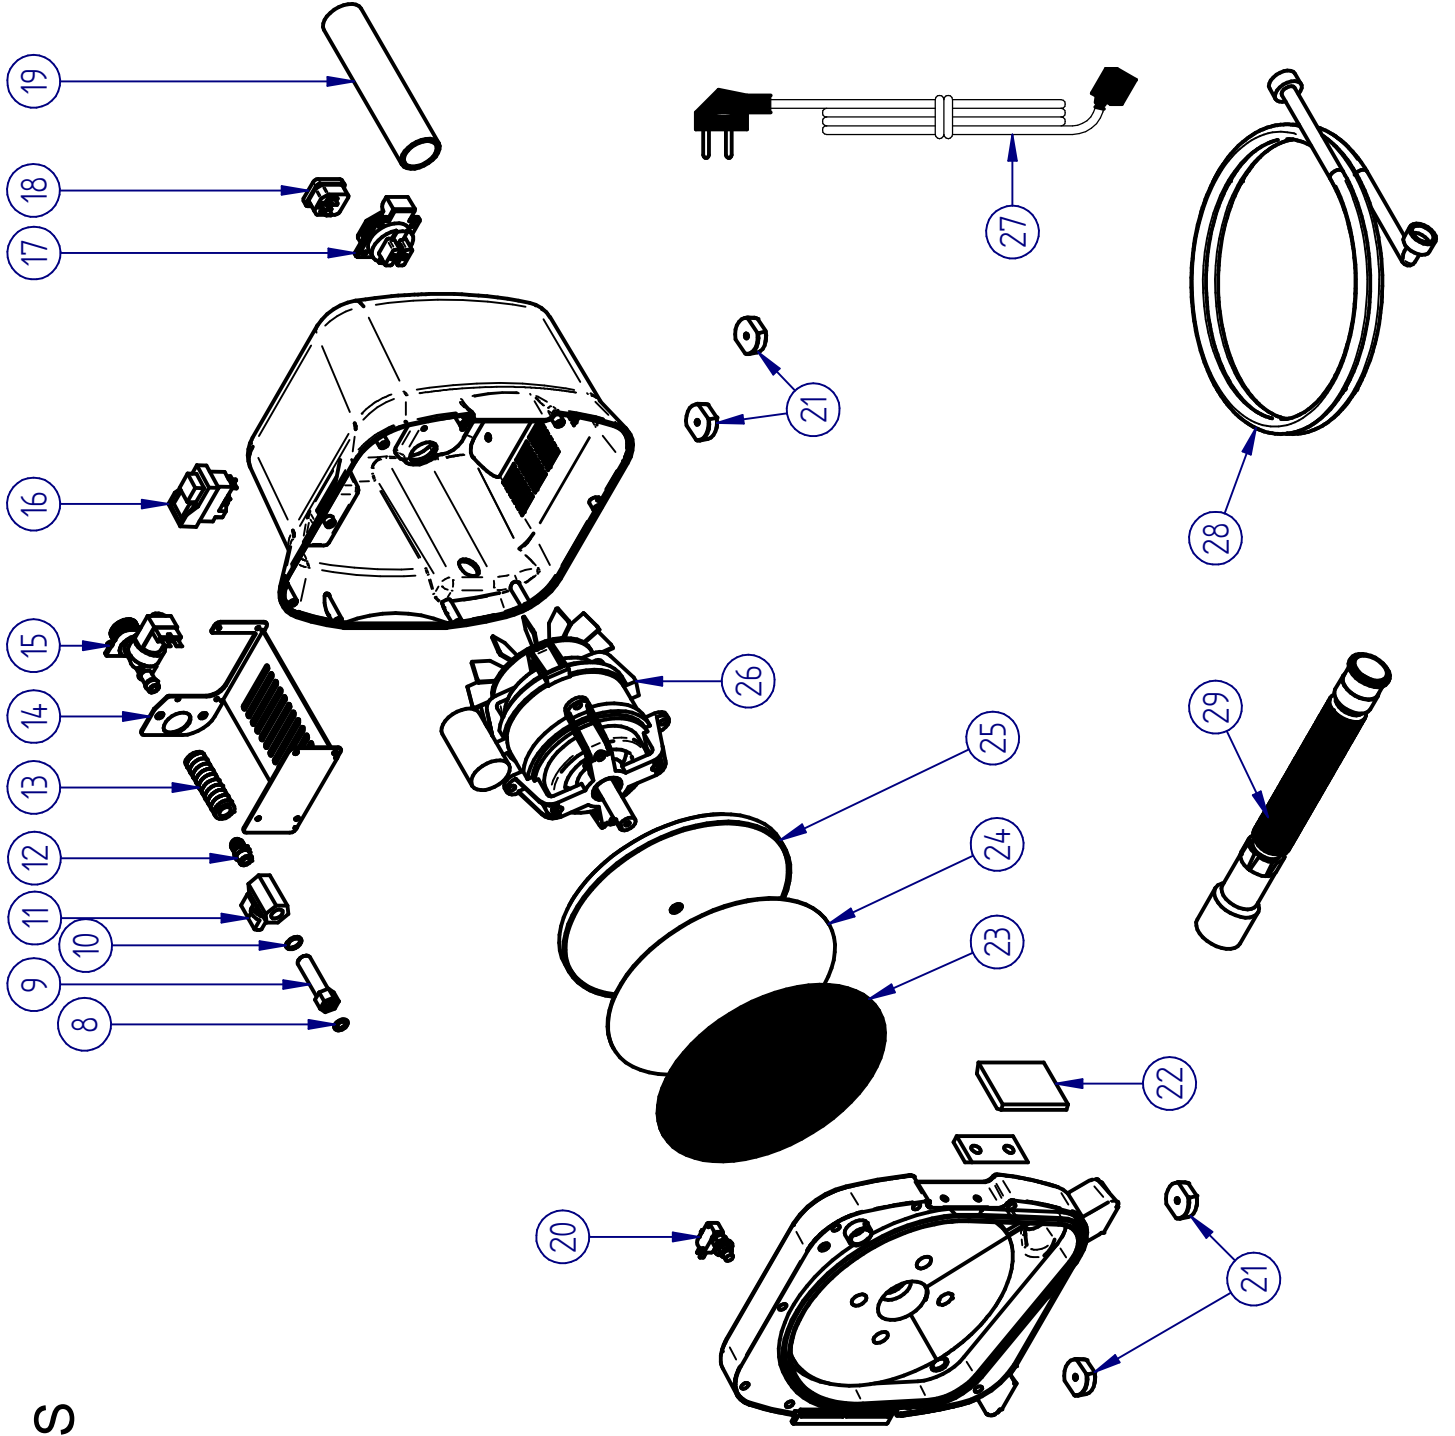

MESTRA®

SERANTES

Ref. 080097

Ref. 080098

Ref. 080099

Nº	Ref.	DESCRIPCION	DESCRIPTION
1	080097-25	Tapa con aspersor, junta y mesa	Complete lid with spray, seal and table
2	080097-10	Tapa con aspersor y junta	Complete lid with spray and seal
3	080097-05	Mesa basculante completa	Complete tilting table
4	080097-20	Chapa mesa grabada	Engraved table plate
5	080097-06	Pivote de mesa basculante	Tilting table pivot pin
6	080097-24	Junta tapa	Lid seal
7	090097-07	Aspersor	Spray
8*	080097-23	Junta tórica 8x3,5 aspersor	8x3.5 O-ring for spray
9*	080097-13	Tornillo aspersor	Spray screw
10*	080097-19	Junta tórica 11x3	11x3 O-ring
11*	080093-13	Válvula agua	Water valve
12*	080093-14	Espiga para válvula	Water valve spigot
13*	080097-26	Manguera trenzada	Braided hose
14*	080097-16	Chapa soporte electroválvula	Solenoid valve support plate
15*	080080-23	Electroválvula 230 V	230 V solenoid valve
	080080-23B	Electroválvula 115 V	115 V solenoid valve
16	080080-40	Interruptor de seguridad 230 V	230 V Safety switch
	080080-40B	Interruptor de seguridad 115 V	115 V Safety switch
17**	080099-02	Base Schuko	Schuko socket
18	080490-06	Base de conexión con portafusibles	Power inlet with fuse holder
	000237	Fusible 15 A	15 A fuse
	000238	Fusible 20 A	20 A fuse
19	080228-10	Tubo salida desagüe	Drain outlet pipe
20	080093-16	Microinterruptor	Microswitch
21	-	Pata	Foot
22	080093-21	Pestillo de la tapa	Lid latch
23	080097-08	Disco de lija grano 80 (grueso)	Sandpaper disc - 80 grit (coarse)
	080097-09	Disco de lija grano 120 (fino)	Sandpaper disc - 120 grit (fine)
	080098-01	Disco de diamante	Diamond disc
24	080097-15	Disco de velcro	Hook and loop disc
25	080097-14	Plato de aluminio	Aluminum plate
26	080097-12	Motor con freno - 220 V	Motor with brake - 220 V
	080097-12B	Motor con freno - 115 V	Motor with brake - 115 V
27	000250	Cable - 230 V	Power cord - 230 V
	000252	Cable - 115 V	Power cord - 115 V
28*	080080-01	Manguera entrada agua	Water inlet hose
29*	080087-07	Manguera desagüe	Drain hose