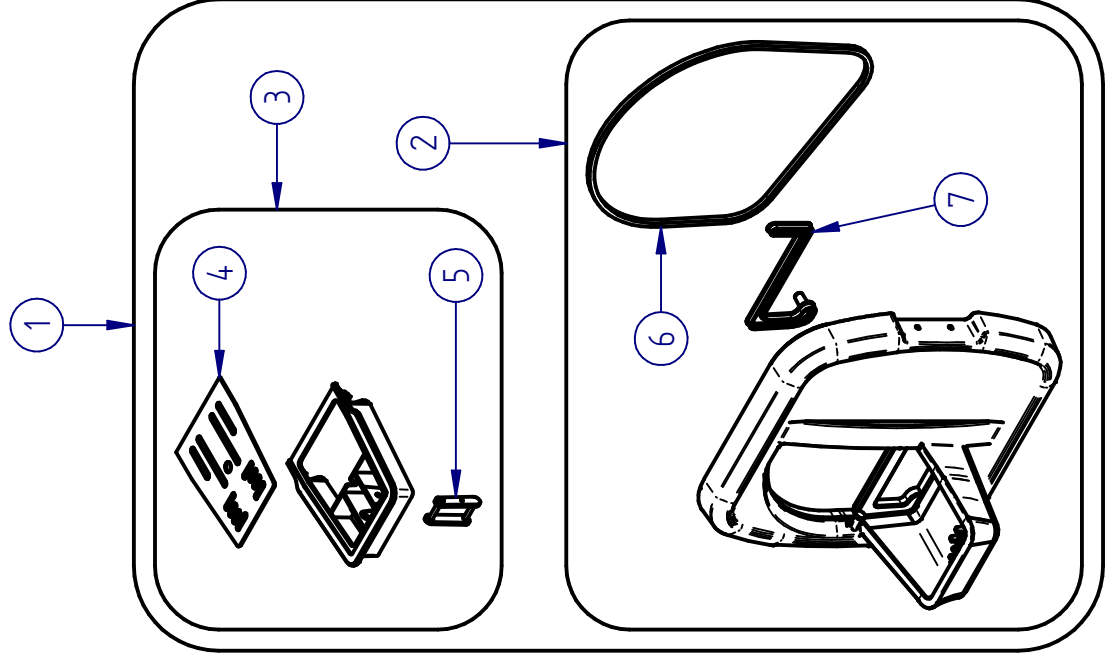

MESTRA®

SERANTES

Ref. 080097

Ref. 080098

Ref. 080099

Nº	Ref.	DESCRIPCION	DESCRIPTION
1	080097-25	Tapa con aspersor, junta y mesa	Complete lid with spray, seal and table
2	080097-10	Tapa con aspersor y junta	Complete lid with spray and seal
3	080097-05	Mesa basculante completa	Complete tilting table
4	080097-20	Chapa mesa grabada	Engraved table plate
5	080097-06	Pivote de mesa basculante	Tilting table pivot pin
6	080097-24	Junta tapa	Lid seal
7	090097-07	Aspersor	Spray
8*	080097-23	Junta tórica 8x3,5 aspersor	8x3.5 O-ring for spray
9*	080097-13	Tornillo aspersor	Spray screw
10*	080097-19	Junta tórica 11x3	11x3 O-ring
11*	080093-13	Válvula agua	Water valve
12*	080093-14	Espiga para válvula	Water valve spigot
13*	080097-26	Manguera trenzada	Braided hose
14*	080097-16	Chapa soporte electroválvula	Solenoid valve support plate
15*	080080-23	Electroválvula 230 V	230 V solenoid valve
	080080-23B	Electroválvula 115 V	115 V solenoid valve
16	080080-40	Interruptor de seguridad 230 V	230 V Safety switch
	080080-40B	Interruptor de seguridad 115 V	115 V Safety switch
17**	080099-02	Base Schuko	Schuko socket
18	080490-06	Base de conexión con portafusibles	Power inlet with fuse holder
	000237	Fusible 15 A	15 A fuse
	000238	Fusible 20 A	20 A fuse
19	080228-10	Tubo salida desagüe	Drain outlet pipe
20	080093-16	Microinterruptor	Microswitch
21	-	Pata	Foot
22	080093-21	Pestillo de la tapa	Lid latch
23	080097-08	Disco de lija grano 80 (grueso)	Sandpaper disc - 80 grit (coarse)
	080097-09	Disco de lija grano 120 (fino)	Sandpaper disc - 120 grit (fine)
	080098-01	Disco de diamante	Diamond disc
24	080097-15	Disco de velcro	Hook and loop disc
25	080097-14	Plato de aluminio	Aluminum plate
26	080097-12	Motor con freno - 220 V	Motor with brake - 220 V
	080097-12B	Motor con freno - 115 V	Motor with brake - 115 V
27	000250	Cable - 230 V	Power cord - 230 V
	000252	Cable - 115 V	Power cord - 115 V
28*	080080-01	Manguera entrada agua	Water inlet hose
29*	080087-07	Manguera desagüe	Drain hose