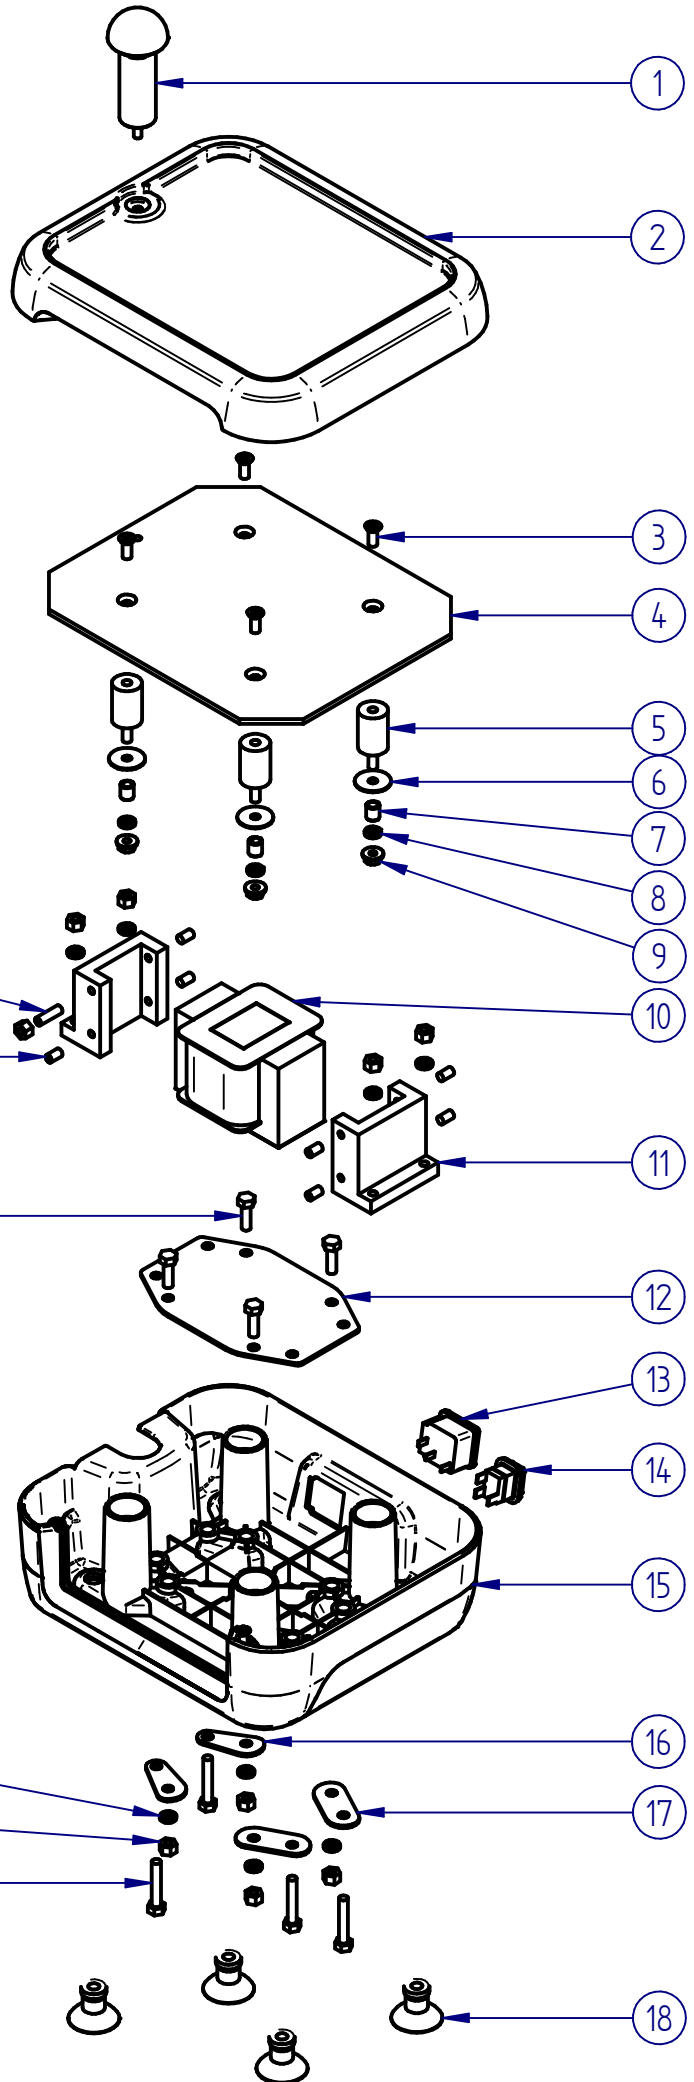

# MESTRA®

ELECTRO VIBRADOR "TEIDE CIMA"  
ELECTROVIBRATOR "TEIDE CIMA"  
VIBRATEUR ELECTRIQUE "TEIDE CIMA"  
R-080024

25

# MESTRA®

ELECTRO VIBRADOR "TEIDE CIMA"  
ELECTROVIBRATOR "TEIDE CIMA"  
VIBRATEUR ELECTRIQUE "TEIDE CIMA"  
R-080024

Nº	Ref.	DESCRIPCIÓN	DESCRIPTION
1	080022-10	Bola de vaciado	Emptying ball
2	080022-06	Plataforma de goma	Rubber platform
3	080020-34	Tornillo plataforma	Platform bolt
4	080022-07	Plataforma metálica	Metal platform
5	080020-31	Silent block	Silent block
6	080022-17	Arandela grande silent block	Silent block large washer
7	080021-03	Casquillo	Bushing
8	040064-62	Arandela pequeña silent block	Silent block small washer
9	080022-18	Tuerca con arandela	Nut with washer
10	080020-11	Electroimán 230 V	Electromagnet 230 V
	080020-11B	Electroimán 115 V	Electromagnet 115 V
11	080020-14	Soporte electroimán	Electromagnet support
12	080022-20	Soporte base	Base support
13	080490-06	Base de conexión	Connection base
14	080422-17	Interruptor general	Main switch
15	080022-03	Carcasa	Housing
16	080022-22	Soporte exterior pequeño	Small out support
17	080022-21	Soporte exterior grande	Large out support
18	080020-30	Ventosa	Suction cap
19	040064-32	Tornillo electroimán	Electromagnet bolt
20	080022-15	Tuerca	Nut
21	080022-14	Arandela	Washer
22	060064-28	Tornillo soporte	Support bolt
23	080020-15	Espárrago corto	Short stud
24	080010-16	Espárrago largo	Long stud
25	000250	Cable 230 V	Cable 230 V
	000252	Cable 115 V	Cable 115 V
26	080093-53	Fuente de alimentación 12 V	Power supply 12 V
27	080024-04	Control electrónico	Electronic controls