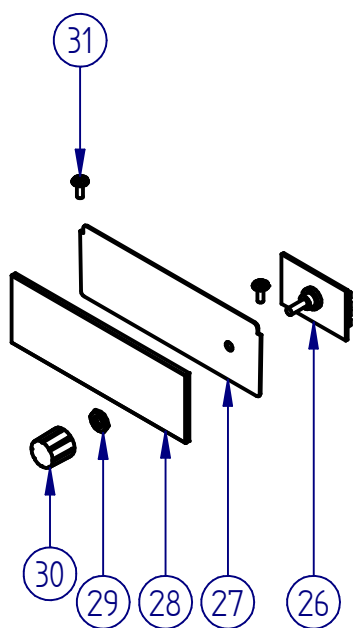

# MESTRA<sup>®</sup>

ELECTRO VIBRADOR "TEIDE 1"  
ELECTROVIBRATOR "TEIDE 1"  
VIBRATEUR ELECTRIQUE "TEIDE 1"  
R-080021

# MESTRA®

ELECTRO VIBRADOR "TEIDE 1"  
**ELECTROVIBRATOR "TEIDE 1"**  
VIBRATEUR ELECTRIQUE "TEIDE 1"  
Ref. 080021

Nº	Ref.	DESCRIPCIÓN	DESCRIPTION
1	080022-10	Bola de vaciado	Emptying ball
2	080022-06	Plataforma de goma	Rubber platform
3	080020-34	Tornillo plataforma	Platform bolt
4	080022-07	Plataforma metálica	Metal platform
5	080020-31	Silent block	Silent block
6	080022-17	Arandela grande silent block	Silent block large washer
7	080021-03	Casquillo	Bushing
8	040064-62	Arandela pequeña silent block	Silent block small washer
9	080022-18	Tuerca con arandela	Nut with washer
10	080020-11	Electroimán 230 V	Electromagnet 230 V
	080020-11B	Electroimán 115 V	Electromagnet 115 V
11	080020-14	Soporte electroimán	Electromagnet support
12	080022-20	Soporte base	Base support
13	080490-06	Base de conexión	Connection base
14	080422-17	Interruptor general	Main switch
15	080022-03	Carcasa	Housing
16	080022-22	Soporte exterior pequeño	Small out support
17	080022-21	Soporte exterior grande	Large out support
18	080020-30	Ventosa	Suction cap
19	040064-32	Tornillo electroimán	Electromagnet bolt
20	080022-15	Tuerca	Nut
21	080022-14	Arandela	Washer
22	060064-28	Tornillo soporte	Support bolt
23	080020-15	Espárrago corto	Short stud
24	080010-16	Espárrago largo	Long stud
25	000250	Cable 230 V	Cable 230 V
	000252	Cable 115 V	Cable 115 V
26	080030-12	Tarjeta control	Control board
27	080021-02	Soporte control	Control support
28	080021-01	Carátula control	Control cover
29	080010-18	Tuerca control	Control nut
30	080010-19	Pomo control	Control knob
31	080093-32	Tornillo control	Control bolt