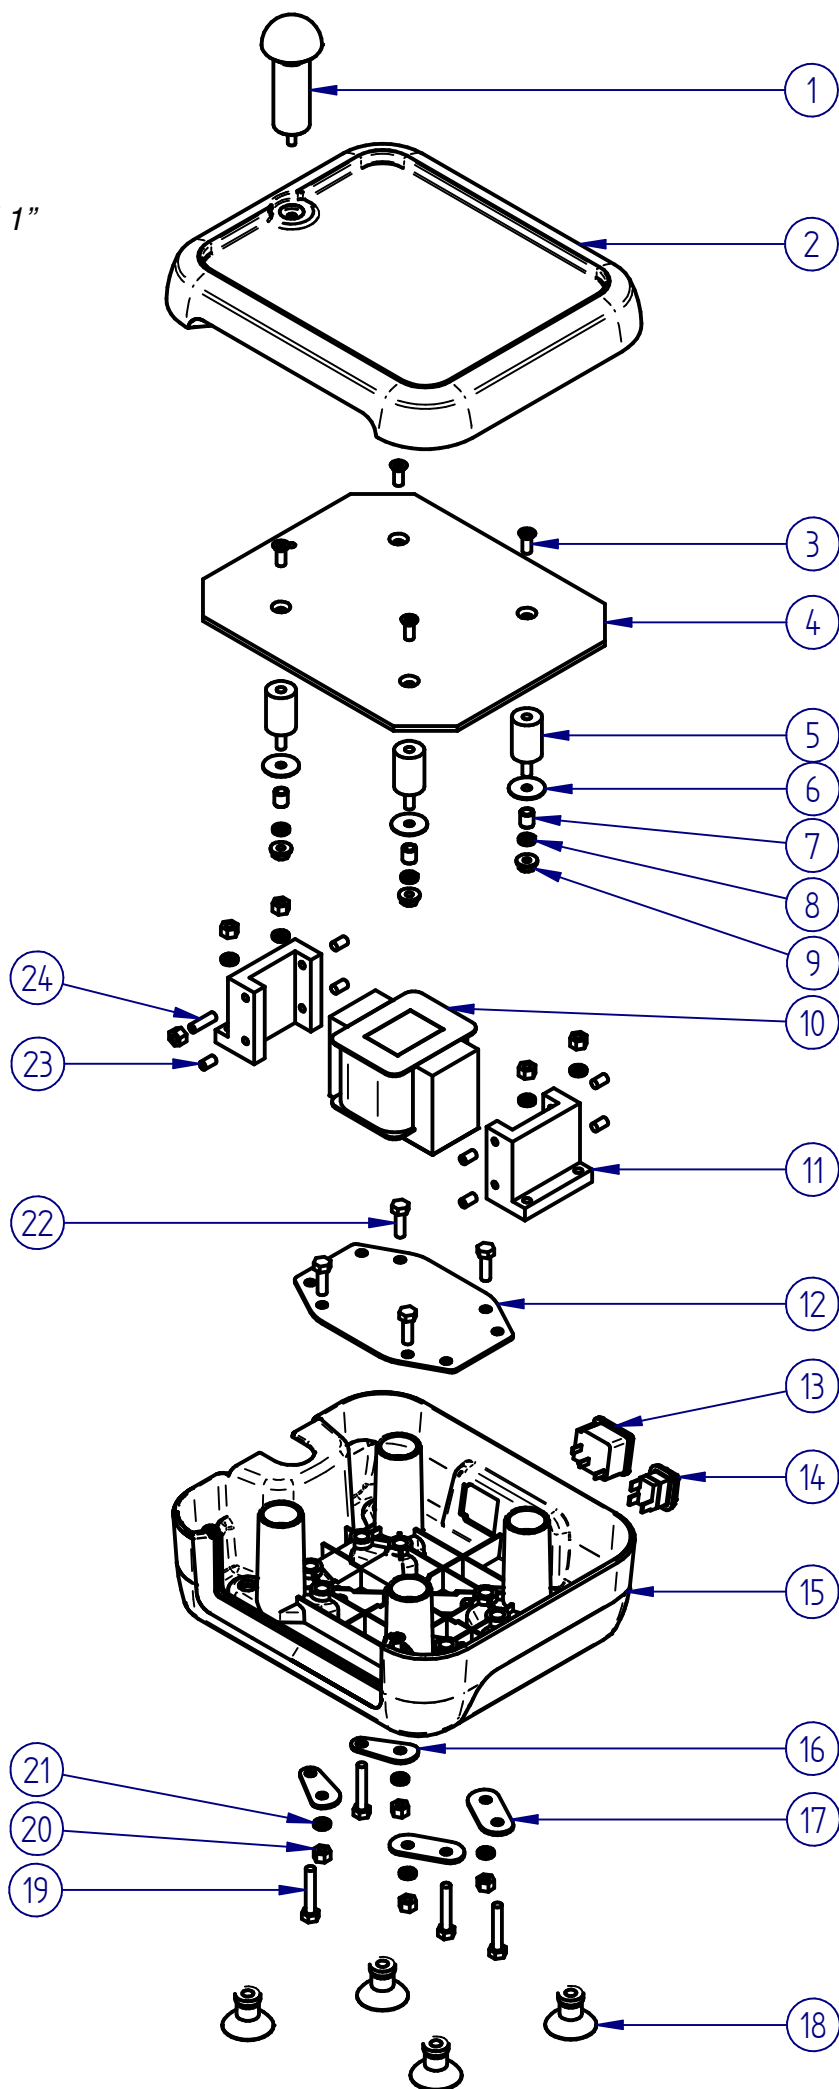

# MESTRA<sup>®</sup>

ELECTRO VIBRADOR "TEIDE 1"  
ELECTROVIBRATOR "TEIDE 1"  
VIBRATEUR ELECTRIQUE "TEIDE 1"  
R-080021

# MESTRA®

ELECTRO VIBRADOR "TEIDE 1"  
**ELECTROVIBRATOR "TEIDE 1"**  
VIBRATEUR ELECTRIQUE "TEIDE 1"  
Ref. 080021

Nº	Ref.	DESCRIPCIÓN	DESCRIPTION
1	080022-10	Bola de vaciado	Emptying ball
2	080022-06	Plataforma de goma	Rubber platform
3	080020-34	Tornillo plataforma	Platform bolt
4	080022-07	Plataforma metálica	Metal platform
5	080020-31	Silent block	Silent block
6	080022-17	Arandela grande silent block	Silent block large washer
7	080021-03	Casquillo	Bushing
8	040064-62	Arandela pequeña silent block	Silent block small washer
9	080022-18	Tuerca con arandela	Nut with washer
10	080020-11	Electroimán 230 V	Electromagnet 230 V
	080020-11B	Electroimán 115 V	Electromagnet 115 V
11	080020-14	Soporte electroimán	Electromagnet support
12	080022-20	Soporte base	Base support
13	080490-06	Base de conexión	Connection base
14	080422-17	Interruptor general	Main switch
15	080022-03	Carcasa	Housing
16	080022-22	Soporte exterior pequeño	Small out support
17	080022-21	Soporte exterior grande	Large out support
18	080020-30	Ventosa	Suction cap
19	040064-32	Tornillo electroimán	Electromagnet bolt
20	080022-15	Tuerca	Nut
21	080022-14	Arandela	Washer
22	060064-28	Tornillo soporte	Support bolt
23	080020-15	Espárrago corto	Short stud
24	080010-16	Espárrago largo	Long stud
25	000250	Cable 230 V	Cable 230 V
	000252	Cable 115 V	Cable 115 V
26	080030-12	Tarjeta control	Control board
27	080021-02	Soporte control	Control support
28	080021-01	Carátula control	Control cover
29	080010-18	Tuerca control	Control nut
30	080010-19	Pomo control	Control knob
31	080093-32	Tornillo control	Control bolt