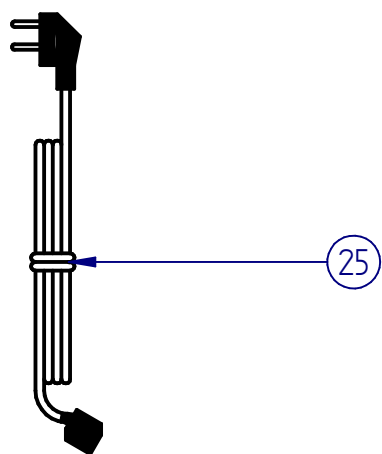

# MESTRA<sup>®</sup>

ELECTRO VIBRADOR "TEIDE 1"  
ELECTROVIBRATOR "TEIDE 1"  
VIBRATEUR ELECTRIQUE "TEIDE 1"  
R-080021

# MESTRA®

ELECTRO VIBRADOR "TEIDE 1"  
**ELECTROVIBRATOR "TEIDE 1"**  
VIBRATEUR ELECTRIQUE "TEIDE 1"  
Ref. 080021

Nº	Ref.	DESCRIPCIÓN	DESCRIPTION
1	080022-10	Bola de vaciado	Emptying ball
2	080022-06	Plataforma de goma	Rubber platform
3	080020-34	Tornillo plataforma	Platform bolt
4	080022-07	Plataforma metálica	Metal platform
5	080020-31	Silent block	Silent block
6	080022-17	Arandela grande silent block	Silent block large washer
7	080021-03	Casquillo	Bushing
8	040064-62	Arandela pequeña silent block	Silent block small washer
9	080022-18	Tuerca con arandela	Nut with washer
10	080020-11	Electroimán 230 V	Electromagnet 230 V
	080020-11B	Electroimán 115 V	Electromagnet 115 V
11	080020-14	Soporte electroimán	Electromagnet support
12	080022-20	Soporte base	Base support
13	080490-06	Base de conexión	Connection base
14	080422-17	Interruptor general	Main switch
15	080022-03	Carcasa	Housing
16	080022-22	Soporte exterior pequeño	Small out support
17	080022-21	Soporte exterior grande	Large out support
18	080020-30	Ventosa	Suction cap
19	040064-32	Tornillo electroimán	Electromagnet bolt
20	080022-15	Tuerca	Nut
21	080022-14	Arandela	Washer
22	060064-28	Tornillo soporte	Support bolt
23	080020-15	Espárrago corto	Short stud
24	080010-16	Espárrago largo	Long stud
25	000250	Cable 230 V	Cable 230 V
	000252	Cable 115 V	Cable 115 V
26	080030-12	Tarjeta control	Control board
27	080021-02	Soporte control	Control support
28	080021-01	Carátula control	Control cover
29	080010-18	Tuerca control	Control nut
30	080010-19	Pomo control	Control knob
31	080093-32	Tornillo control	Control bolt