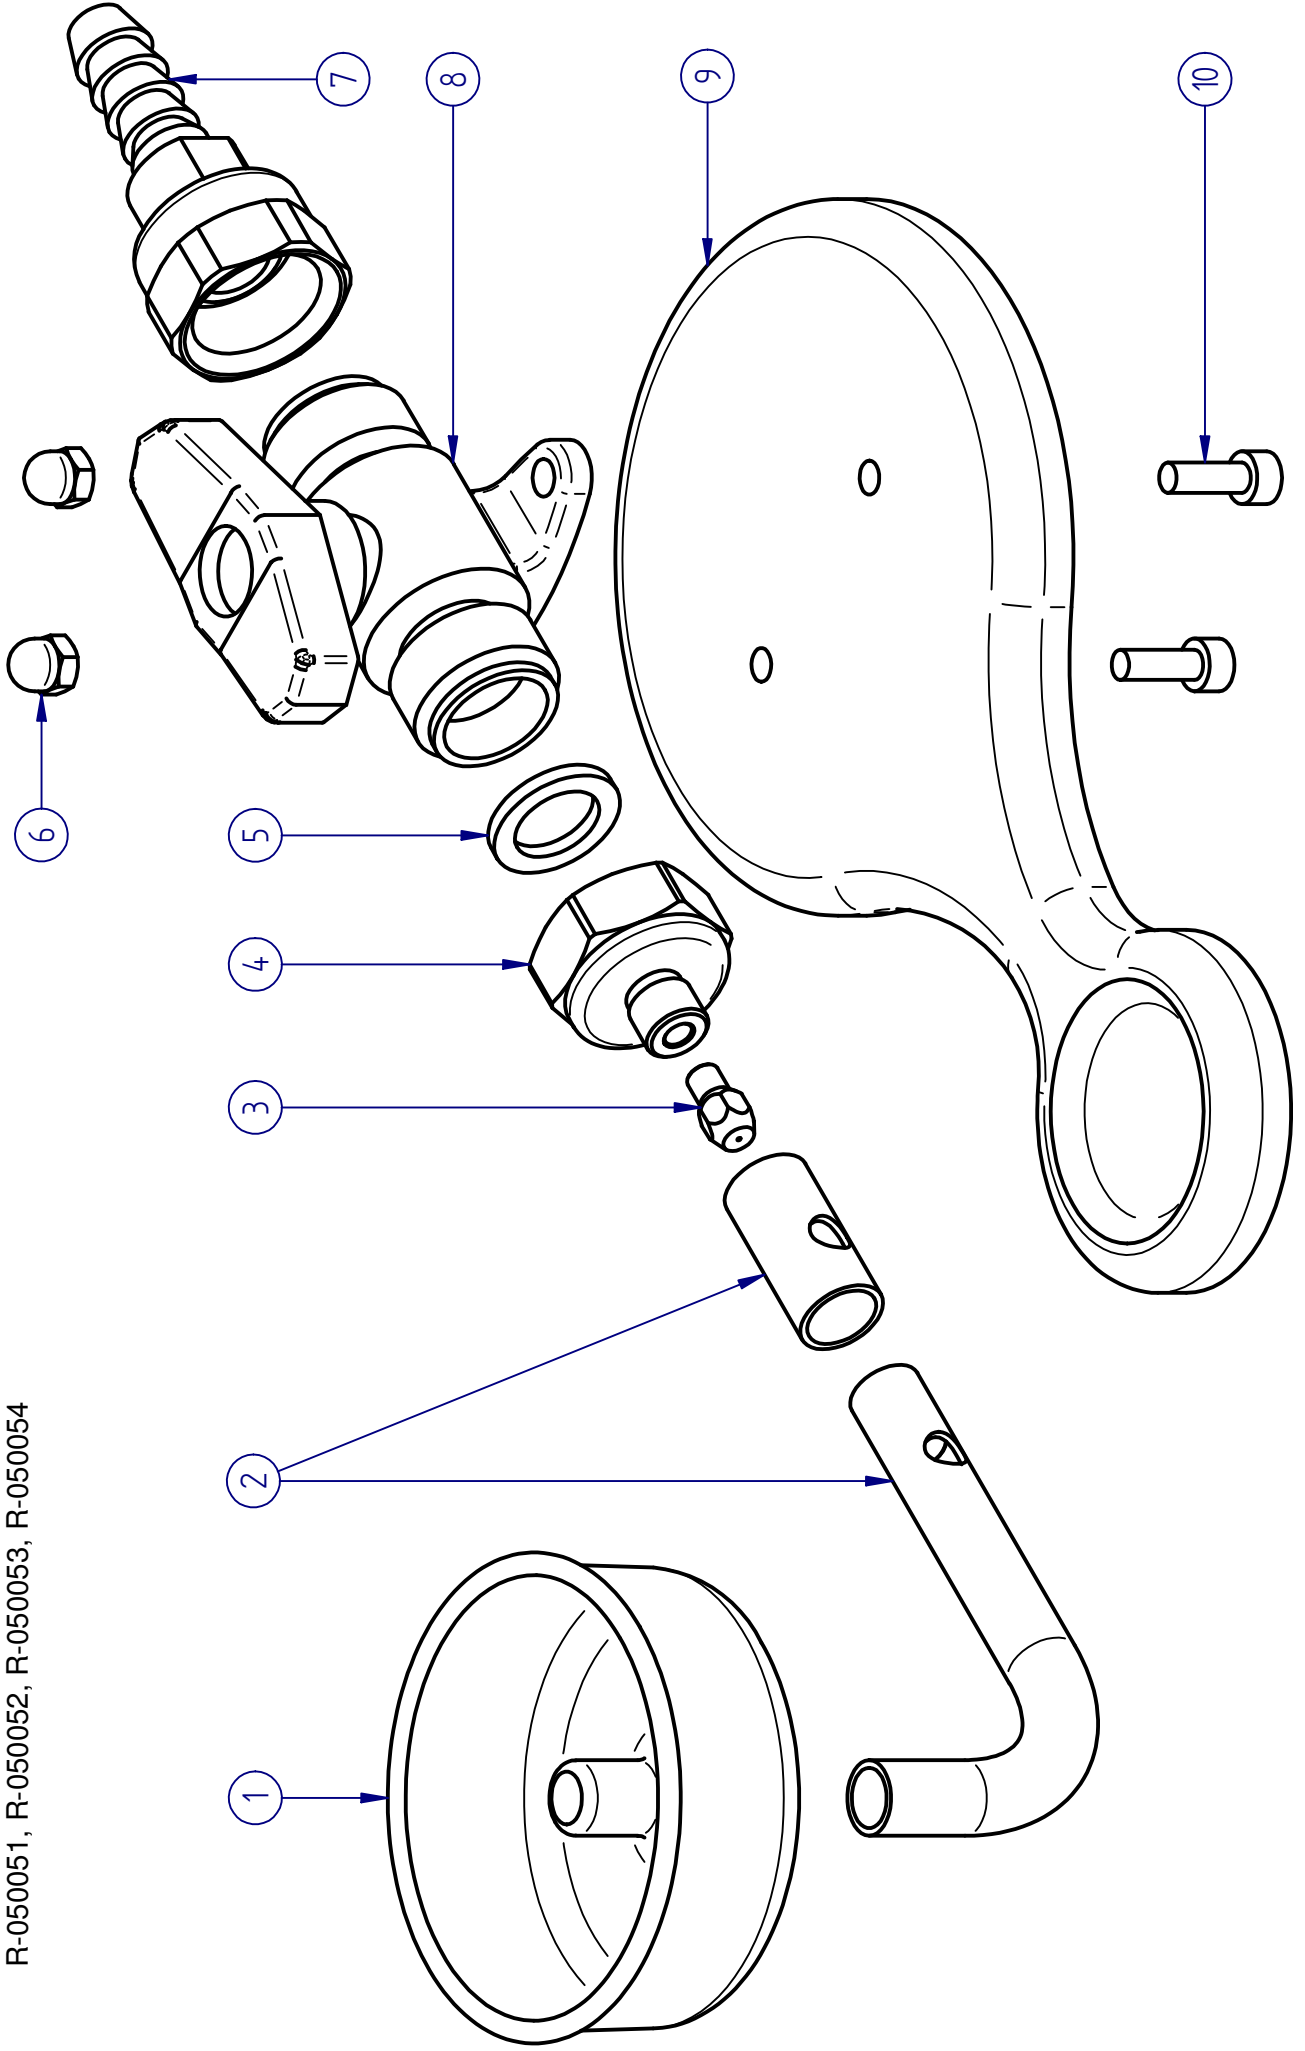

**MESTRA®**  
MECHERO DE GAS  
**GAS BURNER**  
*BEC BUNSEN*

R-050051, R-050052, R-050053, R-050054

# MESTRA®

MECHERO DE GAS

**GAS BURNER**

*BEC BUNSEN*

R-050051, R-050052, R-050053, R-050054

Nº.	Ref.	DESCRIPCIÓN	DESCRIPTION
1	050050-01	Recipiente de cera (opcional)	Wax container (optional)
2	050000-08	Boquilla con regulador	Nozzle with regulador
3	050000-01	Chiclé Ø0.3 (butano/propano)	Injector Ø0.3 (butane/propane)
	050020-01	Chiclé Ø0.5 (gas natural)	Injector Ø0.5 (natural gas)
4	050051-02	Racor delantero	Front fitting
5	050051-03	Junta de goma	Rubber gasket
6	050000-07	Tuerca ciega	Cap nut
7	050051-04	Espiga con junta (opcional)	Dowel with gasket (optional)
8	050051-01	Llave de paso	Gas tap
9	050051-05	Base	Base
10	050000-06	Tornillo	Bolt