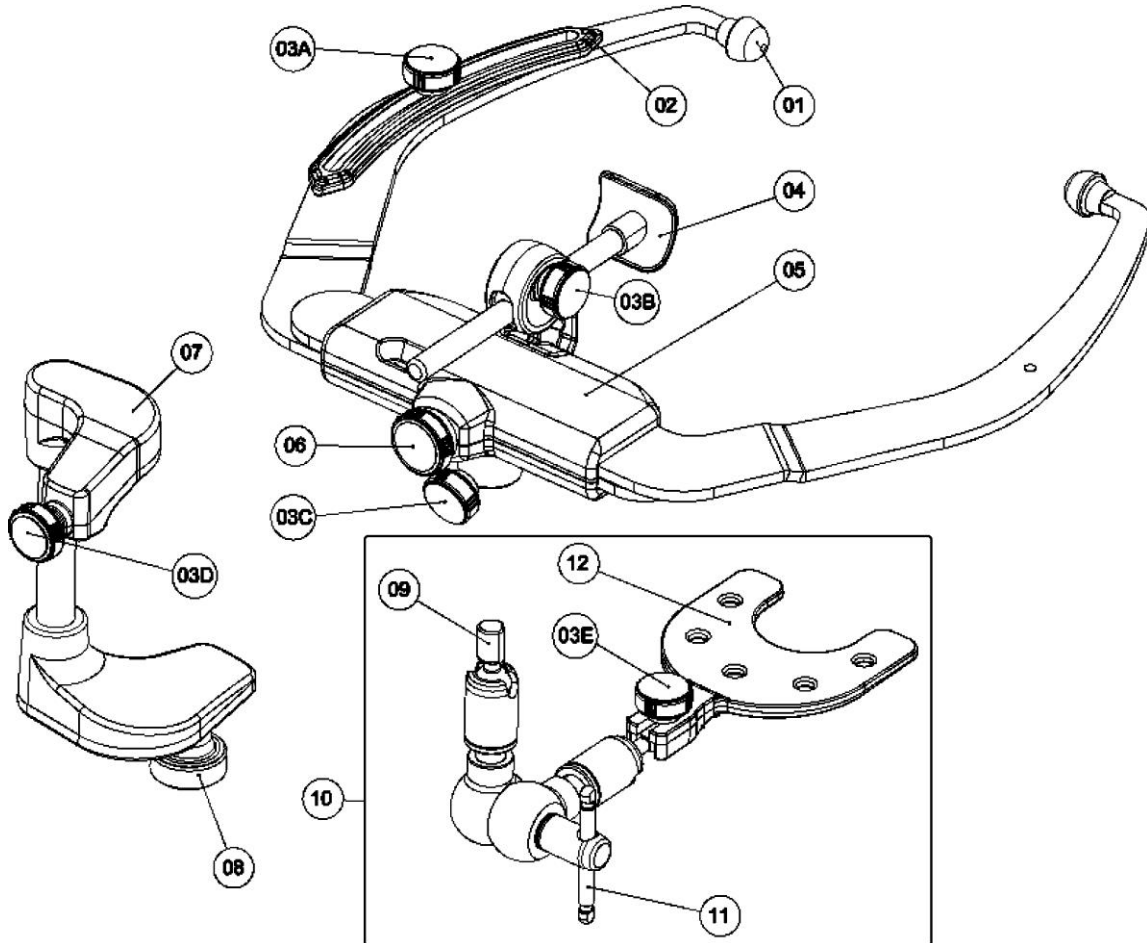

MESTRA®

ARCO FACIAL "ELITE"
FACE BOW "ELITE"
 ARC FACIAL "ELITE"
 R-010100-55

Nº	Ref.	DESCRIPCIÓN	DESCRIPTION
1	010101-01	Aurícula	Ear piece
2	010101-02	Indicador infraorbitario	Indicator
3	010101-03	Tornillo de fijación	Fixing bolt
4	010101-04	Soporte nasal	Nose support
5	-	Arco facial Elite	Elite face bow
6	010101-06	Roldana del freno	Brake wheel
7	010101-07	Soporte del conjunto de transferencia	Transference assembly support
8	010101-08	Tornillo fijación (soporte conjunto transferencia)	Fixing bolt (transference assembly support)
9	010101-09	Terminal del conjunto de transferencia	Transference assembly terminal
10	010101-10	Conjunto de transferencia	Transference assembly
11	010101-11	Palanca de fijación	Fixing handle
12	010101-12	Tenedor para dentado	Bite fork