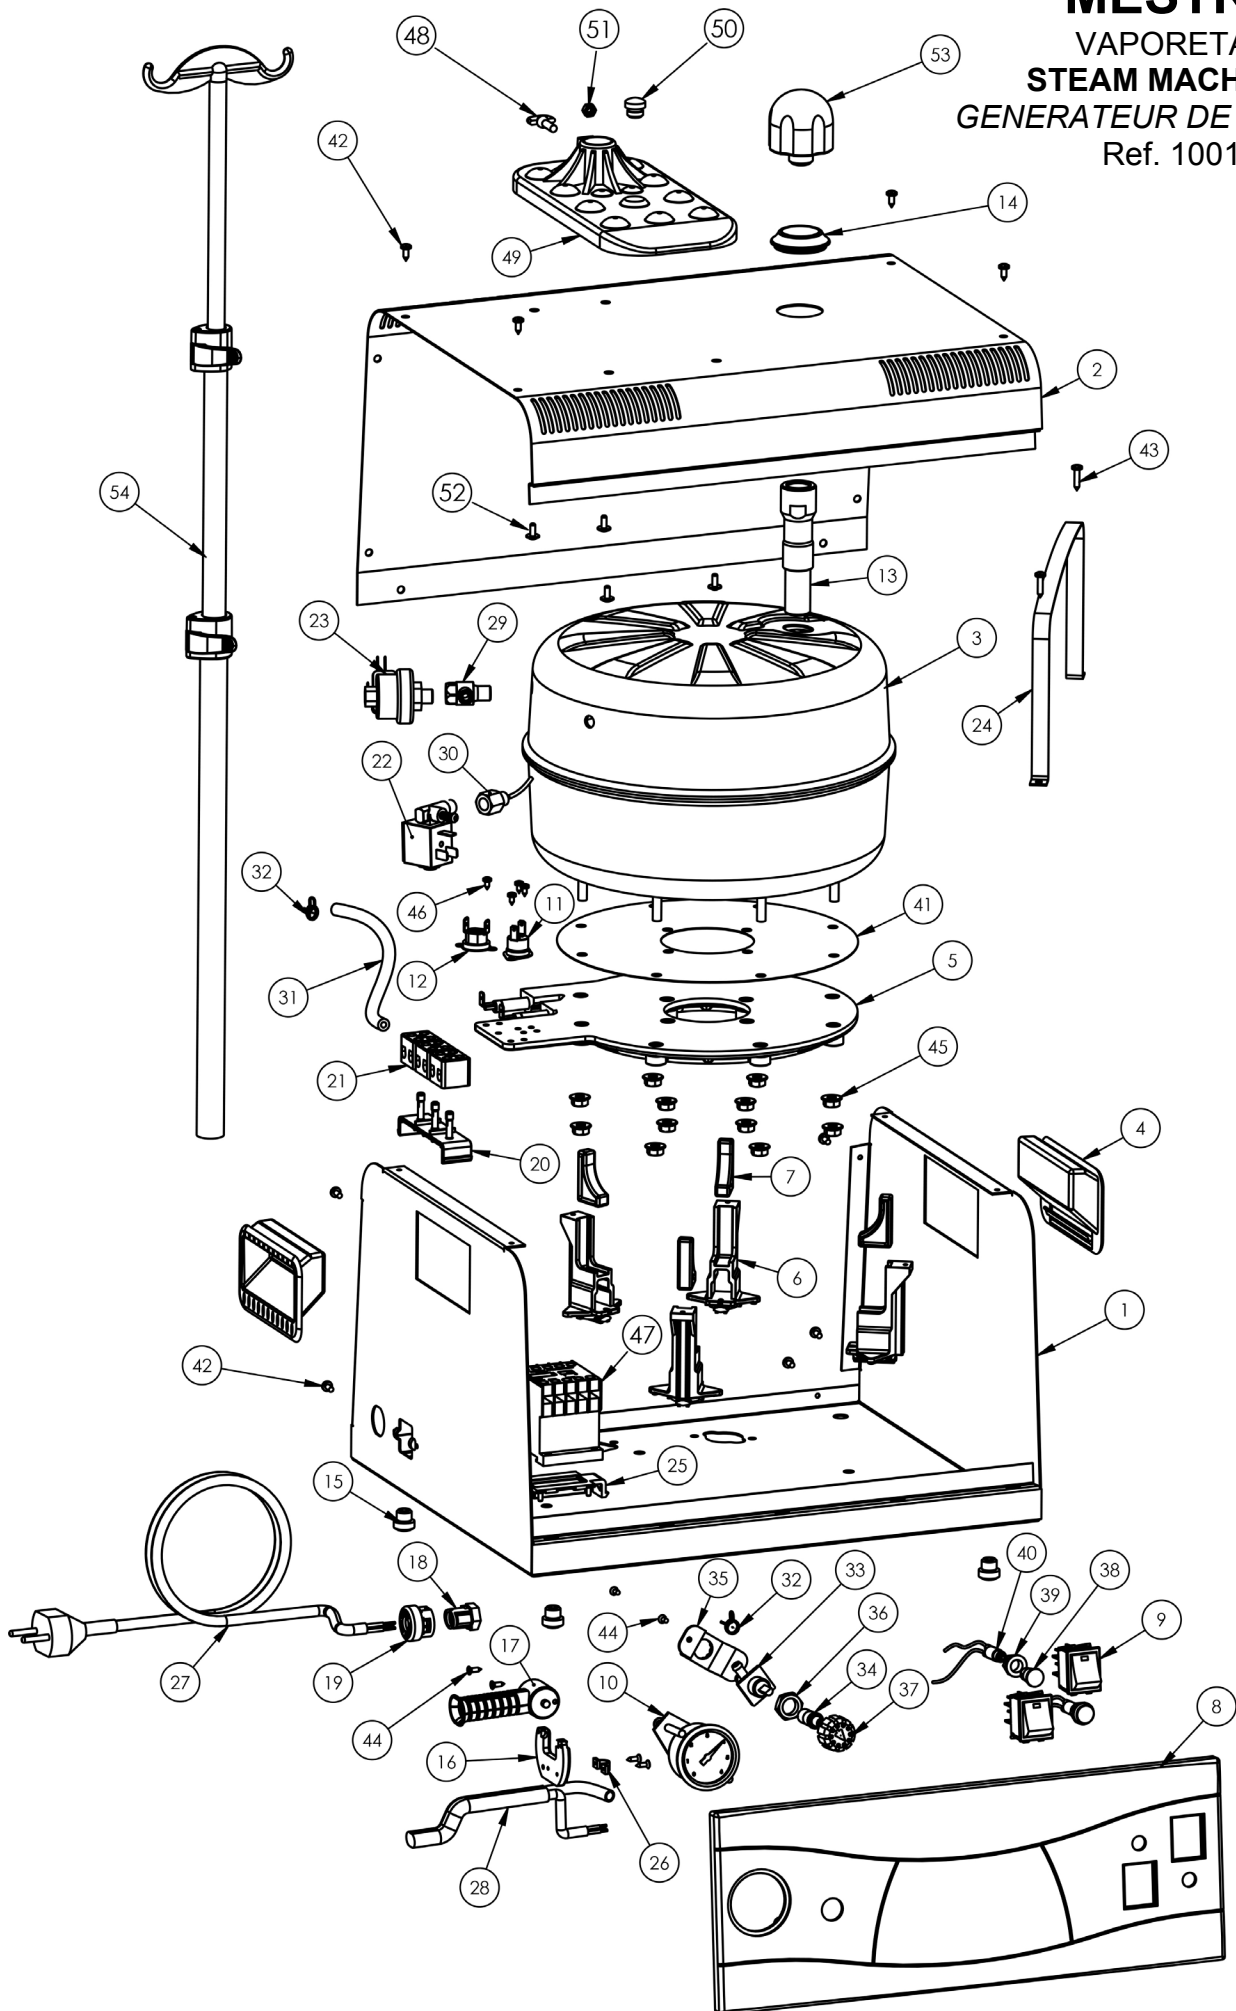

MESTRA®
 VAPORETA 5 L
 STEAM MACHINE 5 L
 GENERATEUR DE VAPEUR 5 L
 Ref. 100196

MESTRA®
 VAPORETA 5 L
STEAM MACHINE 5 L
GENERATEUR DE VAPEUR 5 L
 Ref. 100196

N.º	Ref.	CONCEPTO	DESCRIPTION
5	100196-01	Resistencia 2250 W	Heating element 2250 W
9	100196-02	Interruptor	Switch
10	100195-24	Manómetro	Manometer
11	100195-27	Fusible bimetálico 260 °C	Fuse bimetal 260 °C
12	100195-28	Termostato 200 °C	Thermostat 200 °C
22	100195-25	Electroválvula	Solenoid valve
23	100195-26	Presostato 4 bar	Pressure switch 4 bar
33	100196-05	Válvula ajuste	Adjustment valve
41	100196-03	Junta de grafito Ø159	Graphite gasket Ø159
53	100195-31	Tapón completo	Complete cap
47	100196-04	Contactador	Contactador
-	100195-36	Junta tórica silicona para tapón	Silicone O-ring for cap

-	100195-33	Pistola completa	Complete gun
5	100195-32	Microinterruptor pistola	Gun microswitch
14	100195-34	Cubierta roja disparador	Red trigger cover
15	100195-35	Enclavamiento pistola	Gun lock