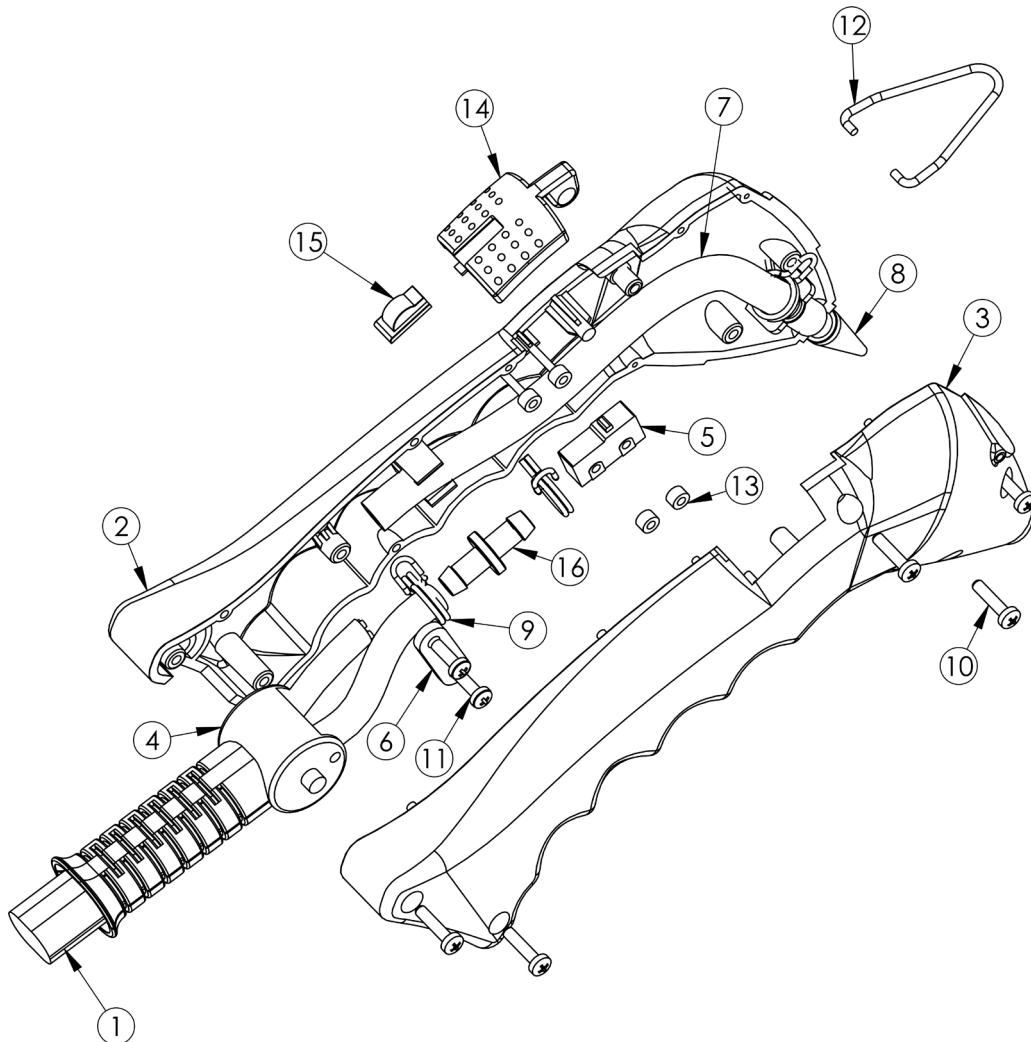

MESTRA®
 VAPORETA 5 L
 STEAM MACHINE 5 L
 GENERATEUR DE VAPEUR 5 L
 Ref. 100196

MESTRA®
 VAPORETA 5 L
STEAM MACHINE 5 L
GENERATEUR DE VAPEUR 5 L
 Ref. 100196

N.º	Ref.	CONCEPTO	DESCRIPTION
5	100196-01	Resistencia 2250 W	Heating element 2250 W
9	100196-02	Interruptor	Switch
10	100195-24	Manómetro	Manometer
11	100195-27	Fusible bimetálico 260 °C	Fuse bimetal 260 °C
12	100195-28	Termostato 200 °C	Thermostat 200 °C
22	100195-25	Electroválvula	Solenoid valve
23	100195-26	Presostato 4 bar	Pressure switch 4 bar
33	100196-05	Válvula ajuste	Adjustment valve
41	100196-03	Junta de grafito Ø159	Graphite gasket Ø159
53	100195-31	Tapón completo	Complete cap
47	100196-04	Contactador	Contactador
-	100195-36	Junta tórica silicona para tapón	Silicone O-ring for cap

-	100195-33	Pistola completa	Complete gun
5	100195-32	Microinterruptor pistola	Gun microswitch
14	100195-34	Cubierta roja disparador	Red trigger cover
15	100195-35	Enclavamiento pistola	Gun lock