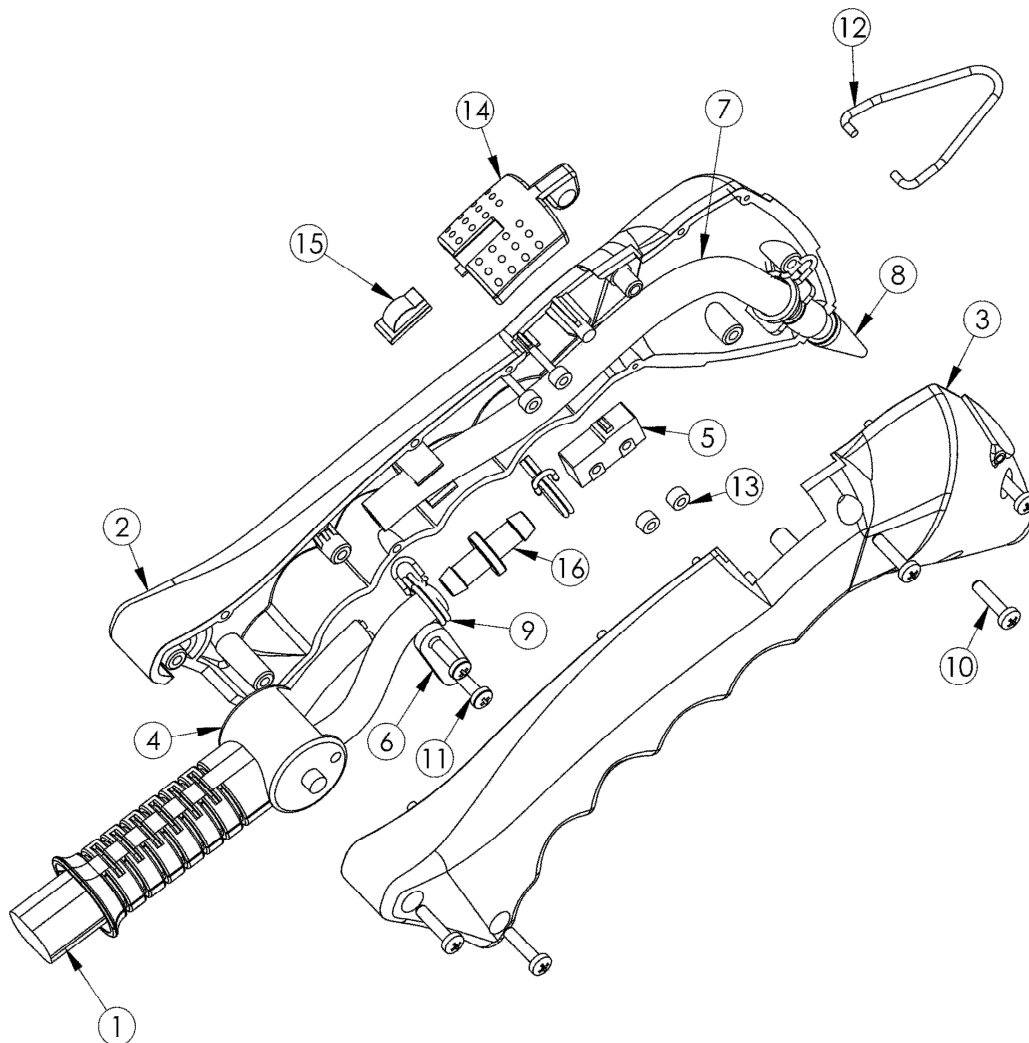

**MESTRA®**  
 VAPORETA 3,5 L  
**STEAM MACHINE 3.5 L**  
 GENERATEUR DE VAPEUR 3,5 L  
 Ref. 100195

**MESTRA®**  
 VAPORETA 3,5 L  
**STEAM MACHINE 3.5 L**  
 GENERATEUR DE VAPEUR 3,5 L  
 Ref. 100195

N.º	Ref.	CONCEPTO	DESCRIPTION
12	100195-29	Resistencia 1250 W	Heating element 1250 W
13	100195-30	Junta de grafito Ø159	Graphite gasket Ø159
17	100195-23	Interruptor	Switch
18	100195-24	Manómetro	Manometer
20	100195-40	Presostato 4 bar	Pressure switch 4 bar
21	100195-25	Electroválvula	Solenoid valve
26	100195-27	Fusible bimetálico 260 °C	Fuse bimetal 260 °C
27	100195-28	Termostato 200 °C	Thermostat 200 °C
45	100195-31	Tapón completo	Complete cap
-	100195-36	Junta tórica silicona para tapón	Silicone O-ring for cap

-	100195-33	Pistola completa	Complete gun
5	100195-32	Microinterruptor pistola	Gun microswitch
14	100195-34	Cubierta roja disparador	Red trigger cover
15	100195-35	Enclavamiento pistola	Gun lock