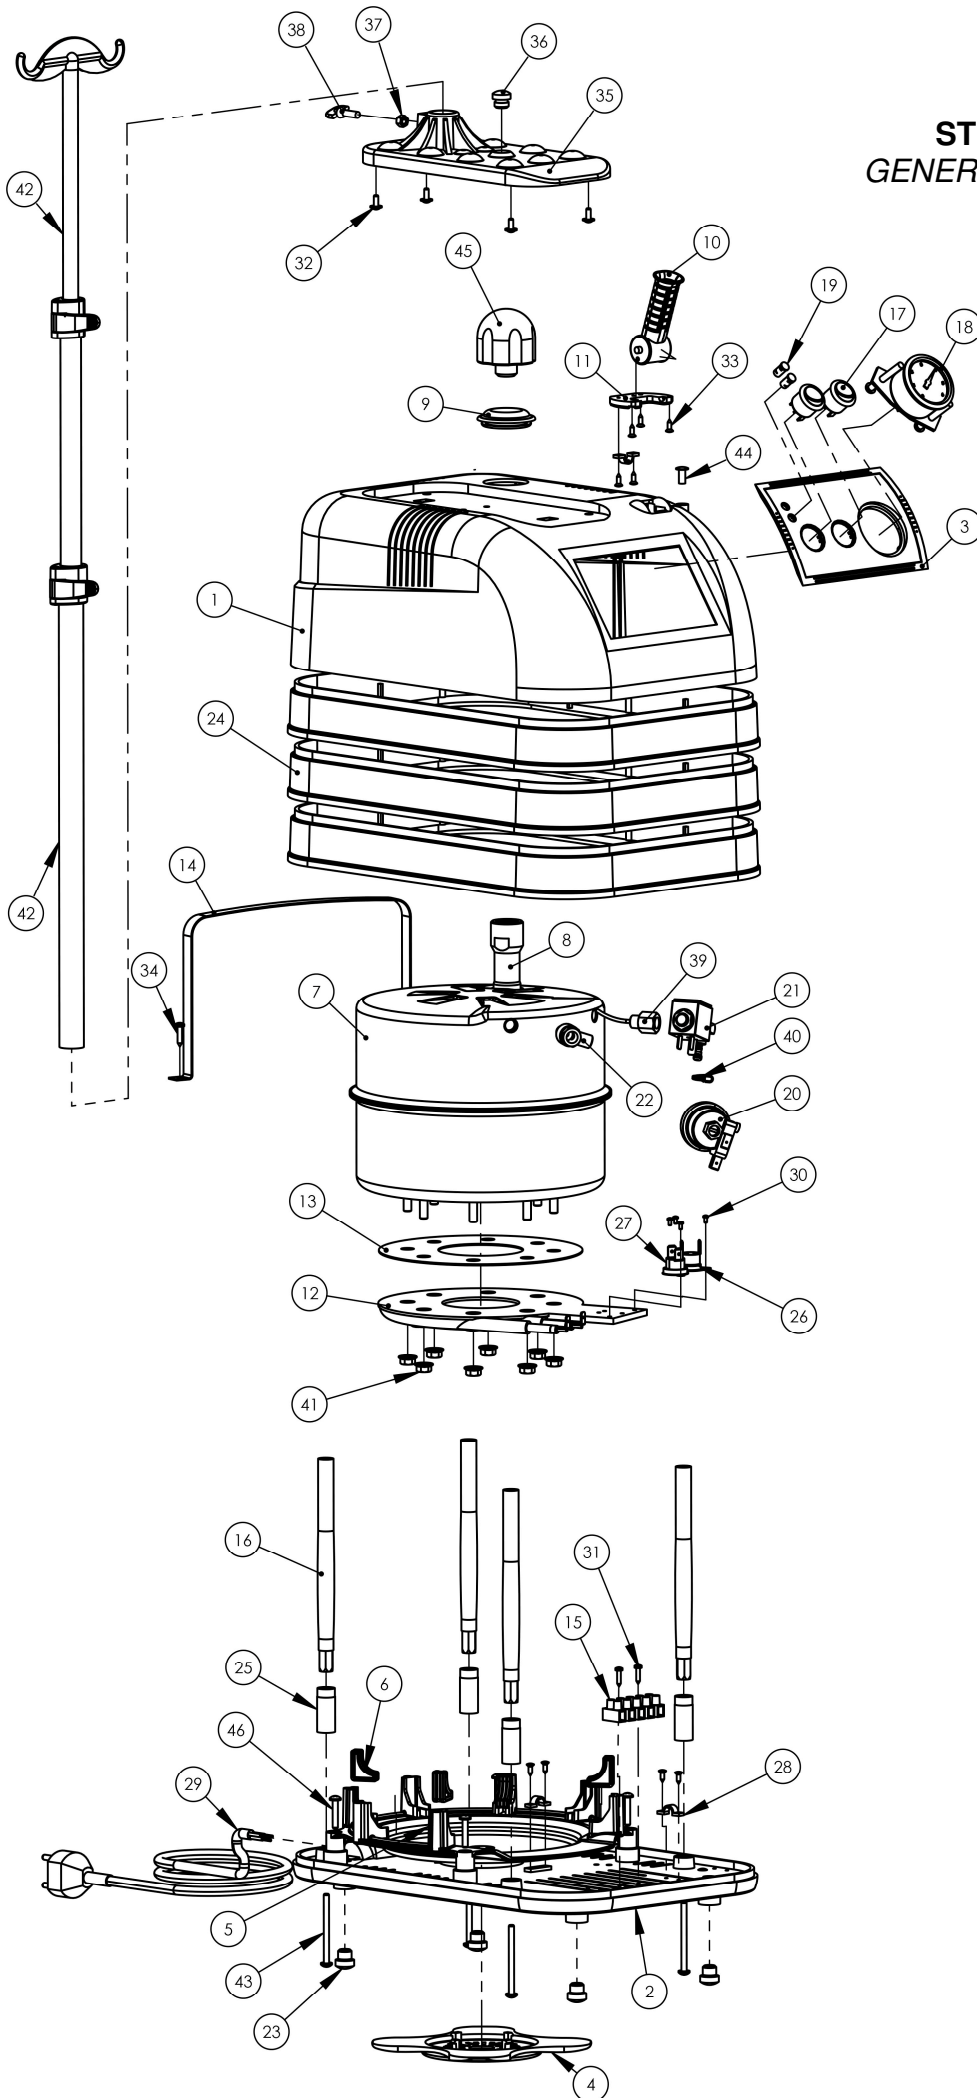

**MESTRA®**  
 VAPORETA 3,5 L  
**STEAM MACHINE 3.5 L**  
 GENERATEUR DE VAPEUR 3,5 L  
 Ref. 100195

**MESTRA®**  
 VAPORETA 3,5 L  
**STEAM MACHINE 3.5 L**  
 GENERATEUR DE VAPEUR 3,5 L  
 Ref. 100195

N.º	Ref.	CONCEPTO	DESCRIPTION
12	100195-29	Resistencia 1250 W	Heating element 1250 W
13	100195-30	Junta de grafito Ø159	Graphite gasket Ø159
17	100195-23	Interruptor	Switch
18	100195-24	Manómetro	Manometer
20	100195-40	Presostato 4 bar	Pressure switch 4 bar
21	100195-25	Electroválvula	Solenoid valve
26	100195-27	Fusible bimetálico 260 °C	Fuse bimetal 260 °C
27	100195-28	Termostato 200 °C	Thermostat 200 °C
45	100195-31	Tapón completo	Complete cap
-	100195-36	Junta tórica silicona para tapón	Silicone O-ring for cap

-	100195-33	Pistola completa	Complete gun
5	100195-32	Microinterruptor pistola	Gun microswitch
14	100195-34	Cubierta roja disparador	Red trigger cover
15	100195-35	Enclavamiento pistola	Gun lock