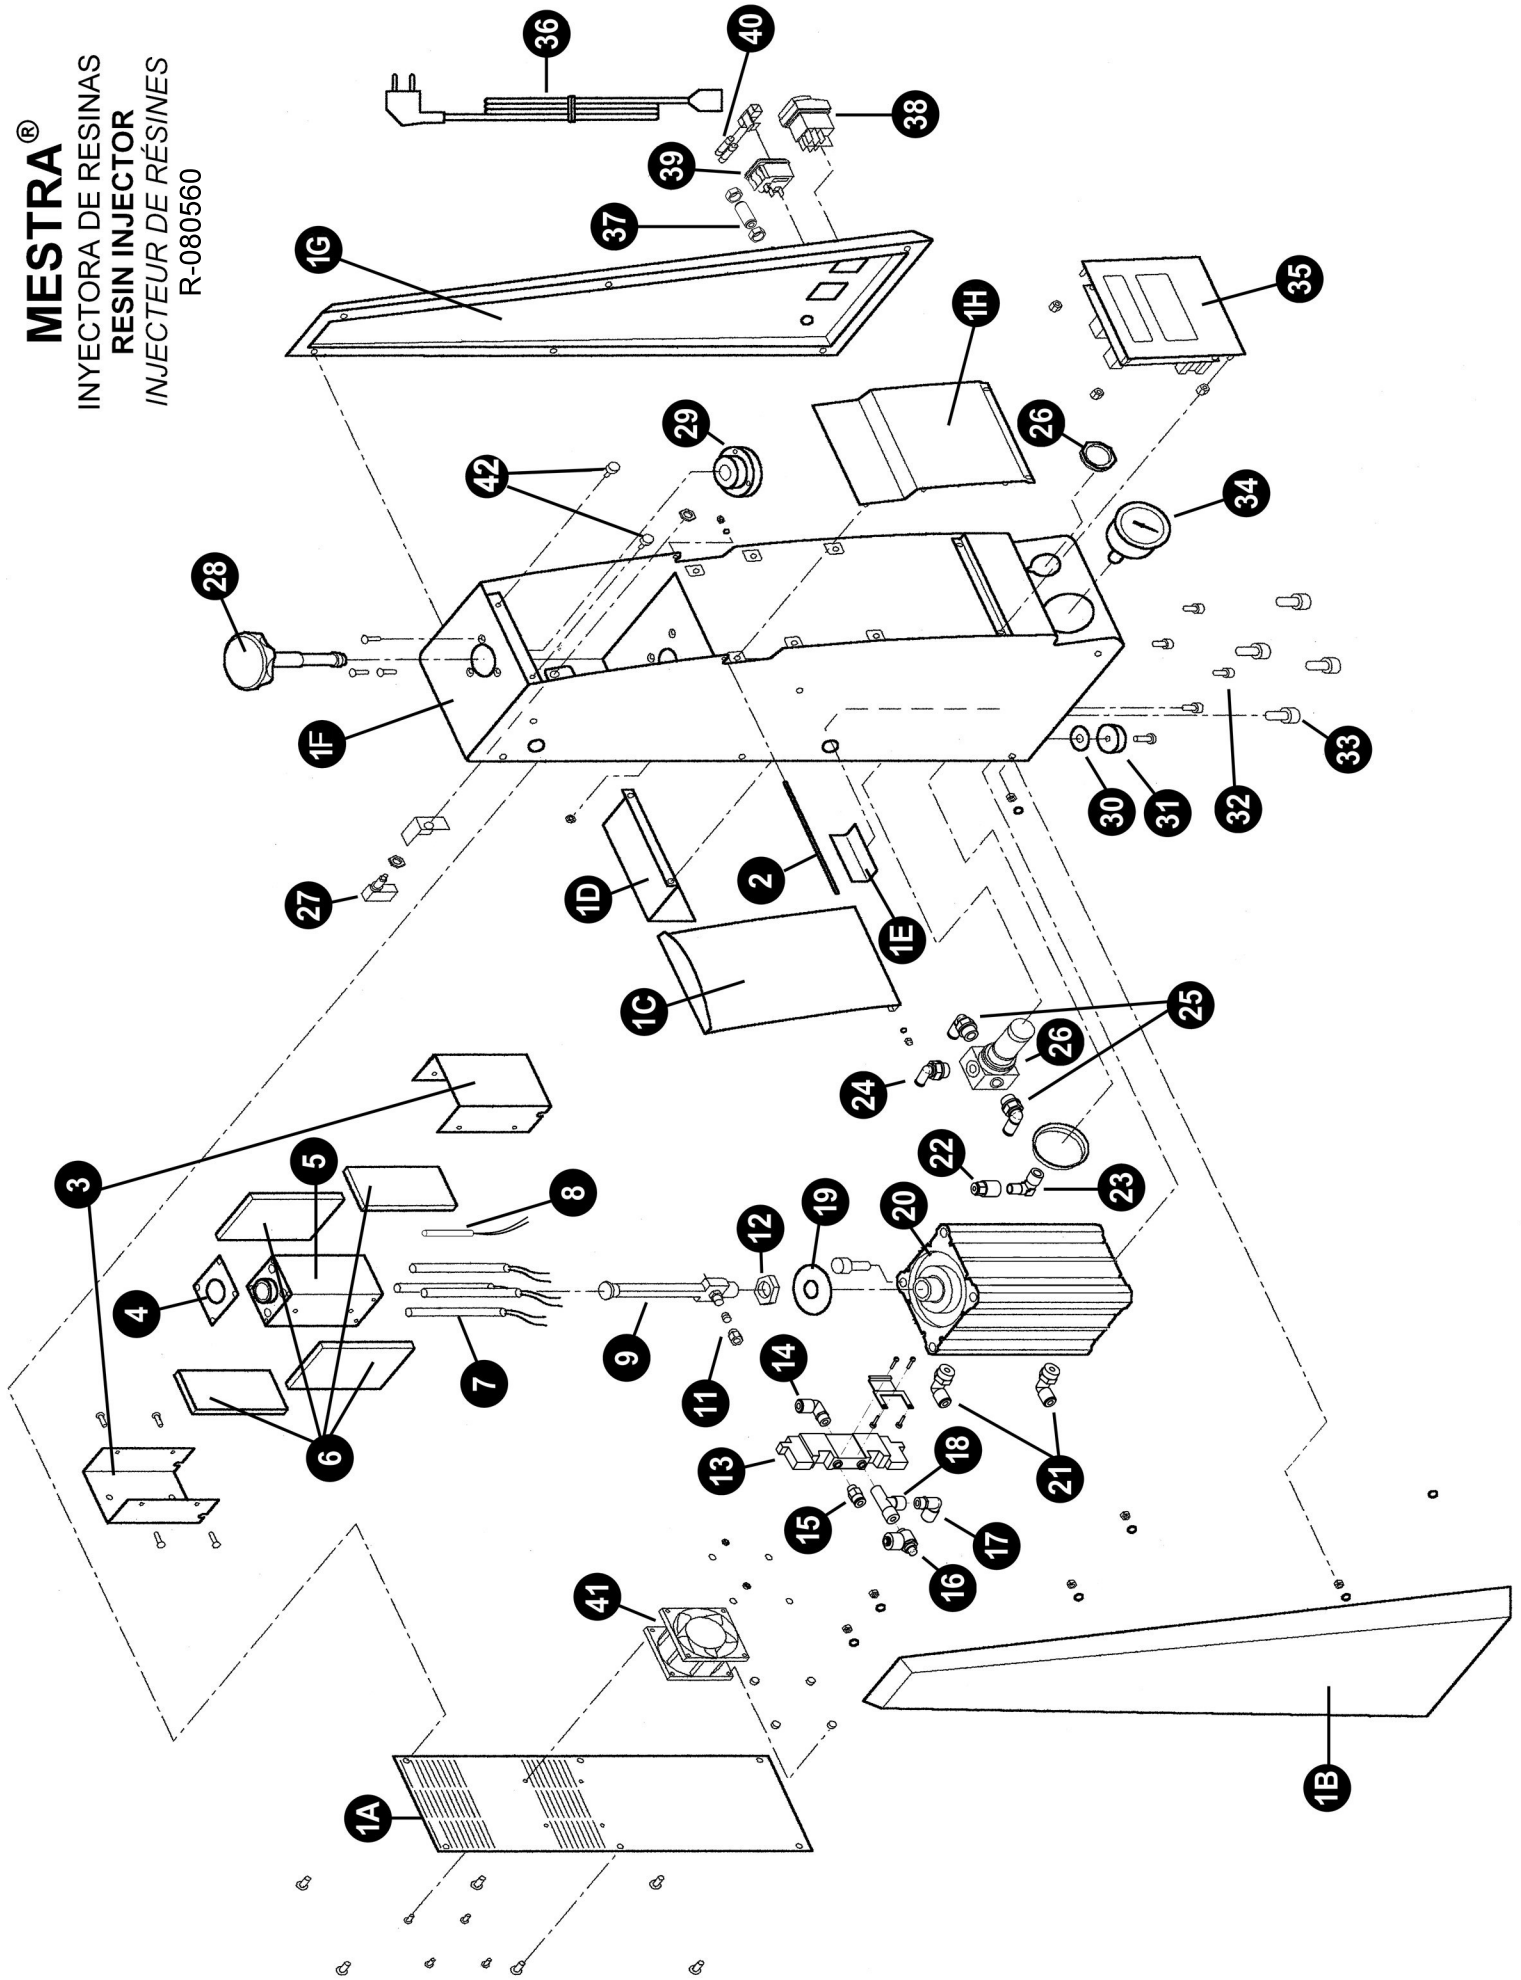

MESTRA®

INYECTORA DE RESINAS
RESIN INJECTOR
INJECTEUR DE RÉSINES
R-080560

MESTRA®
 INYECTORA DE RESINAS
RESIN INJECTOR
 INJECTEUR DE RÉSINES
 R-080560

Nº	Ref.	Descripción	Description
1A	080561-33	Tapa trasera	Back lid
1B	080561-34	Tapa lateral izquierda	Left side lid
1C	080561-35	Puerta	Door
1D	080561-36	Chapa protección control	Control protection sheet
1E	080561-37	Escuadra fijación pared	Wall fixing square
1F	080561-38	Carcasa	Housing
1G	080561-39	Tapa lateral derecha	Rigth side lid
1H	080561-40	Tapa delantera	Front lid
2	080561-02	Varilla bisagra	Finge stick
3	080561-03	Chapa protección aislante	Insulation protection sheet
4	080561-04	Junta	Gasket
5	080561-05	Cámara de calentamiento	Heating chamber
6	080561-10	Placas aislantes	Insulations boards
7	080561-07	Resistencias	Resistence
8	080561-08	Sonda	Termal probe
9	080561-09	Inyector	Injector
11	080561-11	Racor inyector	Injector connector
12	080561-12	Tuerca inyector	Injector nut
13	080561-13	Distribuidor	Distribuidor
14	080561-14	Racor distribuidor codo	Elbow distribuidor connector
15	080561-15	Racor distribuidor recto	Straight distribuidor connector
16	080561-16	Regulador de aire	Air regulator
17	080561-17	Racor en codo	Elbow connector
18	080561-18	Racor en T	T connector
19	080561-19	Arandela inyector	Injector washer
20	080561-20	Cilindro	Pneumatic cilinder
21	080561-21	Racor en codo cilindro	Cilinder elbow connector
22	000333	Racor recto hembra	Straigth feme connector
23	080561-22	Racor en codo manómetro	Manometer elbow connector
24	000308	Racor en codo Ø4	Ø4 elbow connector
25	000312	Racor en codo Ø6	Ø6 elbow connector
26	080242-34	Manorreductor	Pressure control
27	080550-06	Microinterruptor	Microswitch
28	080561-01	Husillo con pomo	Spindle with pome
29	080561-24	Porta husillo	Spindle holder
30	080561-25	Arandela pata	Leg washer
31	080080-26	Pata	Leg
32	080280-25	Tornillos alineación	Alignment screws
33	080561-27	Tornillos sujeción cilindro	Cilinder cleamping screws
34	080561-28	Manómetro	Manometer
35	080561-29	Control	Control
36	000200	Cable	Cable
37	080251-07	Racor entrada aire	Air intel connector
38	080400-07	Interruptor	Switch
39	080490-06	Base con porta fusible	Base with fuse holder
40	000260	Fusible	Fuse
41	080400-08	Ventilador	Fan
42	080561-31	Imán puerta	Door magnet
	020210	Mufla inyectora para nylon	Injector flask for nylon