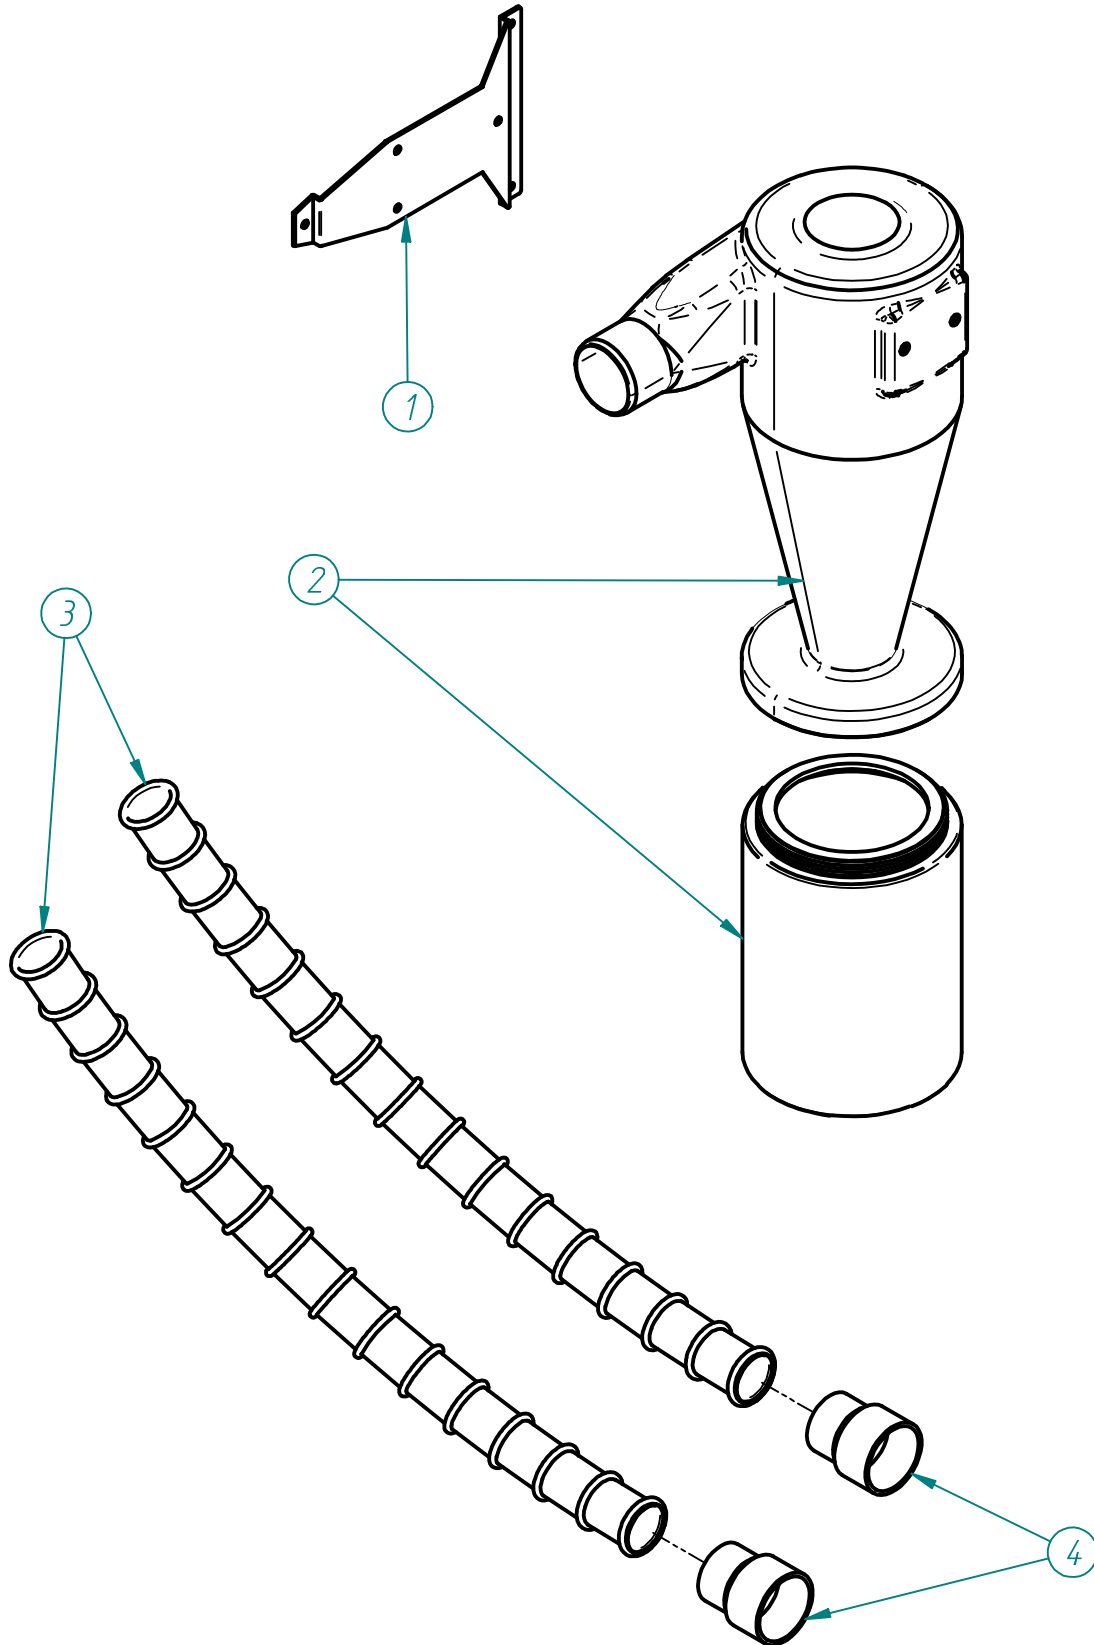

MESTRA[®]

DECANTADOR DE POLVO "CICLÓN"

"CICLÓN" DUST DECANTER

BAC DE DÉCANTATION "CICLÓN"

R-080535

MESTRA®

DECANTADOR DE POLVO "CICLÓN"

"CICLÓN" DUST DECANTER

BAC DE DÉCANTATION "CICLÓN"

R-080535

Nº	Ref.	DESCRIPCIÓN	DESCRIPTION
1	080535-01	Chapa soporte	Support sheed
2	080535-02	Depósito y tapa	Deposit and lid
3	080535-03	Tubo flexible	Flex tube
4	080535-04	Adaptador de tubo	Tube adapter