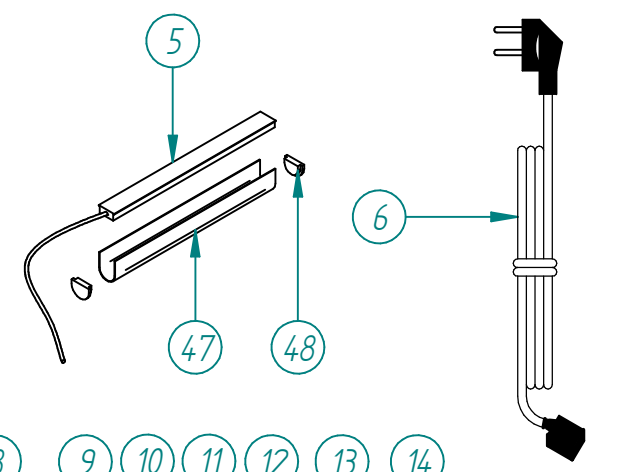

R-080235-50 (10 u.)	R-080235-51