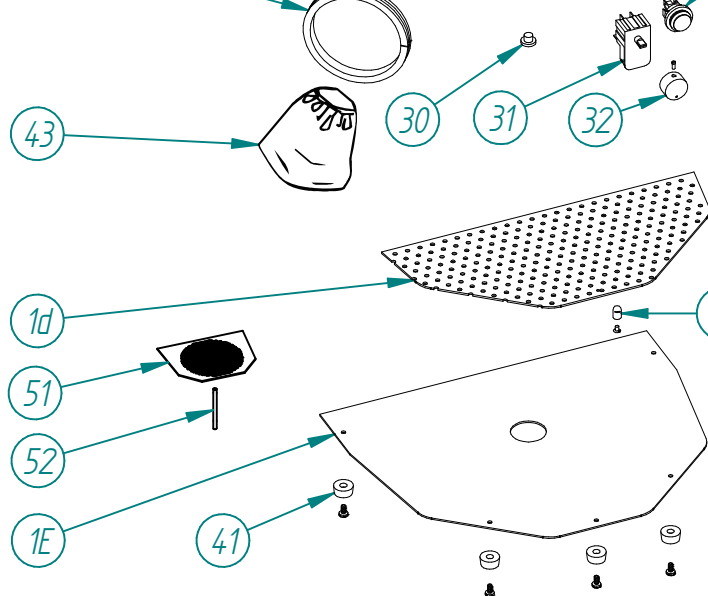

MESTRA[®]

CHORRO DE ARENA "GALAXY"
 "GALAXY" SANDBLASTER
 SABLEUSE "GALAXY"
 R-080235

	
R-080235-50 (10 u.)	R-080235-51

MESTRA®

CHORRO DE ARENA "GALAXY"
"GALAXY" SANDBLASTER
SABLEAUSE "GALAXY"

Ref. 080235

Nº	Ref.	Concepto	Description
1A	080235-38	Bisagra cristal	Glass hinge
1B	080235-39	Tapa trasera carcasa	Housing endloader lid
1C	080235-40	Carcasa	Housing
1D	080235-67	Bandeja perforada con pomo	Slotted tray with knob
1E	080235-42	Base carcasa	Housing base
2	080235-02	Visera cristal	Glass visor
3	080235-03	Cristal	Glass
4	080262-03	Burlete cristal	Glass strip
5	080235-60	Barra de LED	LED bar
6	000250	Cable	Cable
7	080270-31	Porta boquillas	Nozzle holder
8	080235-25	Boquilla carburo de boro	Boron carbide nozzle
9	080235-07	Tuerca pistola	Gun nut
10	030350-03	Espárrago	Stud
11	080235-08	Flexo pistola	Gun arm
12	080235-09	Cuerpo pistola	Gun body
13	080235-10	Inyector	Injector
14	080235-11	Racor prolongación inyector	Prolongation injector connector
15	000312	Racor codo plástico 1/8 Ø6	1/8 elbow Ø6 plastic connector
16	080235-12	Casquillo pistola	Guns sleeve
17	080235-13	Manguera aspiración	Aspiration hose
19	080235-15	Suifideras cesta	Basket rubbers
20	080422-17	Interruptor luz	Switch
21	080251-07	Pasamuros recto doble Ø6	Double connector Ø6
22	080490-06	Base con porta fusibles	Fuse base
23	000231	Fusible 4 A	Fuse 4 A
24	080235-16	Pulsador	Pusher