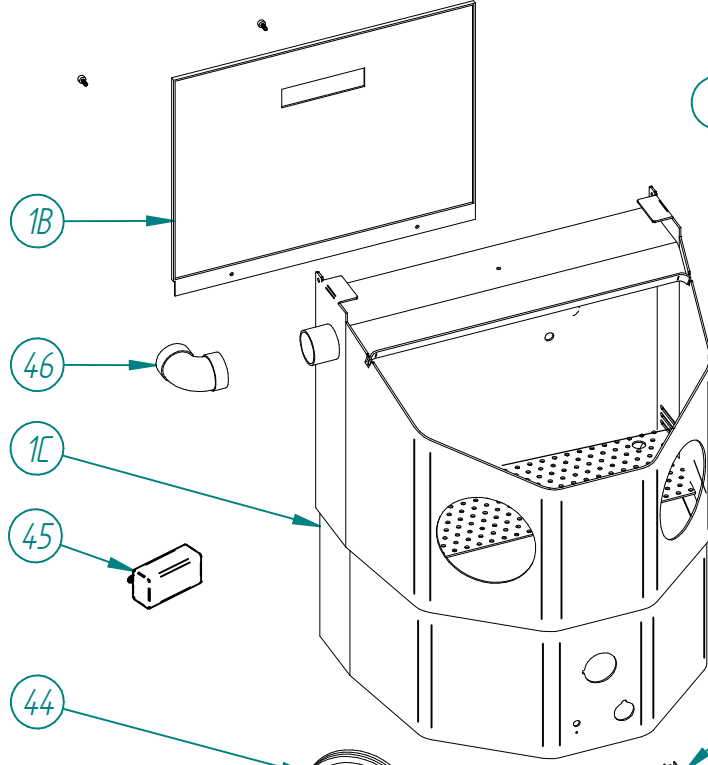

MESTRA[®]

CHORRO DE ARENA "GALAXY"
 "GALAXY" SANDBLASTER
 SABLEUSE "GALAXY"
 R-080235

	
R-080235-50 (10 u.)	R-080235-51

MESTRA®

CHORRO DE ARENA "GALAXY"
"GALAXY" SANDBLASTER
SABLEAUSE "GALAXY"

Ref. 080235

Nº	Ref.	Concepto	Description
1A	080235-38	Bisagra cristal	Glass hinge
1B	080235-39	Tapa trasera carcasa	Housing endloader lid
1C	080235-40	Carcasa	Housing
1D	080235-67	Bandeja perforada con pomo	Slotted tray with knob
1E	080235-42	Base carcasa	Housing base
2	080235-02	Visera cristal	Glass visor
3	080235-03	Cristal	Glass
4	080262-03	Burlete cristal	Glass strip
5	080235-60	Barra de LED	LED bar
6	000250	Cable	Cable
7	080270-31	Porta boquillas	Nozzle holder
8	080235-25	Boquilla carburo de boro	Boron carbide nozzle
9	080235-07	Tuerca pistola	Gun nut
10	030350-03	Espárrago	Stud
11	080235-08	Flexo pistola	Gun arm
12	080235-09	Cuerpo pistola	Gun body
13	080235-10	Inyector	Injector
14	080235-11	Racor prolongación inyector	Prolongation injector connector
15	000312	Racor codo plástico 1/8 Ø6	1/8 elbow Ø6 plastic connector
16	080235-12	Casquillo pistola	Guns sleeve
17	080235-13	Manguera aspiración	Aspiration hose
19	080235-15	Suifideras cesta	Basket rubbers
20	080422-17	Interruptor luz	Switch
21	080251-07	Pasamuros recto doble Ø6	Double connector Ø6
22	080490-06	Base con porta fusibles	Fuse base
23	000231	Fusible 4 A	Fuse 4 A
24	080235-16	Pulsador	Pusher