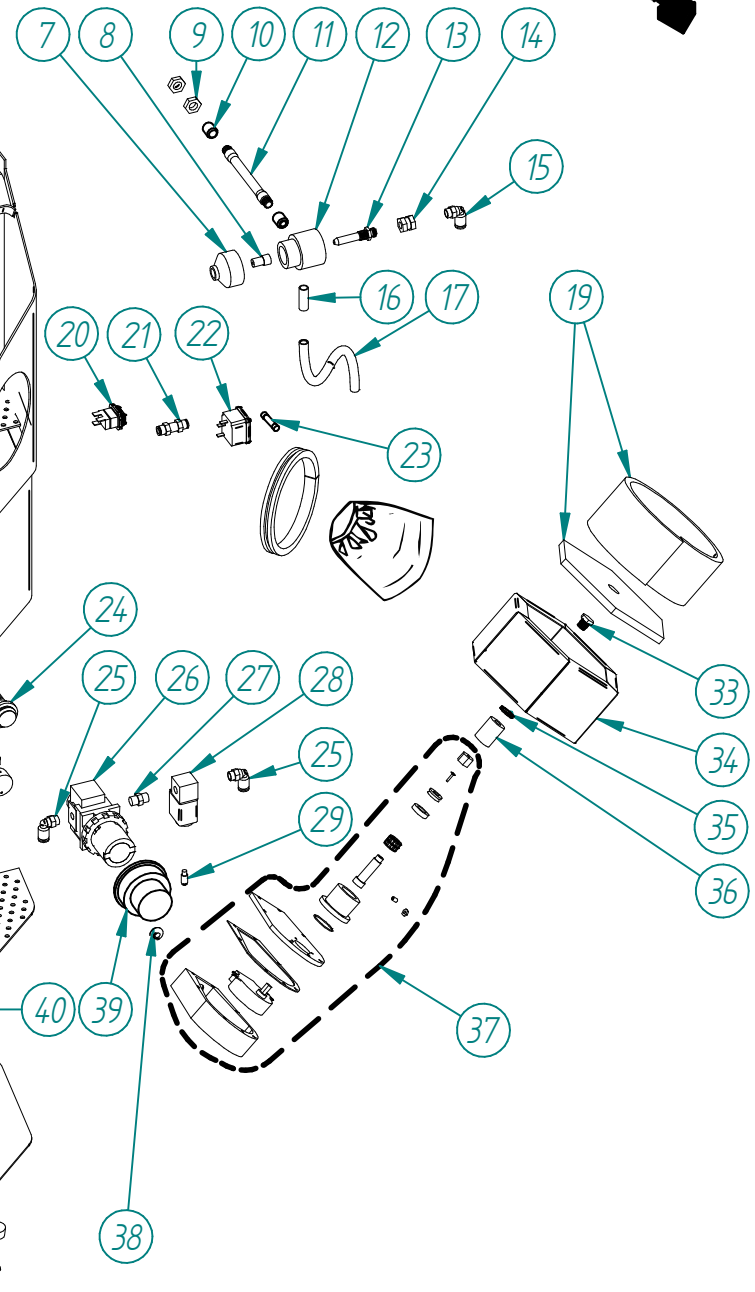

R-080235-50 (10 u.)	R-080235-51