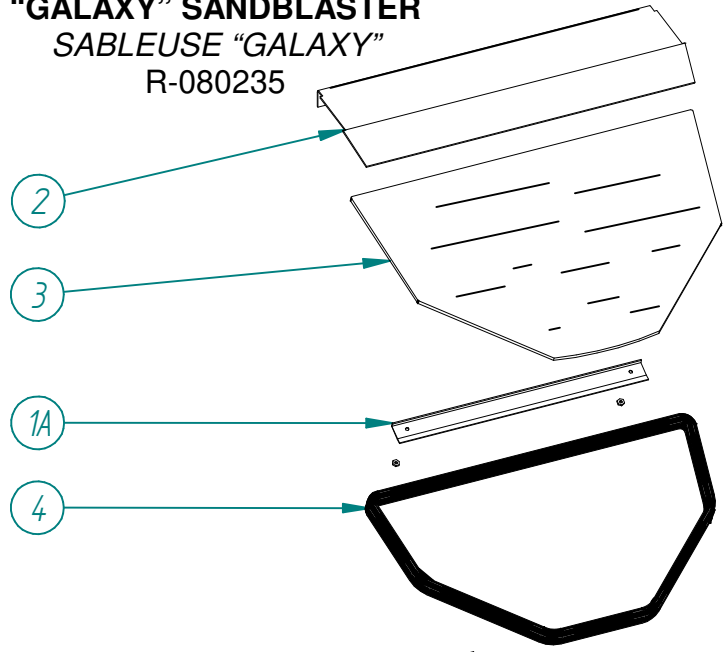

MESTRA[®]

CHORRO DE ARENA "GALAXY"
 "GALAXY" SANDBLASTER
 SABLEUSE "GALAXY"
 R-080235

	
R-080235-50 (10 u.)	R-080235-51

MESTRA®

CHORRO DE ARENA "GALAXY"
"GALAXY" SANDBLASTER
SABLEAUSE "GALAXY"

Ref. 080235

Nº	Ref.	Concepto	Description
1A	080235-38	Bisagra cristal	Glass hinge
1B	080235-39	Tapa trasera carcasa	Housing endloader lid
1C	080235-40	Carcasa	Housing
1D	080235-67	Bandeja perforada con pomo	Slotted tray with knob
1E	080235-42	Base carcasa	Housing base
2	080235-02	Visera cristal	Glass visor
3	080235-03	Cristal	Glass
4	080262-03	Burlete cristal	Glass strip
5	080235-60	Barra de LED	LED bar
6	000250	Cable	Cable
7	080270-31	Porta boquillas	Nozzle holder
8	080235-25	Boquilla carburo de boro	Boron carbide nozzle
9	080235-07	Tuerca pistola	Gun nut
10	030350-03	Espárrago	Stud
11	080235-08	Flexo pistola	Gun arm
12	080235-09	Cuerpo pistola	Gun body
13	080235-10	Inyector	Injector
14	080235-11	Racor prolongación inyector	Prolongation injector connector
15	000312	Racor codo plástico 1/8 Ø6	1/8 elbow Ø6 plastic connector
16	080235-12	Casquillo pistola	Guns sleeve
17	080235-13	Manguera aspiración	Aspiration hose
19	080235-15	Suifideras cesta	Basket rubbers
20	080422-17	Interruptor luz	Switch
21	080251-07	Pasamuros recto doble Ø6	Double connector Ø6
22	080490-06	Base con porta fusibles	Fuse base
23	000231	Fusible 4 A	Fuse 4 A
24	080235-16	Pulsador	Pusher