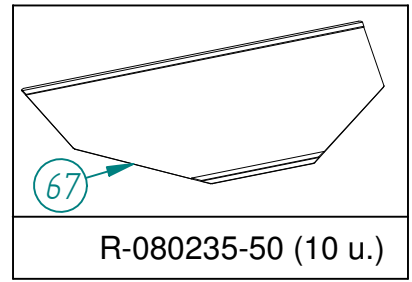

MESTRA[®]

CHORRO DE ARENA "COSMOS"
"COSMOS" SANDBLASTER
SABLEUSE "COSMOS"
R-080233

Nº	Ref.	Concepto	Description
1	-	Carcasa	Housing
2	080235-03	Cristal	Glass
3	080262-03	Burlete cristal	Glass strip
4	080235-60	Barra de LED	LED bar
6	080233-05	Fuente alimentación 12V	Power source 12V
7	080242-25	Codo salida aspiración	Exit aspiration elbow
8	080242-28	Manguito	Wool sleeve
9	080235-51	Protector mandos	Command protector
10	080235-55	Protector manorregulador	Pressure control protector
11	080235-17	Manorregulador con manómetro	Pressure control with gauge
12	000310	Racor codo plástico Ø6 1/4	1/4 elbow Ø6 plastic connector
13	080270-30	Brida	Flanges
14	080235-16	Pulsador	Pusher
15	080246-07	Acople electroválvula	Couple electrovalve
16	080242-23	Electroválvula 230 V	Electrovalve 230 V
17	080242-23B	Electroválvula 110 V	Electrovalve 110 V
18	000312	Filtro electroválvula	Electrovalve filter
19	080270-33	Racor codo plástico 1/8 Ø6	1/8 elbow Ø6 plastic connector
20	080490-06	Tapón vaciado tolva	Drain plug
21	080262-11	Base con porta fusibles	Fuse base
22	080251-07	Interruptor de pedal	Pedal switch
23	080422-17	Pasamuros recto doble Ø6	Double connector Ø6
24	080235-13	Interruptor	Switch
26	080235-12	Manguera filtro	Filter hose
27	080235-25	Casquillo pistola	Gun sleeve
28	080270-31	Boquilla carburo de boro	Boron carbide nozzle
29	080235-09	Porta boquillas	Nozzle holder
30	080235-08	Cuerpo pistola	Gun body
31	080235-07	Flexo pistola	Gun arm
32	080235-06	Tuerca ciega pistola	Gun nut
33	080235-10	Inyector	Injector
34	080235-11	Racor prolongación inyector	Prolongation injector connector
35	080262-29	Racor codo doble macho	Double elbow connector
36	080242-35	Escape rápido	Quick scape
37	080262-27	Alargador escape rápido	Quick scape long connector
38	080262-15	Racor doble macho 1/8	Double male connector 1/8