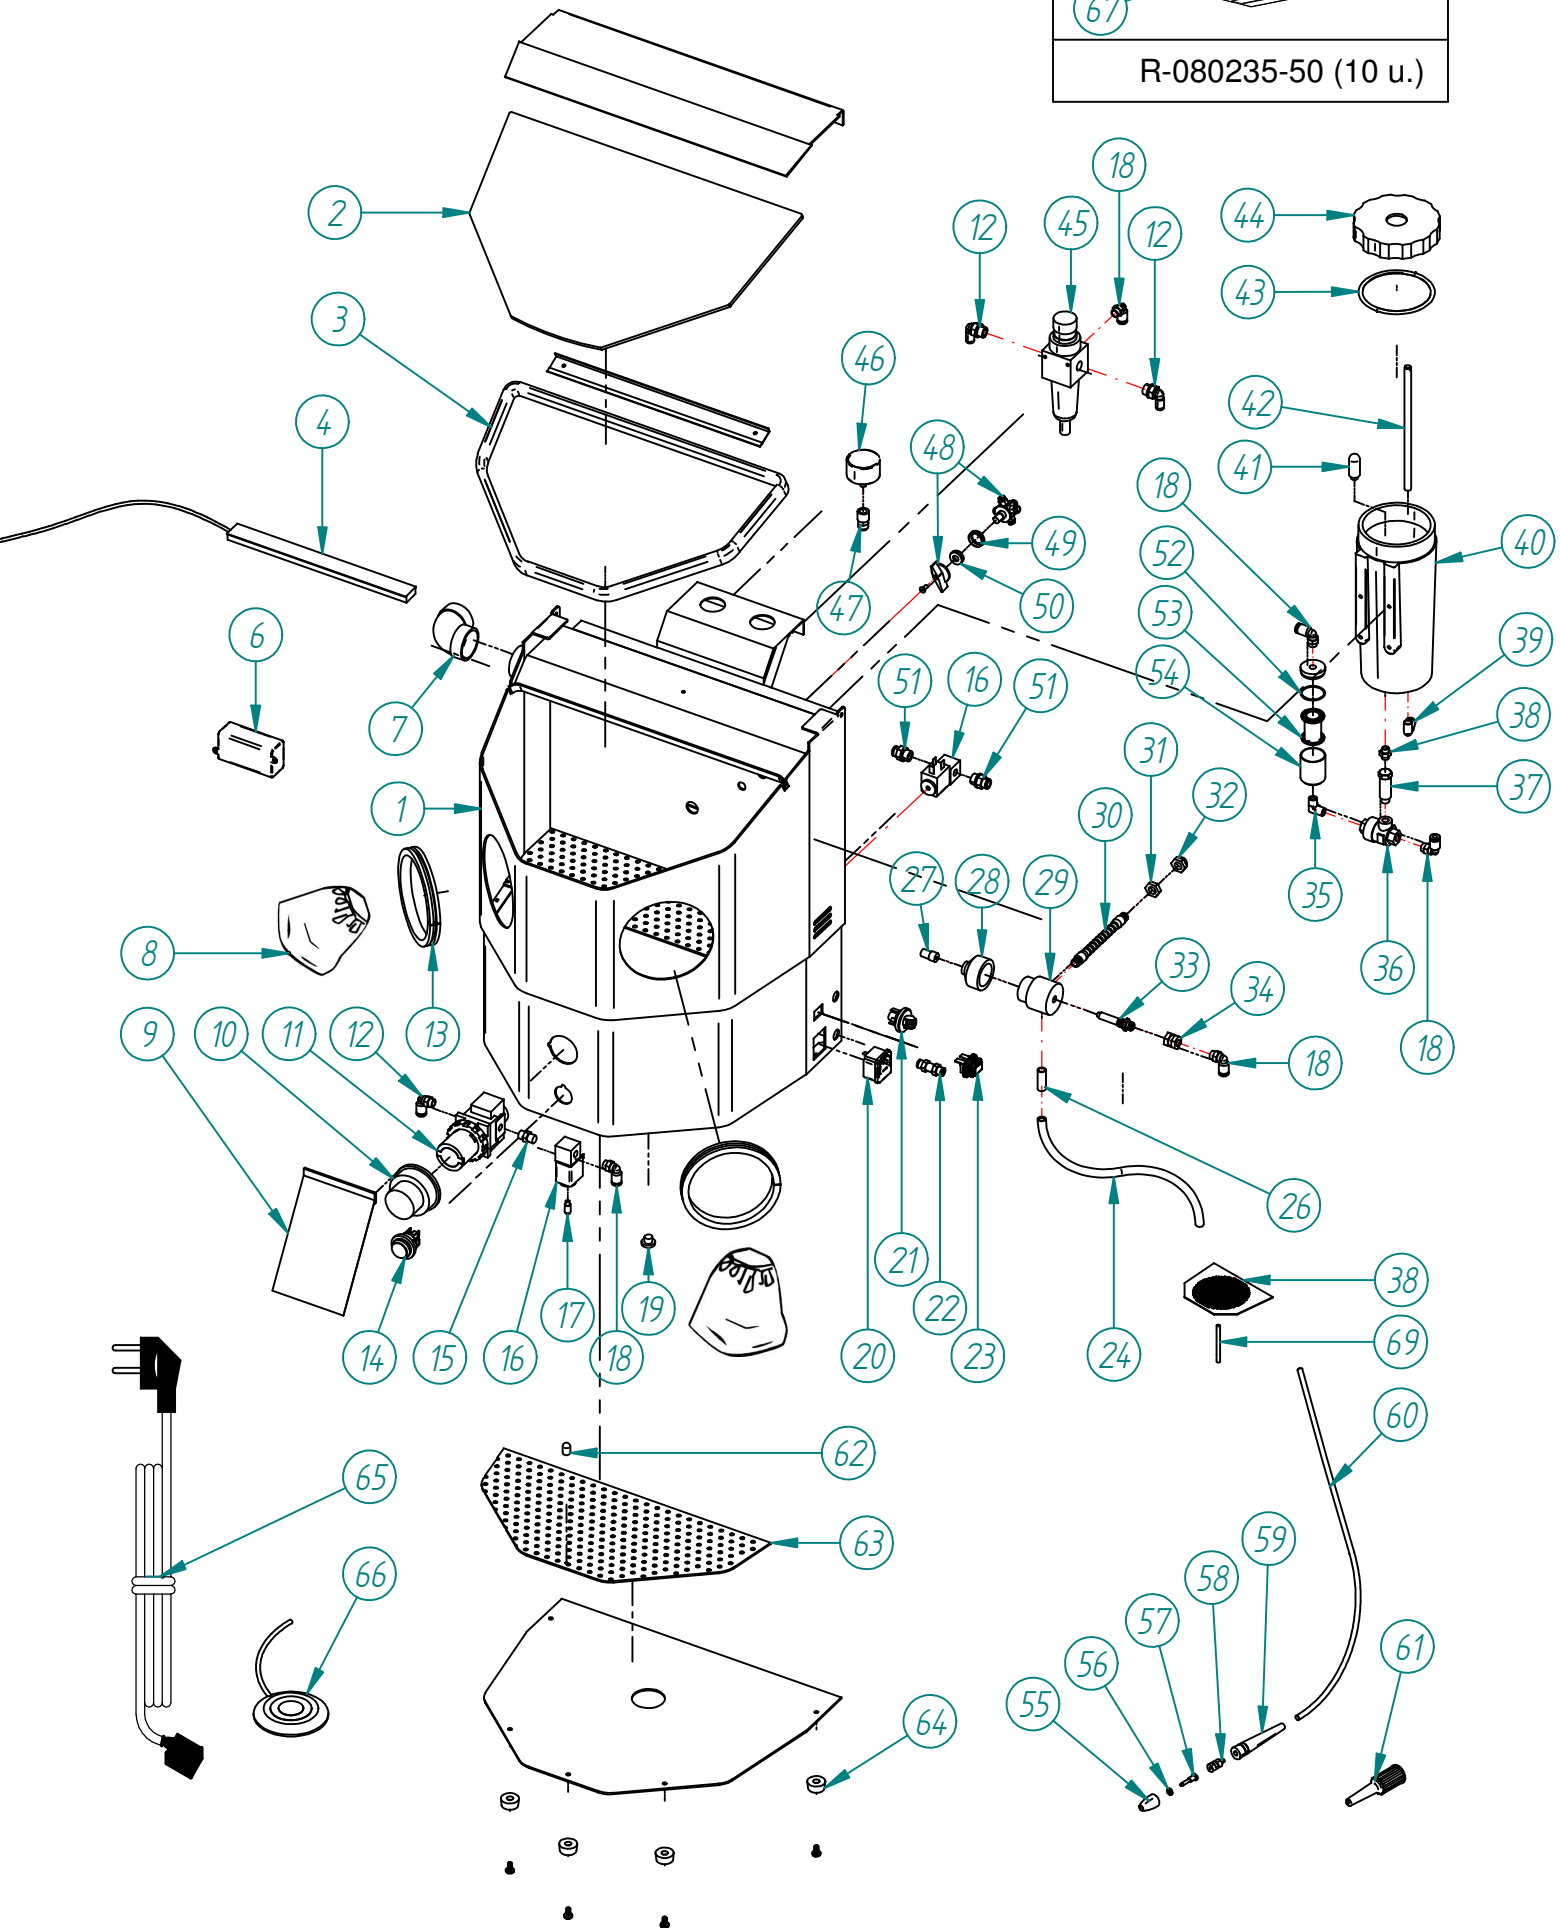

MESTRA[®]

CHORRO DE ARENA "COSMOS"
"COSMOS" SANDBLASTER
SABLEUSE "COSMOS"
R-080233

Nº	Ref.	Concepto	Description
1	-	Carcasa	Housing
2	080235-03	Cristal	Glass
3	080262-03	Burlete cristal	Glass strip
4	080235-60	Barra de LED	LED bar
6	080233-05	Fuente alimentación 12V	Power source 12V
7	080242-25	Codo salida aspiración	Exit aspiration elbow
8	080242-28	Manguito	Wool sleeve
9	080235-51	Protector mandos	Command protector
10	080235-55	Protector manorregulador	Pressure control protector
11	080235-17	Manorregulador con manómetro	Pressure control with gauge
12	000310	Racor codo plástico Ø6 1/4	1/4 elbow Ø6 plastic connector
13	080270-30	Brida	Flanges
14	080235-16	Pulsador	Pusher
15	080246-07	Acople electroválvula	Couple electrovalve
16	080242-23	Electroválvula 230 V	Electrovalve 230 V
17	080242-23B	Electroválvula 110 V	Electrovalve 110 V
18	000312	Filtro electroválvula	Electrovalve filter
19	080270-33	Racor codo plástico 1/8 Ø6	1/8 elbow Ø6 plastic connector
20	080490-06	Tapón vaciado tolva	Drain plug
21	080262-11	Base con porta fusibles	Fuse base
22	080251-07	Interruptor de pedal	Pedal switch
23	080422-17	Pasamuros recto doble Ø6	Double connector Ø6
24	080235-13	Interruptor	Switch
26	080235-12	Manguera filtro	Filter hose
27	080235-25	Casquillo pistola	Gun sleeve
28	080270-31	Boquilla carburo de boro	Boron carbide nozzle
29	080235-09	Porta boquillas	Nozzle holder
30	080235-08	Cuerpo pistola	Gun body
31	080235-07	Flexo pistola	Gun arm
32	080235-06	Tuerca ciega pistola	Gun nut
33	080235-10	Inyector	Injector
34	080235-11	Racor prolongación inyector	Prolongation injector connector
35	080262-29	Racor codo doble macho	Double elbow connector
36	080242-35	Escape rápido	Quick scape
37	080262-27	Alargador escape rápido	Quick scape long connector
38	080262-15	Racor doble macho 1/8	Double male connector 1/8