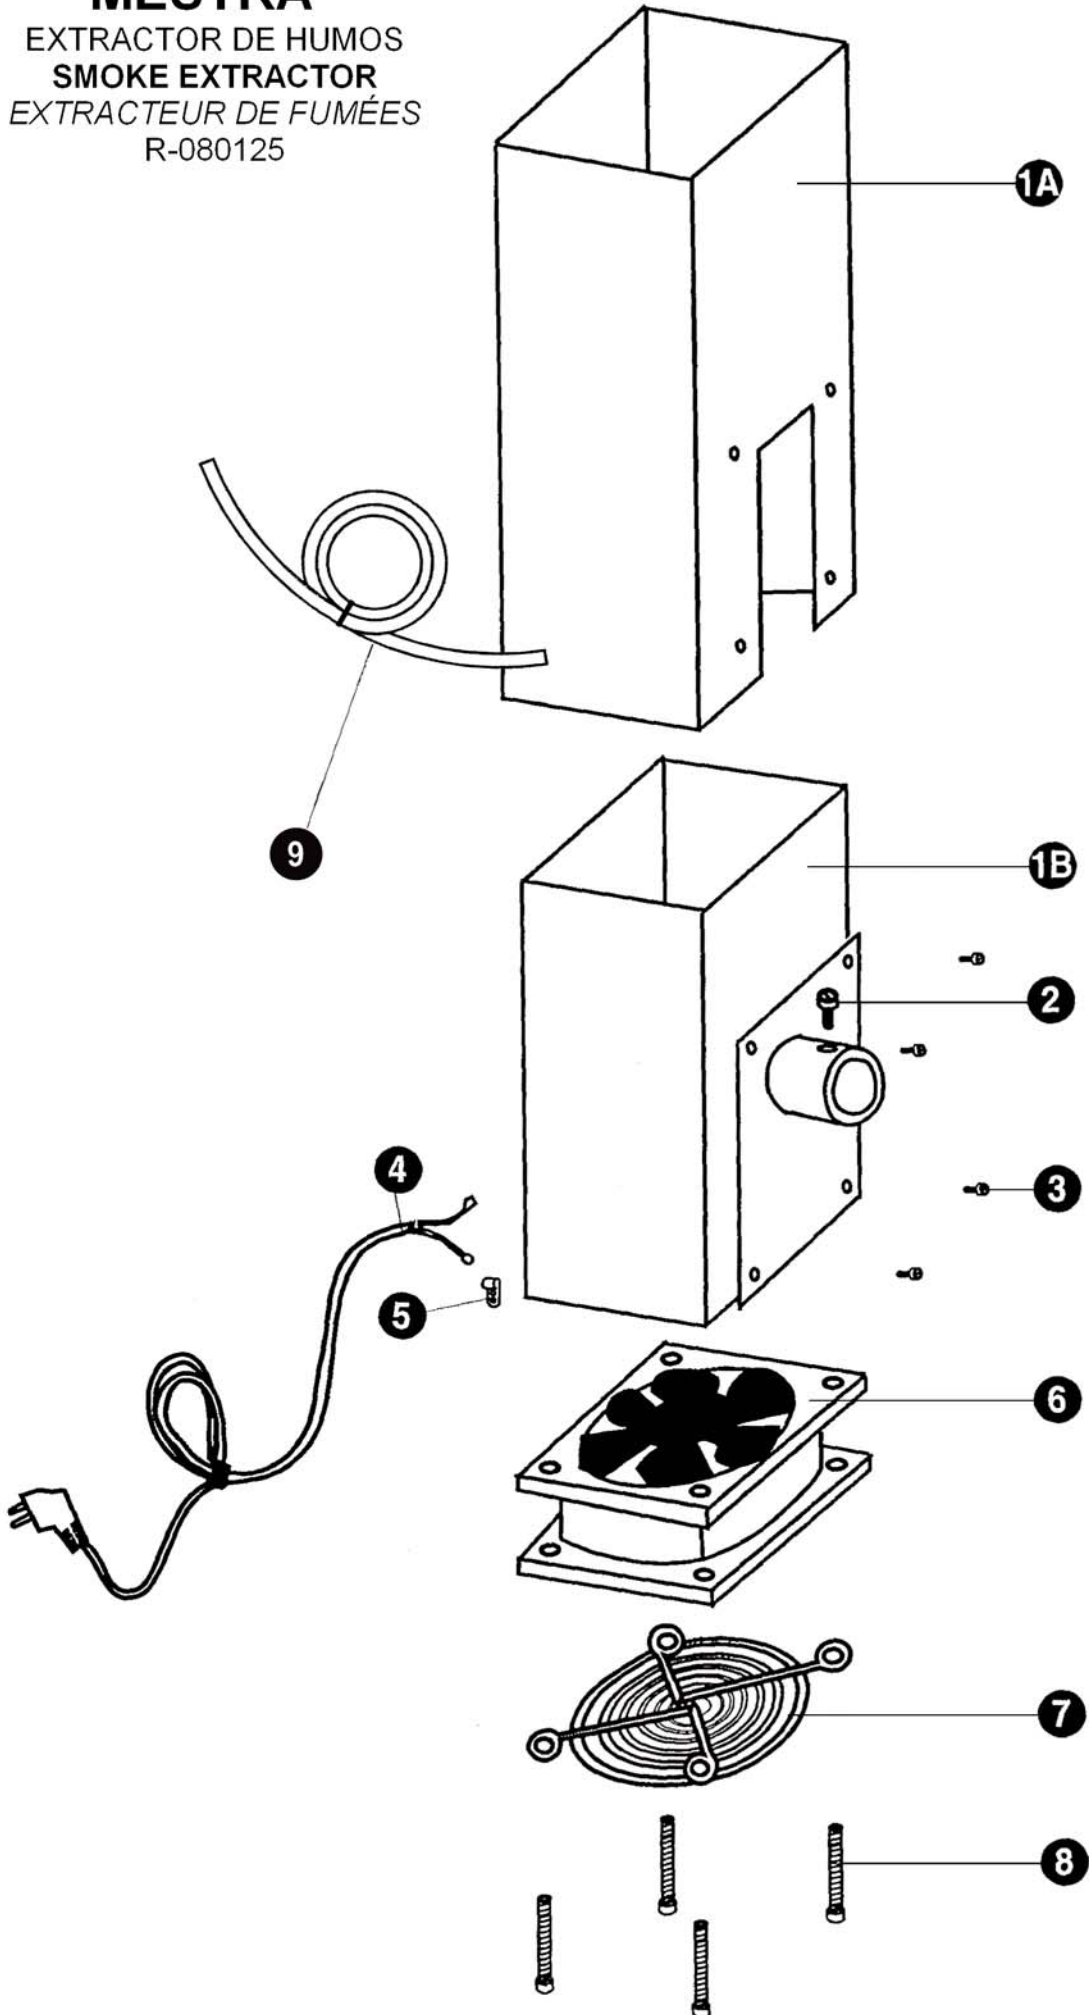

# MESTRA<sup>®</sup>

EXTRACTOR DE HUMOS  
SMOKE EXTRACTOR  
EXTRACTEUR DE FUMÉES  
R-080125

**MESTRA®**  
EXTRACTOR DE HUMOS  
**SMOKE EXTRACTOR**  
*EXTRACTEUR DE FUMÉES*  
R-080125

N.	Ref.	DESCRIPCIÓN	DESCRIPTION
1	080125-01	Carcasa	Housing
2	080460-26	Tornillo fijación extractor	Extractor screw
3	080077-10	Tornillos carcasa	Housing screws
4	000200	Cable	Cable
5	080125-03	Grapa sujeta cable	Cable support
6	080060-19	Ventilador	Fan
7	080125-04	Rejilla de ventilador	Fan grille
8	080125-05	Tornillos de ventilador	Fan screws
9	000103	Tubo de desagüe	Outflow tube