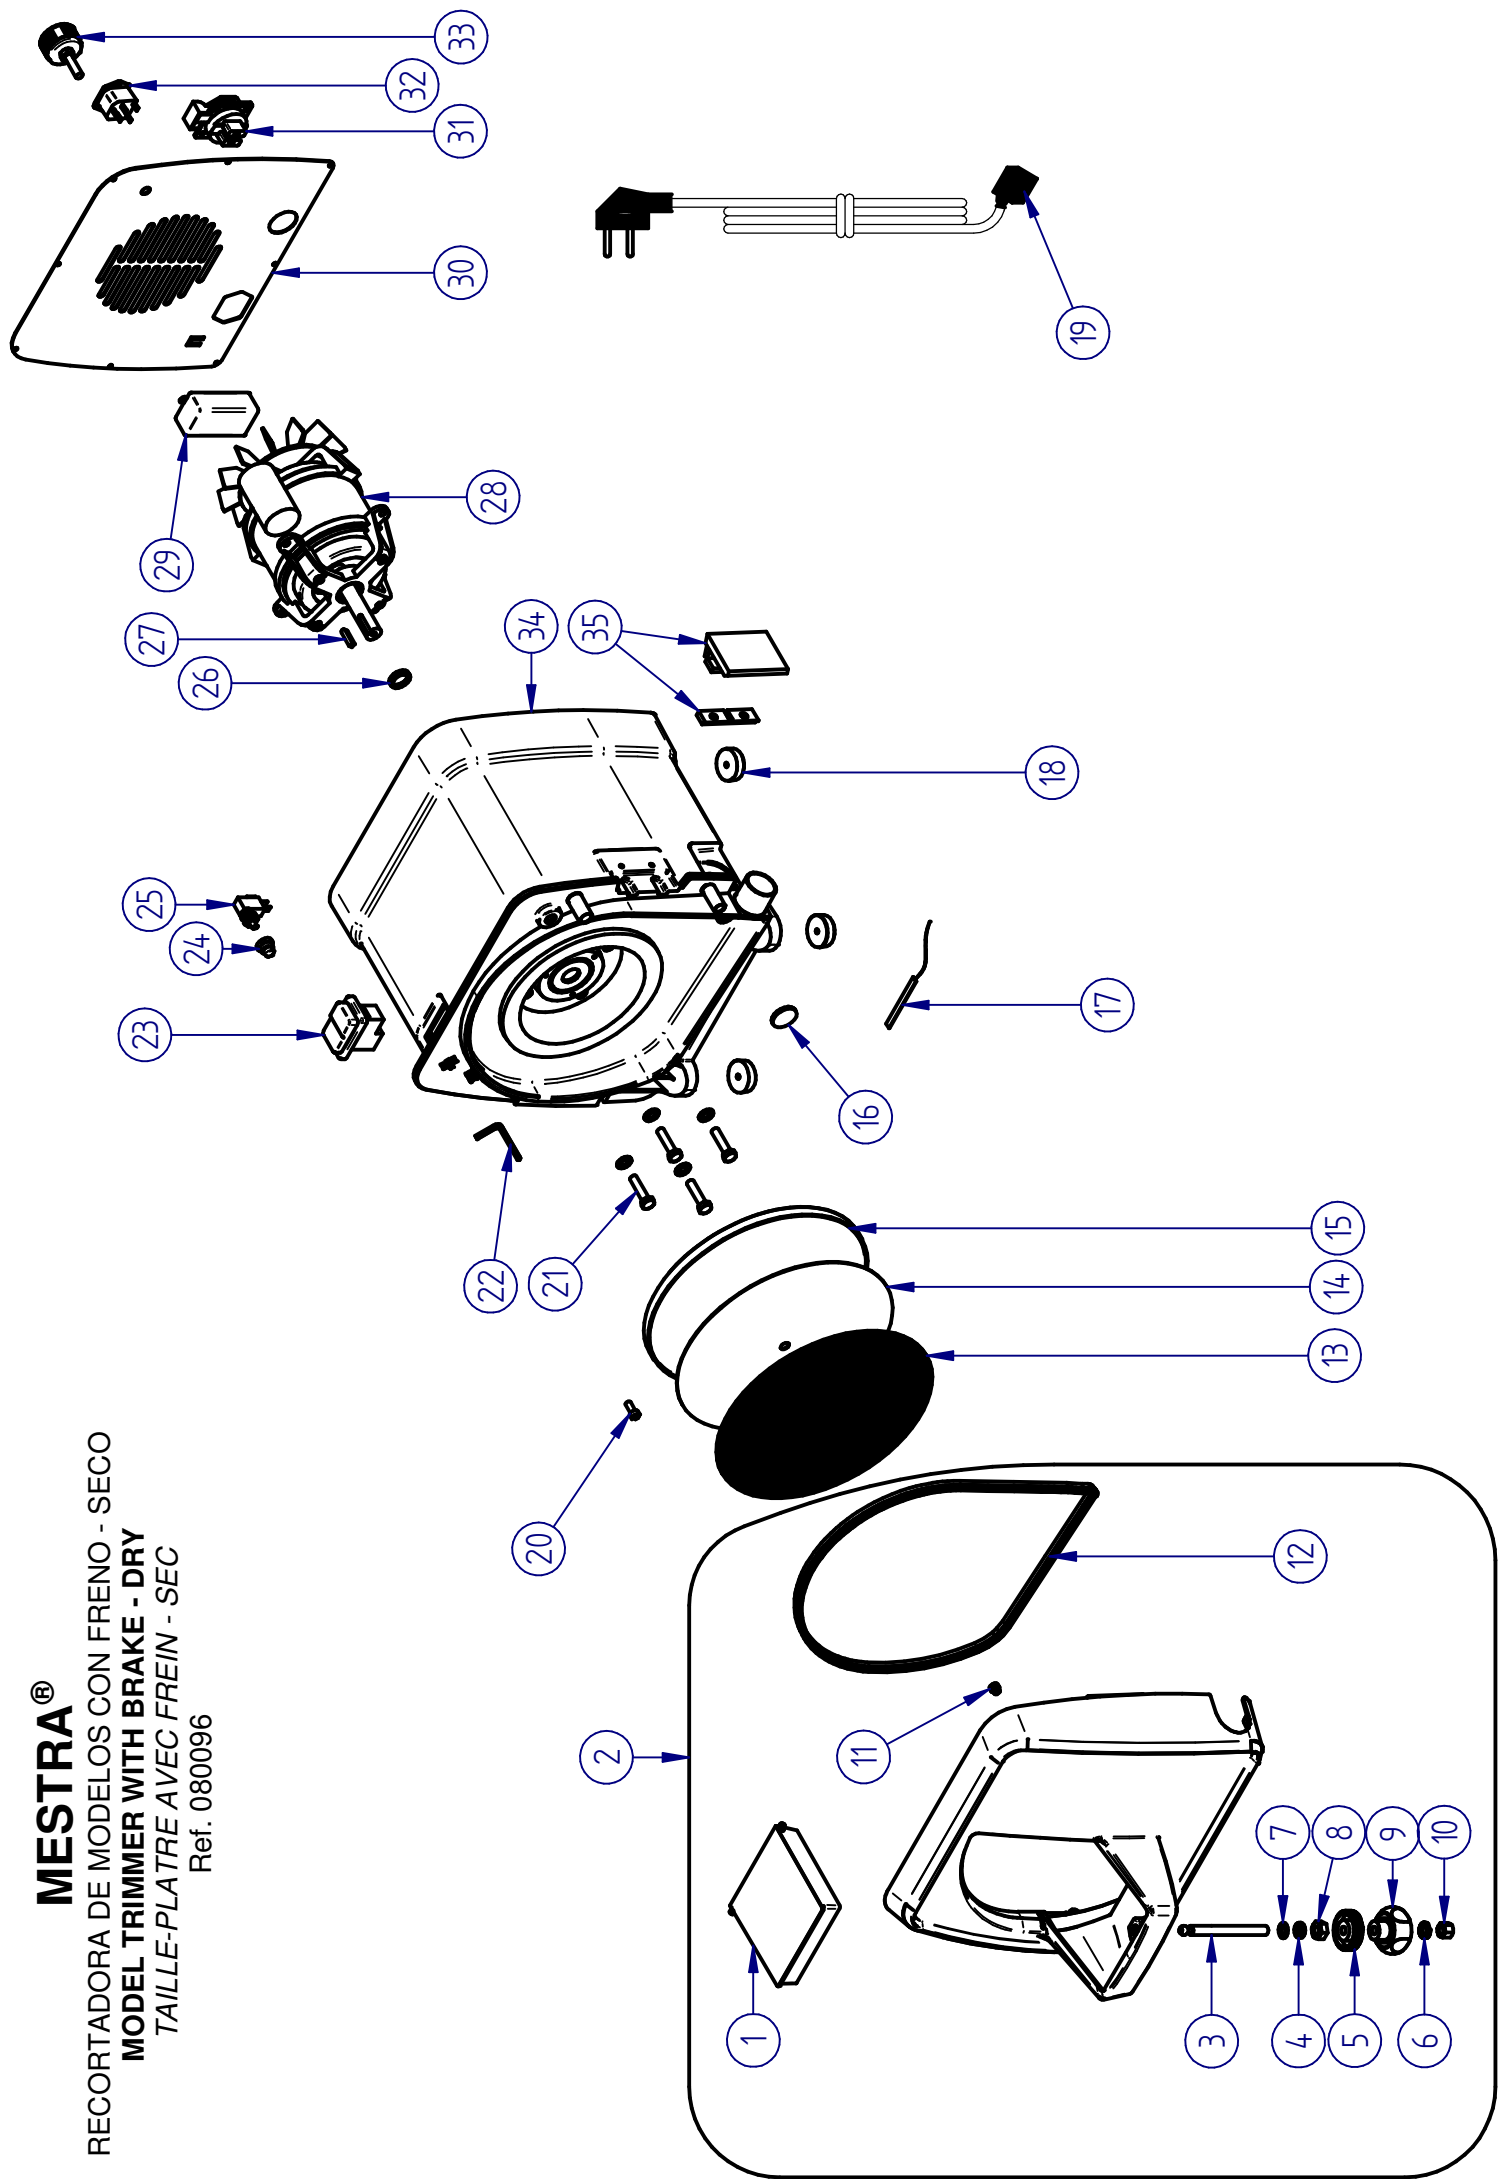

# MESTRA®

RECORTADORA DE MODELOS CON FRENO - SECO

**MODEL TRIMMER WITH BRAKE - DRY**

TAILLE-PLATRE AVEC FREIN - SEC

Ref. 080096

Nº	Ref.	Descripción	Description
1	080093-35	Mesa basculante	Tilting table
2	080096-01	Tapa delantera (completa)	Front cover (complete)
3	080093-36	Espárrago mesa elevación	Elevation table stud
4	080093-23	Casquillo plástico espárrago	Stud plastic bushing
5	080093-02	Tuerca regulación altura	Height regulation nut
6	080093-58	Arandela bloqueo	Lock washer
7	080093-24	Junta goma mesa	Table rubber gasket
8	080093-41	Tuerca de plástico	Plastic nut
9	080093-06	Pomo mesa elevación	Elevation table knob
10	080093-17	Tuerca pomo elevación	Elevation knob nut
11	000110	Goma tope microinterruptor	Microswitch top rubber
12	080093-10	Perfil goma cierre puerta	Cover rubber strip
13	080093-04	Disco de lija grano 80 grueso (5 U.)	Sandpaper disc grain 80 gross (5 U.)
14	080093-03	Disco velcro adhesivo	Adhesive velcro disc
15	080093-39	Plato aluminio para Velcro	Aluminium plate for Velcro
16	080262-69	Tapón	Plug
17	080093-11	Tira de LED	LED strip
18	080080-26	Pata	Leg
19	000250	Cable 230 V	Cable 230 V
	000252	Cable 115 V	Cable 115 V
20	030120-03	Tornillo sujeción plato	Plate holding bolt
21	080093-48	Tornillo sujeción motor	Motor holding bolt
22	080093-52	Llave Allen	Allen wrench
23	080080-40	Interruptor de seguridad 230 V	Safe switch 230 V
	080080-40B	Interruptor de seguridad 115 V	Safe switch 115 V
25	080093-22	Capuchón microinterruptor	Microswitch hat
25	080093-16	Microinterruptor final de carrera	End stroke microswitch
26	080093-46	V-ring	V-ring
27	080093-25	Chaveta	Feather key
28	080093-01	Motor 230 V	Motor 230 V
	080093-01B	Motor 115 V	Motor 115 V
29	080093-53	Fuente de alimentación 12 V	Power supply 12 V
30	080093-71	Tapa trasera	Back lid
31	080084-01	Base Schuko	Schuko plug base
32	080502-12	Base de conexión	Connection base
33	080093-43	Extractor del plato	Plate extractor
34	080093-33	Carcasa trasera	Rear housing
35	080093-21	Pestillo	Latch