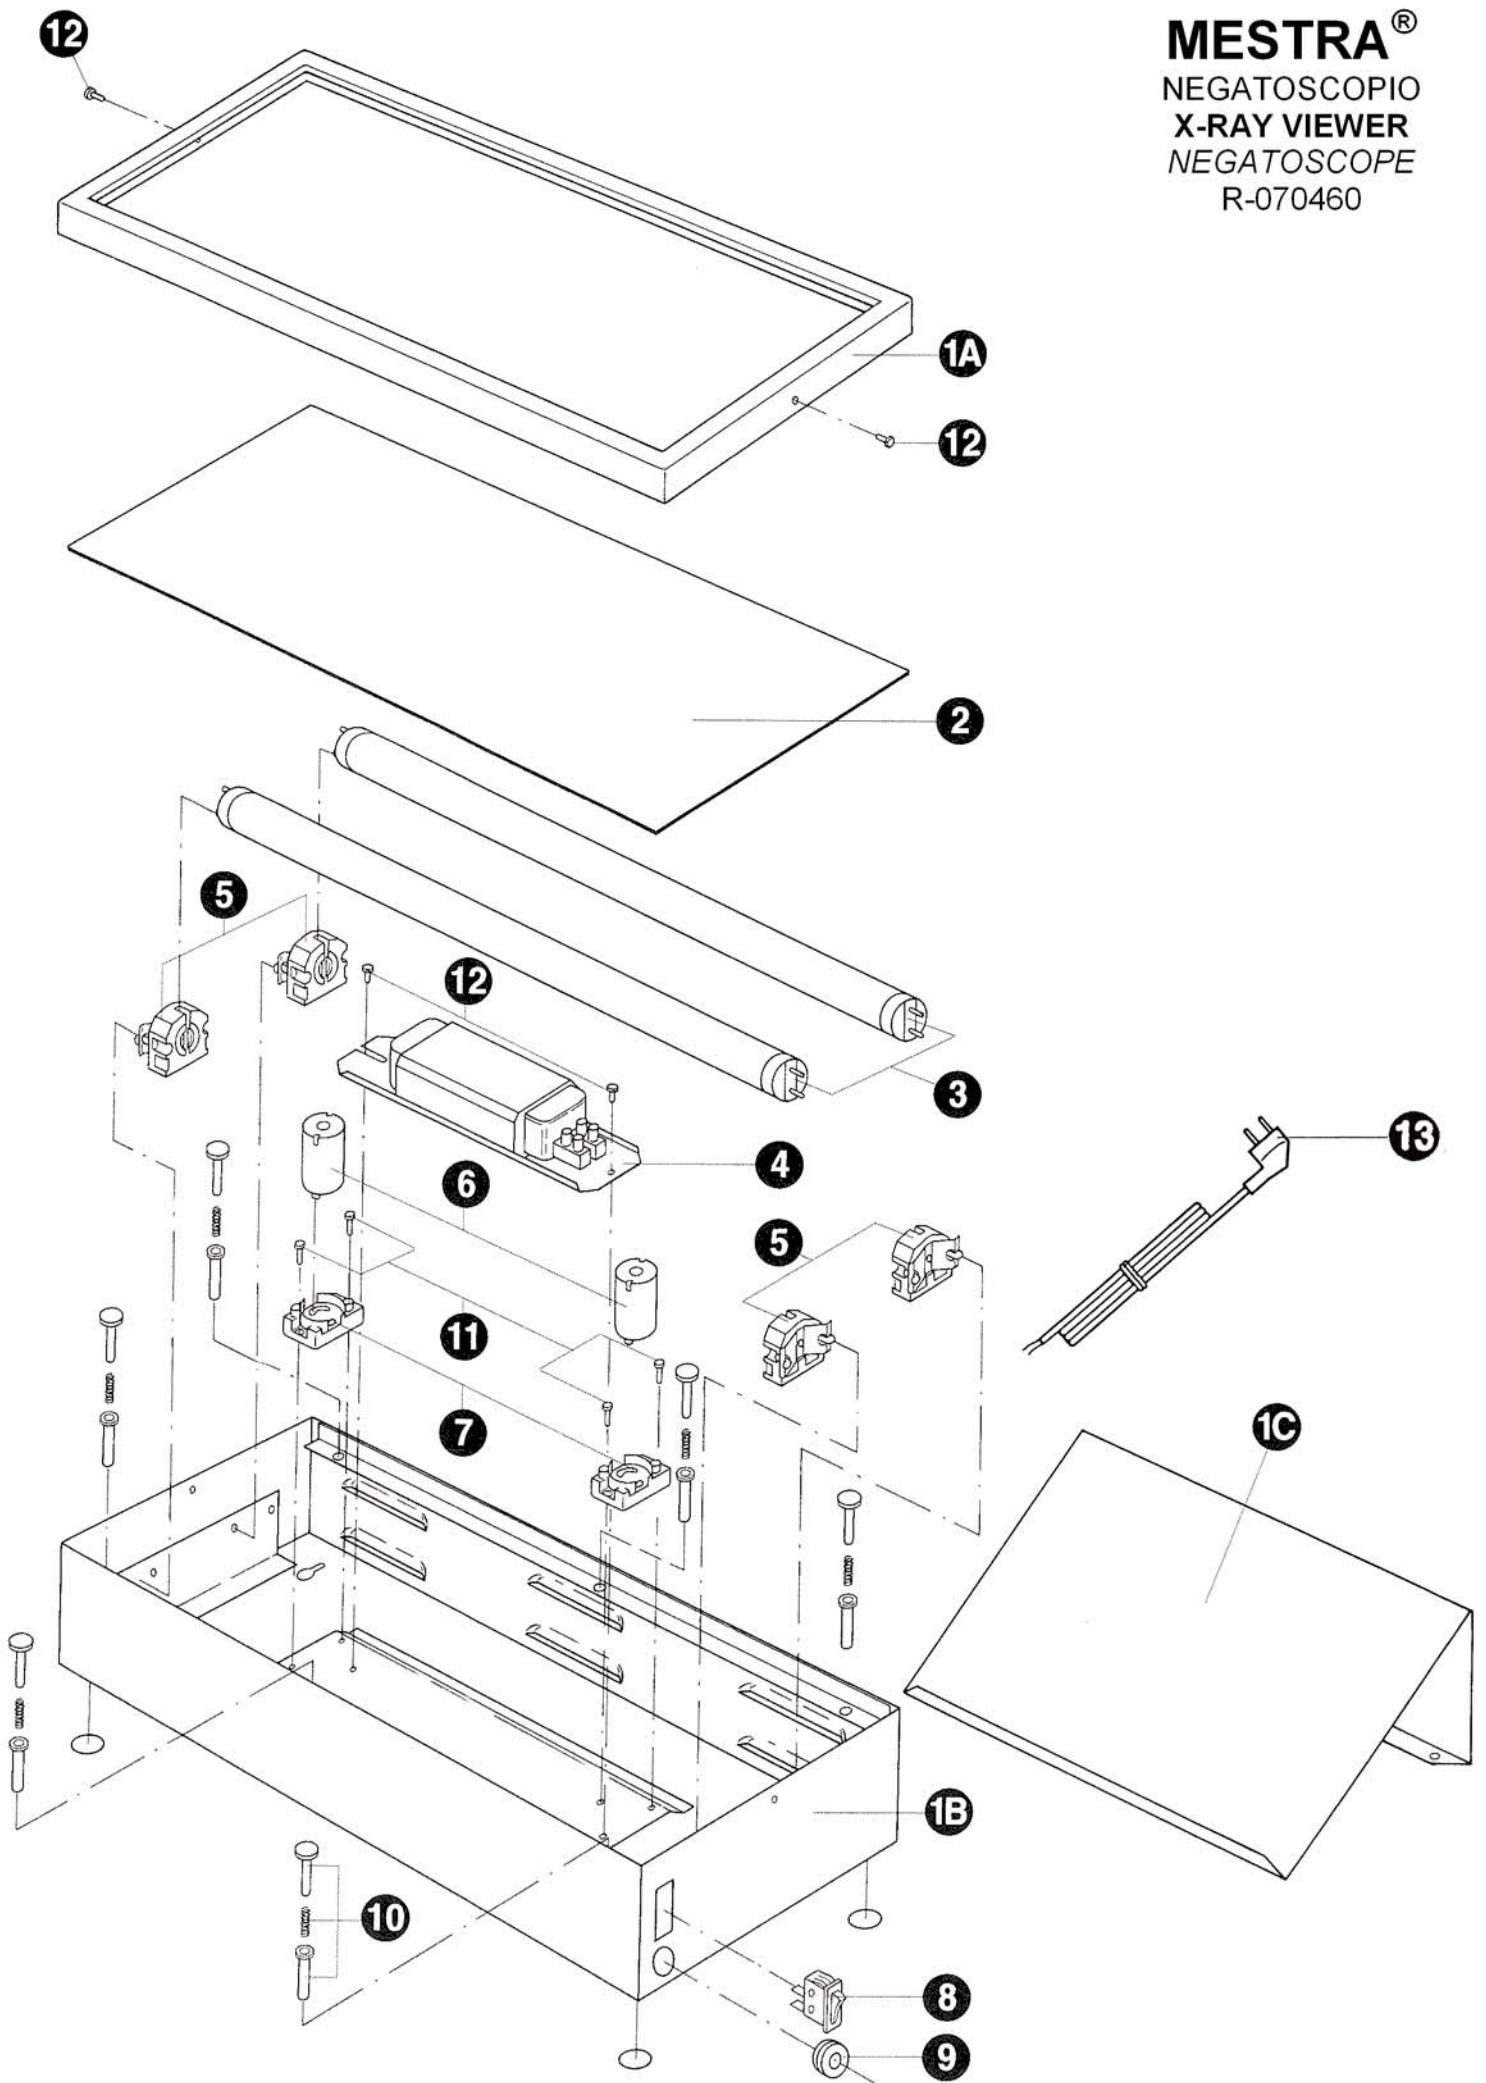

**MESTRA<sup>®</sup>**  
NEGATOSCOPIO  
X-RAY VIEWER  
NEGATOSCOPE  
R-070460

# MESTRA®

NEGATOSCOPIO

X-RAY VIEWER

NEGATOSCOPE

R-070460

Nº	Ref.	Descripción	Description
1A	070460 - 13	Carcasa tapa	Lid housing
1B	070460 - 14	Carcasa base	Base housing
1C	070460 - 15	Carcasa soporte	Support housing
2	070460 - 02	Metacrilato	Meth-acrylate
3	070460 - 03	Tubo fluorescente 230V	Fluorescent lighth 230V
	070460 - 03B	Tubo fluorescente 115V	Fluorescent lighth 115V
4	070460 - 04	Reactancia 230V	Reactance 230V
	070460 - 04B	Reactancia 115V	Reactance 115V
5	070460 - 05	Porta lámparas	Lamp holder
6	070460 - 06	Cebador	Starter
7	070460 - 07	Simón porta cebador	Starter holder
8	070460 - 08	Interruptor	Switch
9	080010 - 05	Pasa cables de goma	Cable bushing
10	070460 - 10	Conjunto amortiguador	Damper assembly
11	070460 - 11	Tornillos porta cebador	Starter holder screw
12	070460 - 12	Tornillos reactancia	Reactance screw
13	000200	Cable 230V	Cable 230V
	000202	Cable 115V	Cable 115V