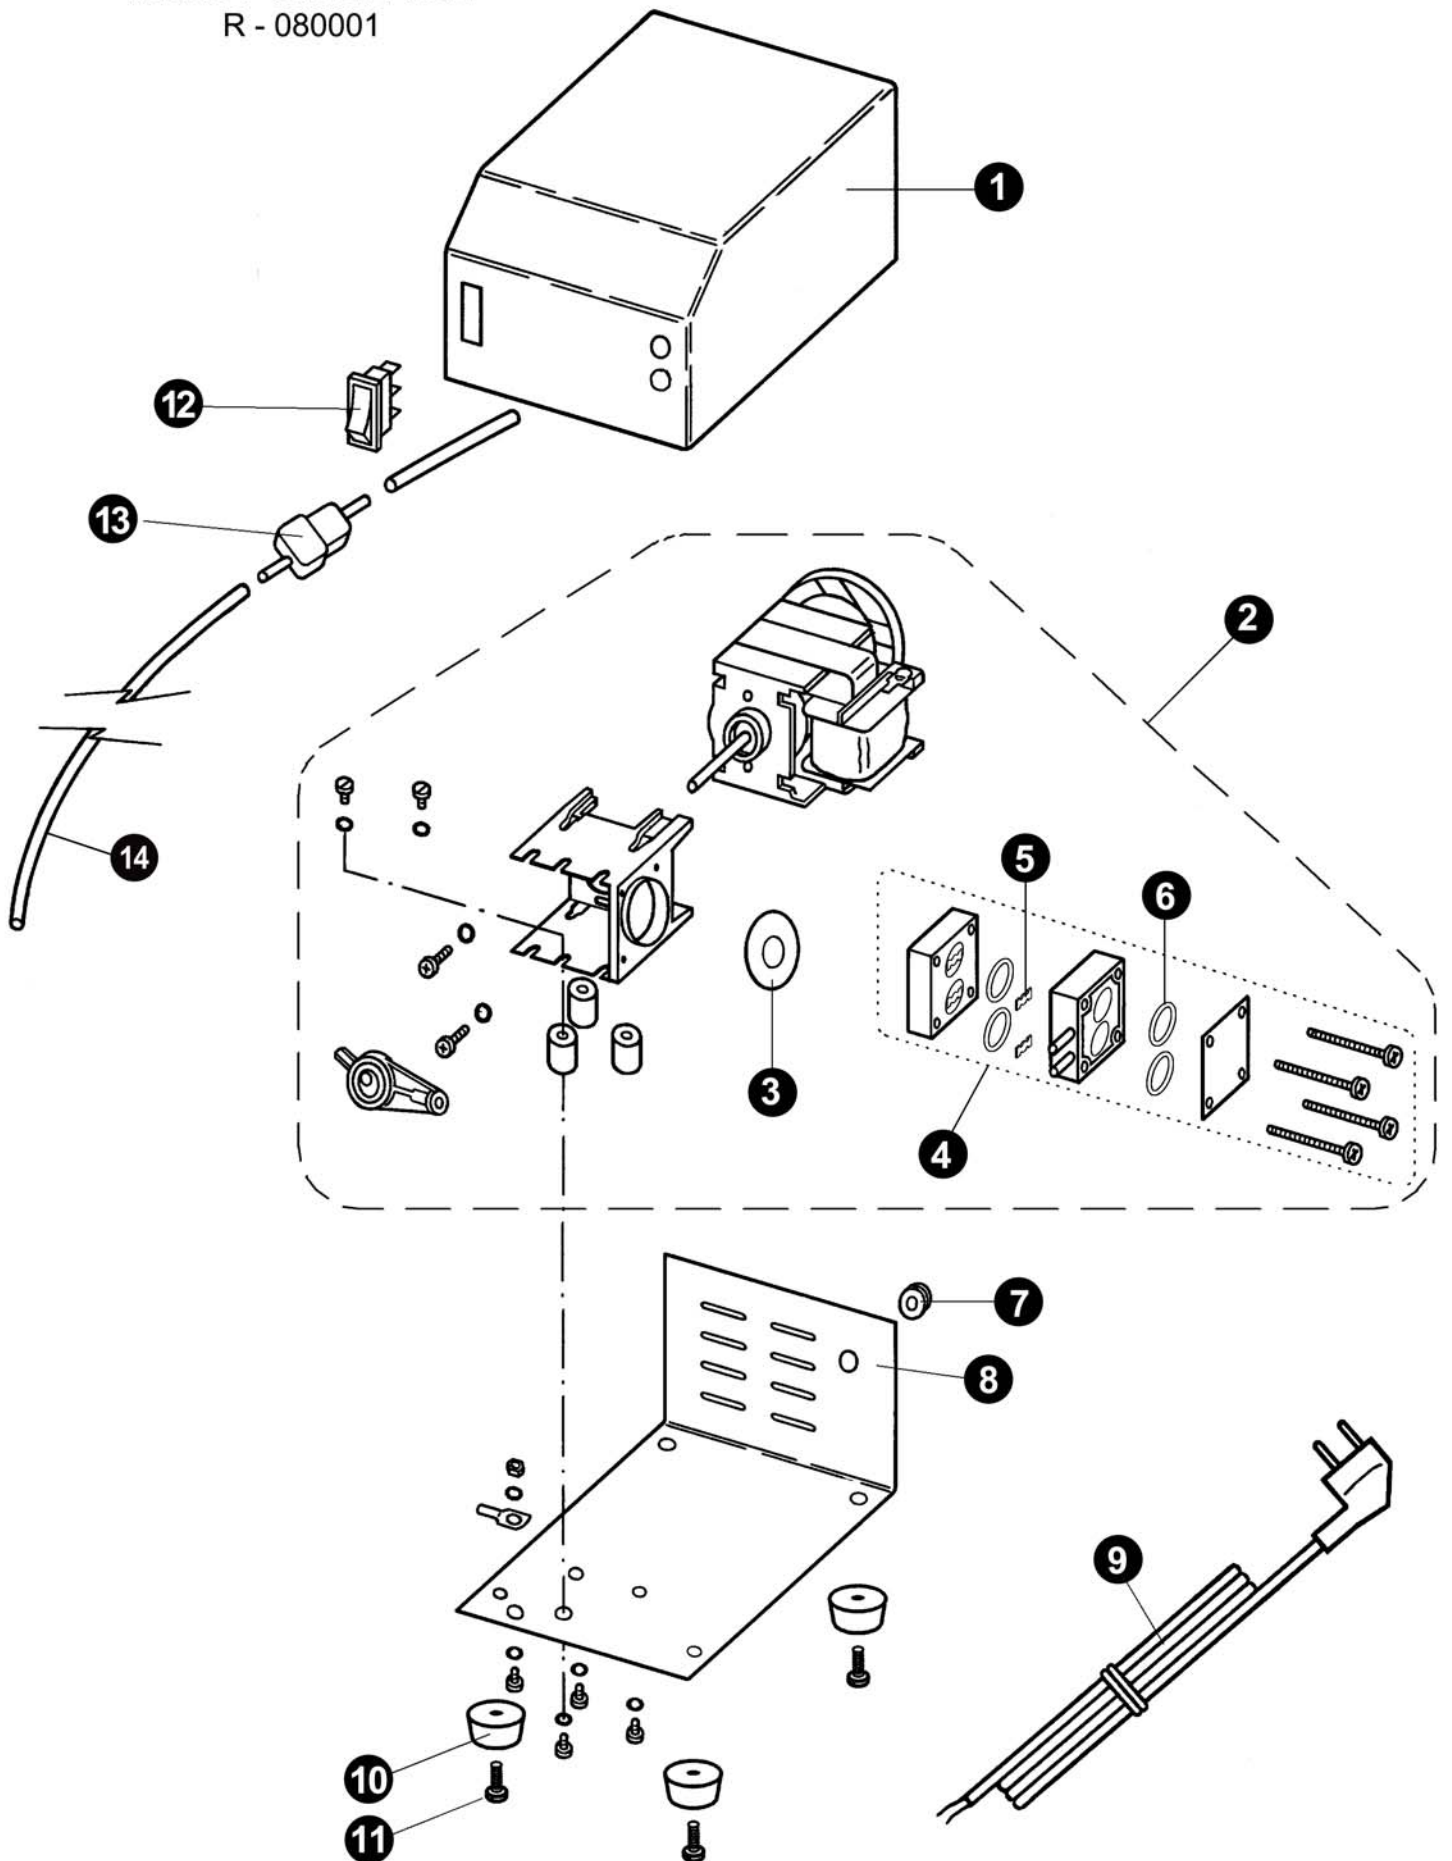

# MESTRA®

BATIDORA PEQUEÑA  
**SMALL MIXEL CUP**  
*BATTEUR PETIT*  
R-060220

Nº	Ref.	CONCEPTO	Description
1	060220 - 01	Manilla	Handle
2	060220 - 02	Racor	Connector
3	060220 - 03	Cuerpo	Body
4	060220 - 04	Junta tórica cuerpo	Body O-ring
5	060220 - 05	Tapa metacrilato Ø102 mm	Methacrylate lid Ø102 mm
6	060220 - 06	Junta tórica tapa Ø86 mm	Lid O-ring Ø86 mm
7	060220 - 07	Junta tórica tornillo	O-ring screw
8	060220 - 08	Tornillo tapa	Lid screw
9	060220 - 09	Junta tórica pala	Blade O-ring
10	060220 - 10	Pala	Blade
11	060220 - 11	Bol Ø102 mm	Bowl Ø102 mm

BATIDORA GRANDE  
**LARGE MIXEL CUP**  
*BATTEUR GRAND*  
R-060230

Nº	Ref.	Descripción	Description
1	060220 - 01	Manilla	Handle
2	060220 - 02	Racor	Connector
3	060220 - 03	Cuerpo	Body
4	060220 - 04	Junta tórica cuerpo	Body O-ring
5	060230 - 05	Tapa metacrilato Ø147 mm	Methacrylate lid Ø147 mm
6	060230 - 06	Junta tórica tapa Ø134 mm	Lid O-ring Ø134 mm
7	060220 - 07	Junta tórica tornillo	O-ring screw
8	060220 - 08	Tornillo tapa	Lid screw
9	060220 - 09	Junta tórica pala	Blade O-ring
10	060230 - 10	Pala	Blade
11	060230 - 11	Bol Ø148 mm	Bowl Ø148 mm

**MESTRA®**  
MICROBOMBA DE VACIO  
**MICRO-VACUUM PUMP**  
MICRO-POMPE A VIDE  
R - 080001

# MESTRA®

MICROBOMBA DE VACIO

**MICRO-VACUUM PUMP**

MICRO-POMPE A VIDE

R-080001

Nº	Ref.	DESCRIPCIÓN	DESCRIPTION
1	080001-01	Carcasa	Housing
2	080001-02	Bomba completa 230V	Complete pump 230V
	080001-02	Bomba completa 115V	Complete pump 115V
3	080001-06	Membrana	Membrane
4	080001-16	Cabezal completo	Head complete
5	080001-17	Goma válvula	Rubber valve
6	080001-07	Junta tórica	O-ring
7	080070-12	Pasa cables	Cable bushing
8	080001-08	Chasis	Lower housing
9	000200	Cable 230V	Cable 230V
	000202	Cable 115V	Cable 115V
10	080490-31	Pata	Legs
11	080490-32	Tornillo pata	Legs screw
12	080010-20	Interruptor	Switch
13	080001-19	Filtro	Filter
14	080001-20	Manguera	Hose