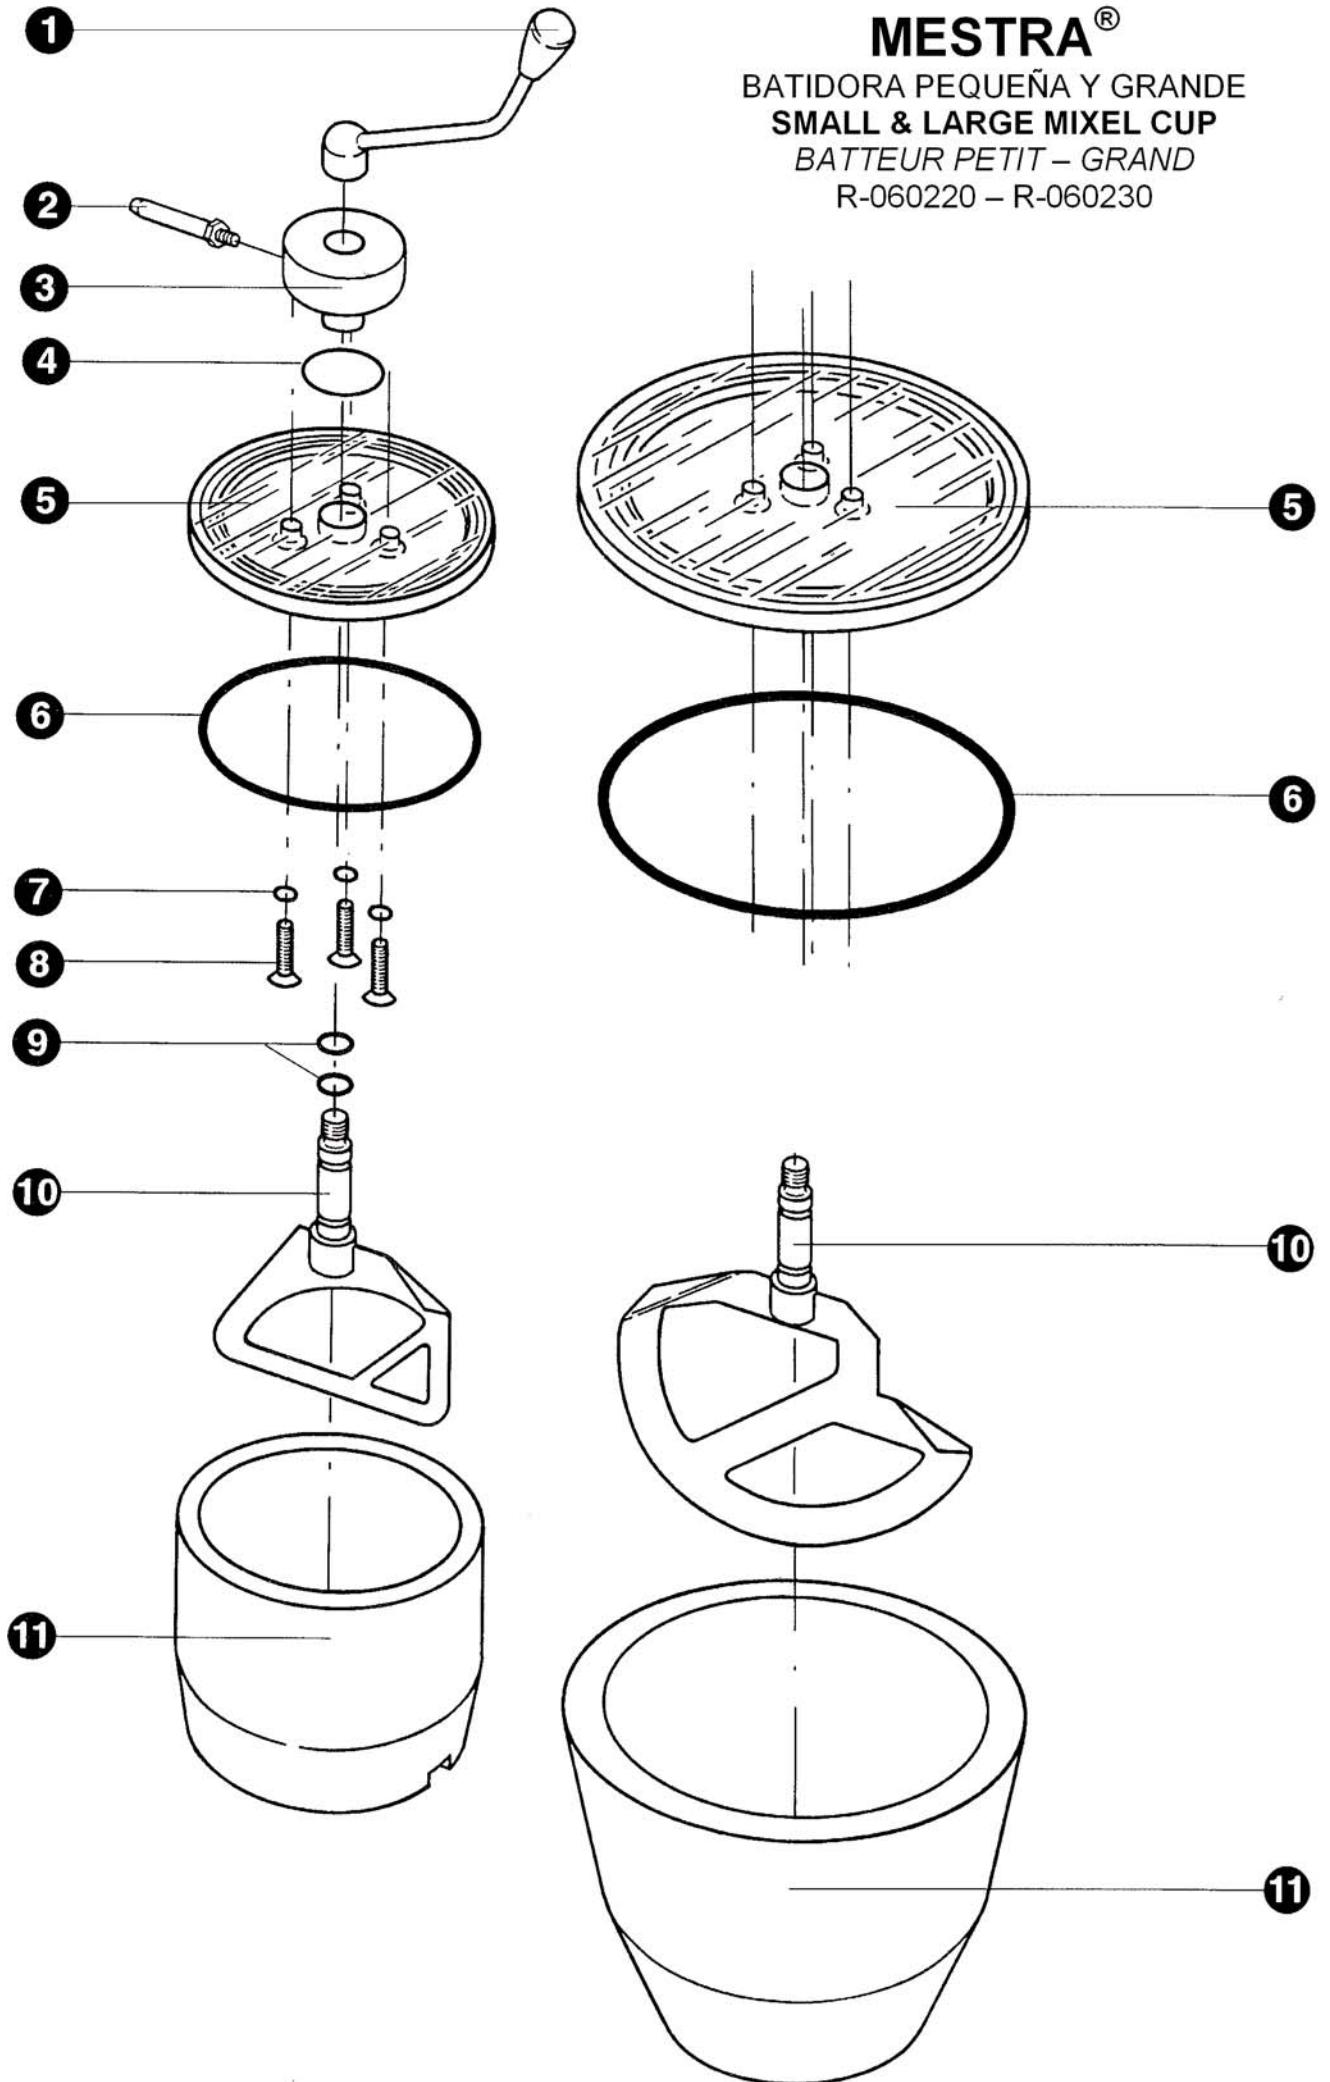

# MESTRA®

BATIDORA PEQUEÑA Y GRANDE

SMALL & LARGE MIXEL CUP

BATTEUR PETIT - GRAND

R-060220 - R-060230

# MESTRA®

BATIDORA PEQUEÑA  
**SMALL MIXEL CUP**  
*BATTEUR PETIT*  
R-060220

Nº	Ref.	CONCEPTO	Description
1	060220 - 01	Manilla	Handle
2	060220 - 02	Racor	Connector
3	060220 - 03	Cuerpo	Body
4	060220 - 04	Junta tórica cuerpo	Body O-ring
5	060220 - 05	Tapa metacrilato Ø102 mm	Methacrylate lid Ø102 mm
6	060220 - 06	Junta tórica tapa Ø86 mm	Lid O-ring Ø86 mm
7	060220 - 07	Junta tórica tornillo	O-ring screw
8	060220 - 08	Tornillo tapa	Lid screw
9	060220 - 09	Junta tórica pala	Blade O-ring
10	060220 - 10	Pala	Blade
11	060220 - 11	Bol Ø102 mm	Bowl Ø102 mm

BATIDORA GRANDE  
**LARGE MIXEL CUP**  
*BATTEUR GRAND*  
R-060230

Nº	Ref.	Descripción	Description
1	060220 - 01	Manilla	Handle
2	060220 - 02	Racor	Connector
3	060220 - 03	Cuerpo	Body
4	060220 - 04	Junta tórica cuerpo	Body O-ring
5	060230 - 05	Tapa metacrilato Ø147 mm	Methacrylate lid Ø147 mm
6	060230 - 06	Junta tórica tapa Ø134 mm	Lid O-ring Ø134 mm
7	060220 - 07	Junta tórica tornillo	O-ring screw
8	060220 - 08	Tornillo tapa	Lid screw
9	060220 - 09	Junta tórica pala	Blade O-ring
10	060230 - 10	Pala	Blade
11	060230 - 11	Bol Ø148 mm	Bowl Ø148 mm

# MESTRA®

MICROBOMBA DE VACIO

**MICRO-VACUUM PUMP**

MICRO-POMPE A VIDE

R-080001

Nº	Ref.	DESCRIPCIÓN	DESCRIPTION
1	080001-01	Carcasa	Housing
2	080001-02	Bomba completa 230V	Complete pump 230V
	080001-02	Bomba completa 115V	Complete pump 115V
3	080001-06	Membrana	Membrane
4	080001-16	Cabezal completo	Head complete
5	080001-17	Goma válvula	Rubber valve
6	080001-07	Junta tórica	O-ring
7	080070-12	Pasa cables	Cable bushing
8	080001-08	Chasis	Lower housing
9	000200	Cable 230V	Cable 230V
	000202	Cable 115V	Cable 115V
10	080490-31	Pata	Legs
11	080490-32	Tornillo pata	Legs screw
12	080010-20	Interruptor	Switch
13	080001-19	Filtro	Filter
14	080001-20	Manguera	Hose