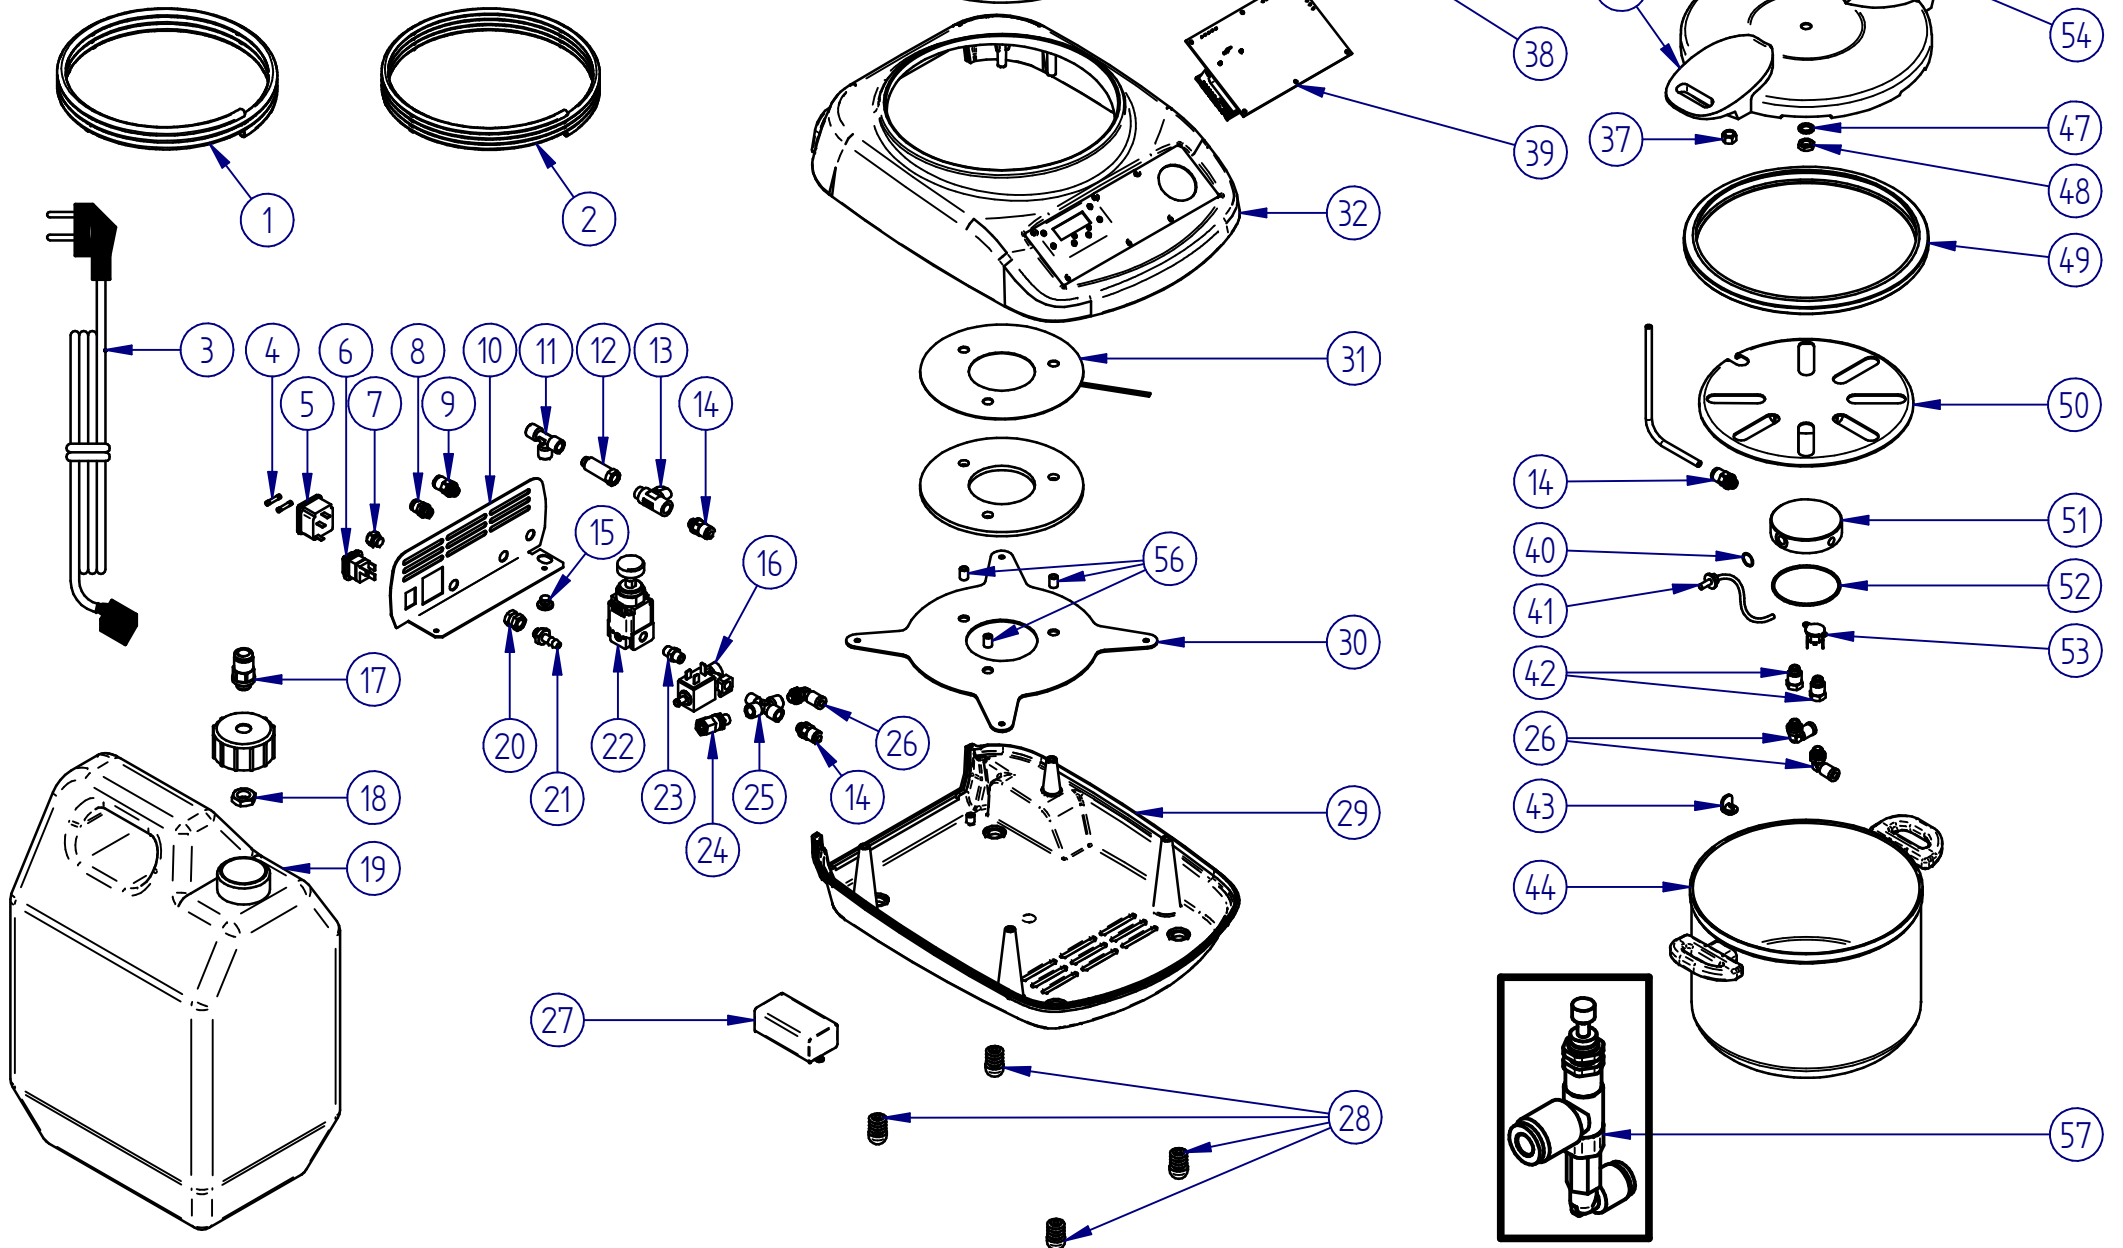

MESTRA®

OLLA POLIMERIZADORA NEUMATICA
PNEUMATIC POLYMERIZING KETTLE
RECIPIENT A POLYMERISER PNEUMATIQUE
Ref. 030425 - 030430

N.º	Ref.	DESCRIPCIÓN	DESCRIPTION
1	030425-25	Manguera desagüe Ø6x8	Water outlet tube Ø6x8
2	000101	Manguera aire Ø4x6	Air inlet tube Ø4x6
3	000250	Cable	Cable
4	000231	Fusible 4 A	Fuse 4 A
5	080490-06	Base de conexión	Power socket
6	080422-17	Interruptor	Switch
7	080518-11	Filtro electroválvula	Electro valve filter
8	030425-43	Racor entrada 1/8 Ø6	Inlet fitting 1/8 Ø6
9	030425-33	Racor recto 1/8 Ø8	Straight fitting 1/8 Ø8
10	030425-05	Chapa trasera	Back cover
11	030425-34	Racor en T	T fitting
12	030425-35	Racor alargador	Long fitting
13	030425-36	Válvula salida agua	Water outlet valve
14	030425-19	Racor recto 1/8 Ø6	Straight fitting 1/8 Ø6
15	030425-37	Tapón	Cap
16	080253-10	Electroválvula 24 V	Solenoid valve 24 V
17	080460-69	Racor botella 1/8 Ø8	Bottle fitting 1/8 Ø8
18	080460-89	Tuerca	Nut
19	080460-77	Bidón	Bottle
20	030425-21	Racor HH 1/8	Fitting FF 1/8
21	030425-39	Espiga	Peg
22	030425-59	Regulador presión	Pressure regulator
23	030425-41	Racor MM 1/8	Fitting MM 1/8
24	030425-52	Válvula seguridad 2.2 bar	Safe valve 2.2 bar
25	030425-42	Racor 4 vías	4-way fitting
26	030425-20	Racor codo 1/8 Ø6	Elbow fitting 1/8 Ø6
27	080614-20	Fuente alimentación 24 V	Power source 24 V
28	080508-18	Pata	Leg
29	030425-03	Carcasa inferior	Inner housing