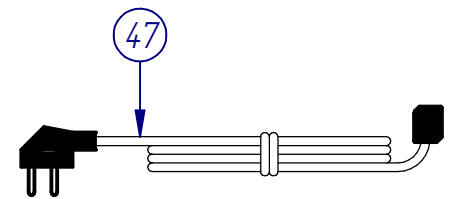

**MESTRA®**  
SANDBLASTER "PLUTON"  
R-080253

**MESTRA®**  
 SANDBLASTER "PLUTON"  
 Ref. 080253

Nº	Ref.	DESCRIPCIÓN	DESCRIPTION
1	080262-24	Tapa para módulo	Module lid
2	080520-24	Junta tórica módulo	Module O-ring
3	080262-12	Tubo de módulo	Module pipe
4	080262-13	Filtro de tanque	Tank filter
5	080510-86	Tuerca tubo tanque	Tank pipe nut
6	080262-14	Tanque	Tank
7	080259-12	Filtro en línea	Line filter
8	000312	Racor codo plástico Ø6 1/8	1/8 elbow Ø6 plastic connector
9	080242-35	Escape rápido	Quick scape
10	000324	Racor codo metálico Ø6 1/8	1/8 elbow Ø6 metallic connector
11	000336	Racor recto metálico Ø6 1/8	Metal straight fitting Ø6 1/8
12	080262-15	Racor alargador escape rápido	Quick scape extension fitting
13	080270-30	Brida	Flange
14	080262-33	Punta de lapicero rojo	Gun point (red)
	080262-38	Punta de lapicero azul	Gun point (blue)
15	080240-15	Boquilla 0,75 mm 50 micras	0,75 mm 50 micron nozzle
	080240-12	Boquilla 1,00 mm 150 micras	1,00 mm 150 micron nozzle
	080240-13	Boquilla 1,25 mm 250 micras	1,25 mm 250 micron nozzle
16	030350-48	Junta tórica	O-ring
17	080262-32	Pieza intermedia lapicero	Gun intermediate part
18	080262-31	Cuerpo lapicero	Gun body
19	000101	Tubo Ø4x6	Ø4x6 tube
20	080490-31	Pata	Leg
21	080259-07	Válvula selectora	Selector valve
22	080259-15	Capuchón válvula selectora	Selector valve cap
23	080259-08	Taco identificación - Rojo	Identification button - Red
	080259-09	Taco identificación - Azul	Identification button - Blue