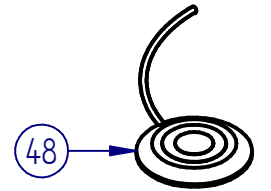

**MESTRA®**  
SANDBLASTER "PLUTON"  
R-080253

**MESTRA®**  
 SANDBLASTER "PLUTON"  
 Ref. 080253

Nº	Ref.	DESCRIPCIÓN	DESCRIPTION
1	080262-24	Tapa para módulo	Module lid
2	080520-24	Junta tórica módulo	Module O-ring
3	080262-12	Tubo de módulo	Module pipe
4	080262-13	Filtro de tanque	Tank filter
5	080510-86	Tuerca tubo tanque	Tank pipe nut
6	080262-14	Tanque	Tank
7	080259-12	Filtro en línea	Line filter
8	000312	Racor codo plástico Ø6 1/8	1/8 elbow Ø6 plastic connector
9	080242-35	Escape rápido	Quick scape
10	000324	Racor codo metálico Ø6 1/8	1/8 elbow Ø6 metallic connector
11	000336	Racor recto metálico Ø6 1/8	Metal straight fitting Ø6 1/8
12	080262-15	Racor alargador escape rápido	Quick scape extension fitting
13	080270-30	Brida	Flange
14	080262-33	Punta de lapicero rojo	Gun point (red)
	080262-38	Punta de lapicero azul	Gun point (blue)
15	080240-15	Boquilla 0,75 mm 50 micras	0,75 mm 50 micron nozzle
	080240-12	Boquilla 1,00 mm 150 micras	1,00 mm 150 micron nozzle
	080240-13	Boquilla 1,25 mm 250 micras	1,25 mm 250 micron nozzle
16	030350-48	Junta tórica	O-ring
17	080262-32	Pieza intermedia lapicero	Gun intermediate part
18	080262-31	Cuerpo lapicero	Gun body
19	000101	Tubo Ø4x6	Ø4x6 tube
20	080490-31	Pata	Leg
21	080259-07	Válvula selectora	Selector valve
22	080259-15	Capuchón válvula selectora	Selector valve cap
23	080259-08	Taco identificación - Rojo	Identification button - Red
	080259-09	Taco identificación - Azul	Identification button - Blue