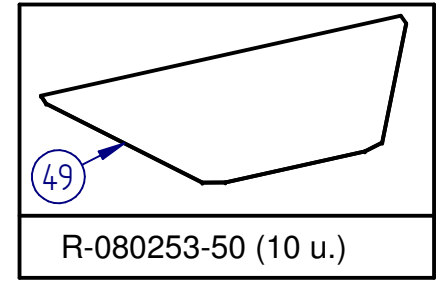

**MESTRA®**  
SANDBLASTER "PLUTON"  
R-080253

**MESTRA®**  
 SANDBLASTER "PLUTON"  
 Ref. 080253

Nº	Ref.	DESCRIPCIÓN	DESCRIPTION
1	080262-24	Tapa para módulo	Module lid
2	080520-24	Junta tórica módulo	Module O-ring
3	080262-12	Tubo de módulo	Module pipe
4	080262-13	Filtro de tanque	Tank filter
5	080510-86	Tuerca tubo tanque	Tank pipe nut
6	080262-14	Tanque	Tank
7	080259-12	Filtro en línea	Line filter
8	000312	Racor codo plástico Ø6 1/8	1/8 elbow Ø6 plastic connector
9	080242-35	Escape rápido	Quick scape
10	000324	Racor codo metálico Ø6 1/8	1/8 elbow Ø6 metallic connector
11	000336	Racor recto metálico Ø6 1/8	Metal straight fitting Ø6 1/8
12	080262-15	Racor alargador escape rápido	Quick scape extension fitting
13	080270-30	Brida	Flange
14	080262-33	Punta de lapicero rojo	Gun point (red)
	080262-38	Punta de lapicero azul	Gun point (blue)
15	080240-15	Boquilla 0,75 mm 50 micras	0,75 mm 50 micron nozzle
	080240-12	Boquilla 1,00 mm 150 micras	1,00 mm 150 micron nozzle
	080240-13	Boquilla 1,25 mm 250 micras	1,25 mm 250 micron nozzle
16	030350-48	Junta tórica	O-ring
17	080262-32	Pieza intermedia lapicero	Gun intermediate part
18	080262-31	Cuerpo lapicero	Gun body
19	000101	Tubo Ø4x6	Ø4x6 tube
20	080490-31	Pata	Leg
21	080259-07	Válvula selectora	Selector valve
22	080259-15	Capuchón válvula selectora	Selector valve cap
23	080259-08	Taco identificación - Rojo	Identification button - Red
	080259-09	Taco identificación - Azul	Identification button - Blue