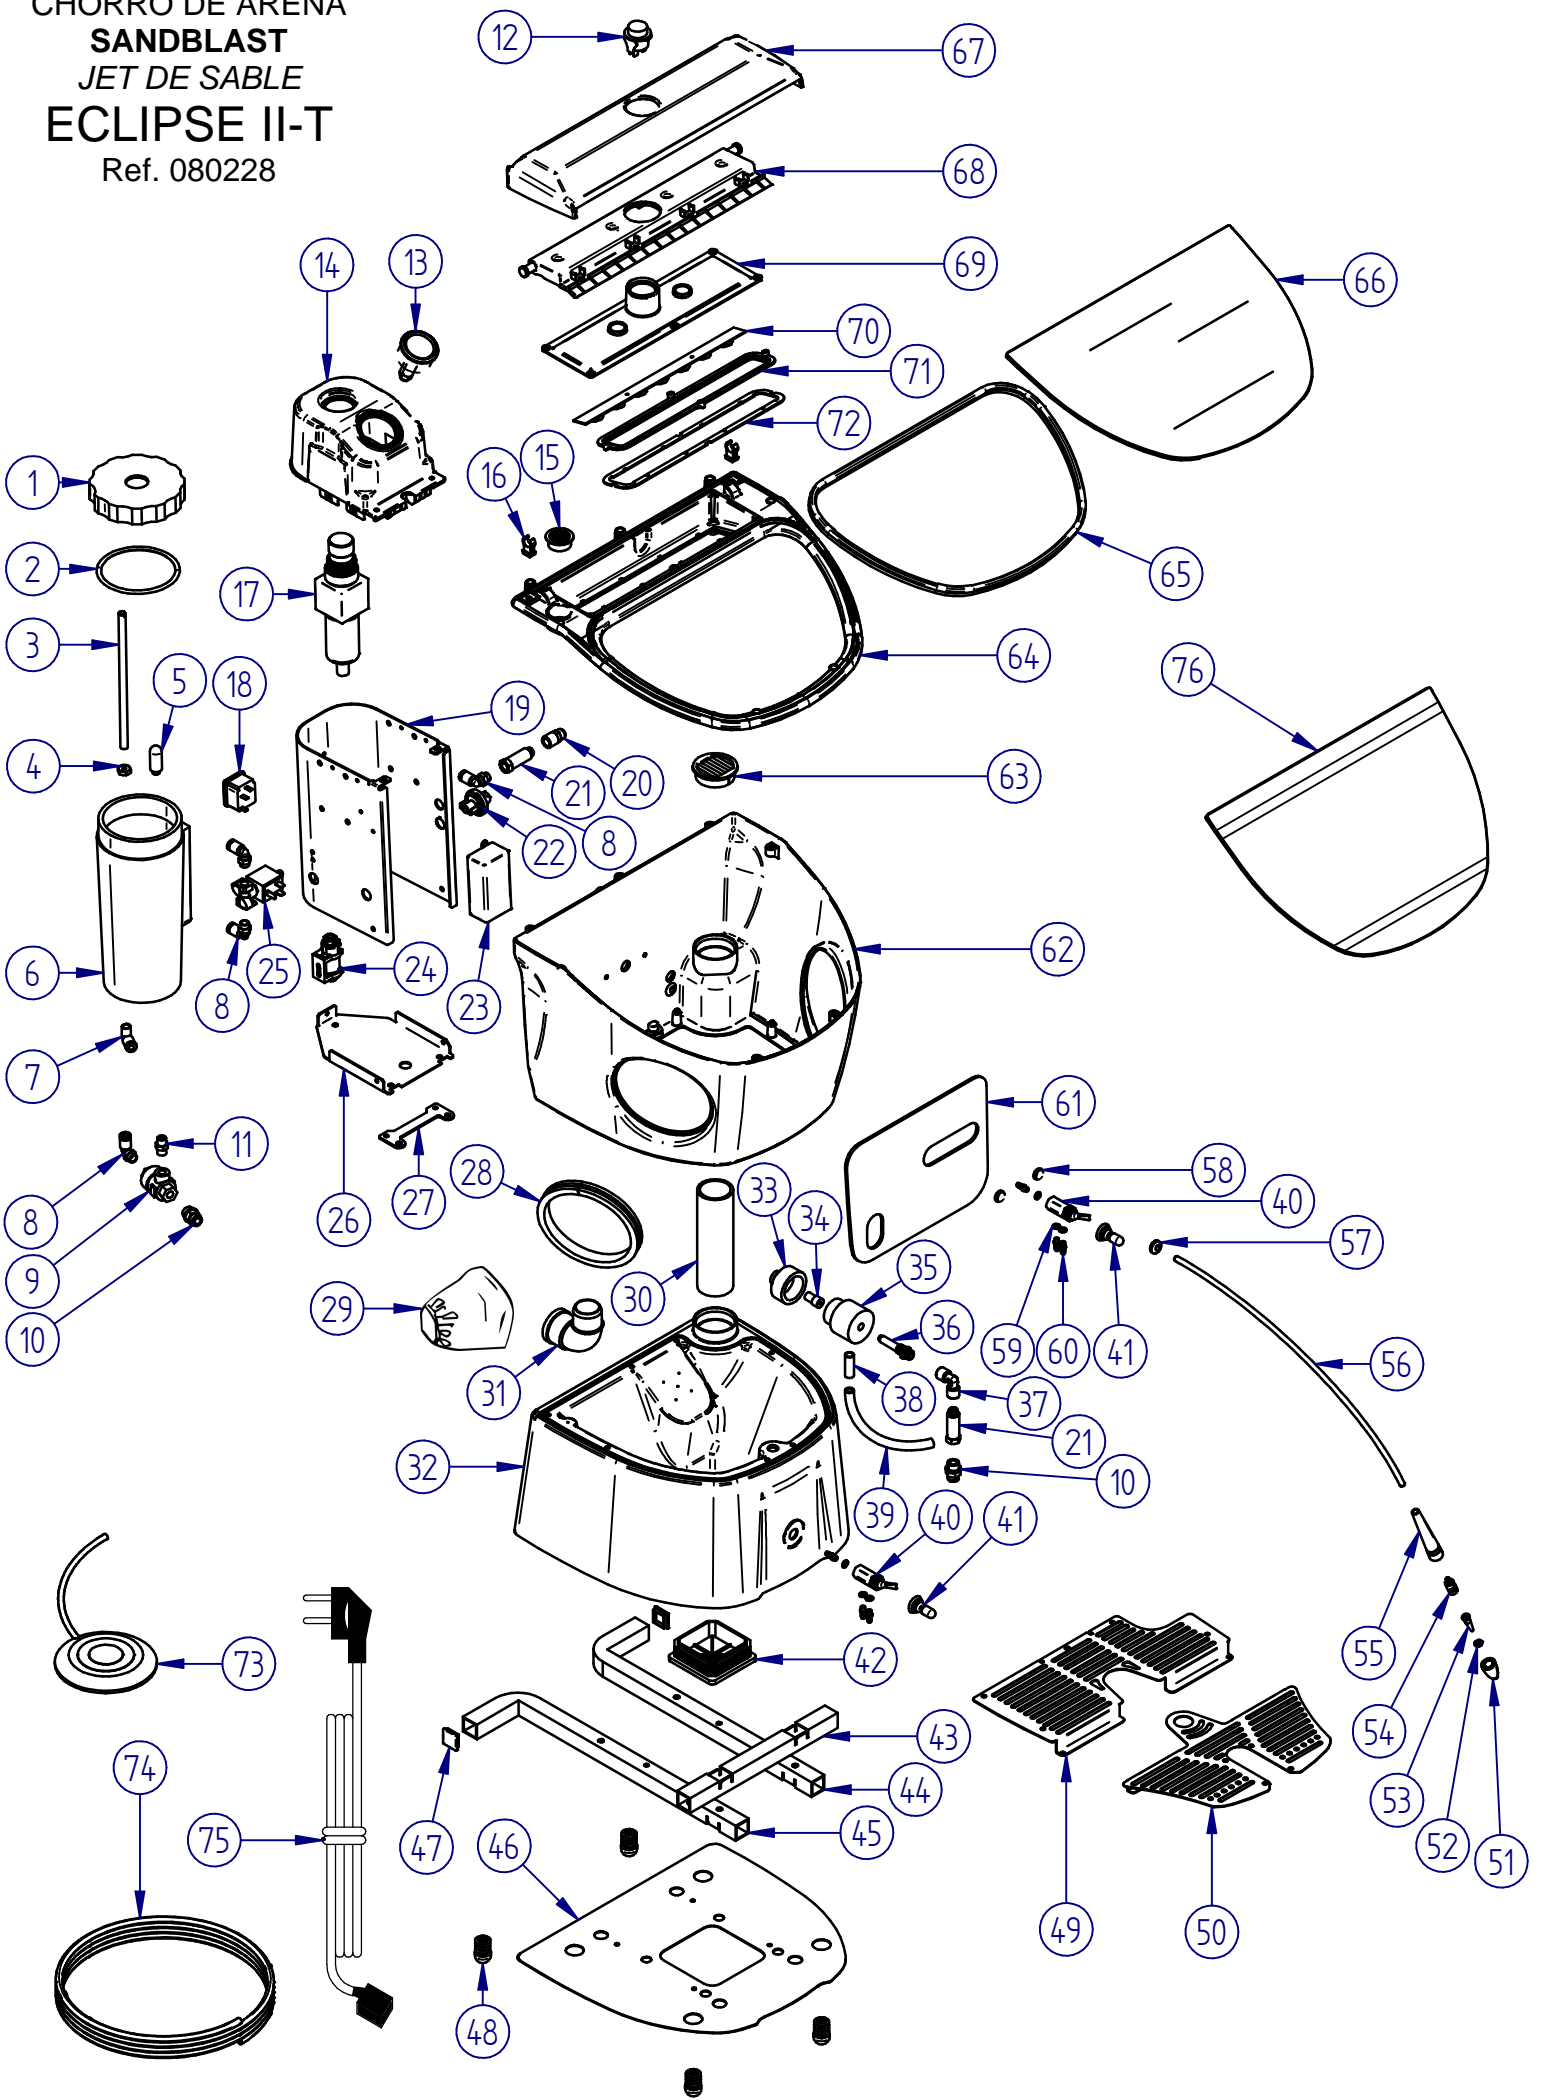

MESTRA®
CHORRO DE ARENA
SANDBLAST
JET DE SABLE
ECLIPSE II-T
Ref. 080228

Nº	Ref.	CONCEPTO	DESCRIPTION
1	080262-24	Tapa tanque	Tank lid
2	080520-24	Junta tórica tapa	Lid O-ring
3	080262-12	Tubo Venturi	Venturi pipe
4	080510-86	Tuerca tubo Venturi	Venturi pipe nut
5	080262-13	Filtro tanque	Tank filter
6	080262-14	Tanque	Tank
7	000324	Racor codo metálico Ø6 1/8	1/8 elbow Ø6 metallic connector
8	000312	Racor codo plástico Ø6 1/8	1/8 elbow Ø6 plastic connector
9	080242-35	Escape rápido	Quick scape
10	000336	Racor recto metálico Ø6 1/8	Metal straight fitting Ø6 1/8
11	080262-15	Racor alargador escape rápido	Quick scape extension fitting
12	080233-02	Interruptor general	Main switch
13	080220-11	Manómetro	Pressure gauge
14	080220-03	Soporte manómetro	Pressure gauge support
15	080214-07	Rejilla ventilación pequeña	Small ventilation grill
16	080253-02	Bisagra	Hinge
17	080240-14	Manorreductor	Pressure control
18	080490-06	Base de conexión	Connection base
19	080220-04	Chapa soporte superior	Upper support sheet
20	000337	Racor recto metálico H Ø6 1/8	Ø6 1/8 F straight metal connector
21	080262-27	Alargador	Extension
22	080262-11	Interruptor de pedal	Pedal switch
23	080614-20	Fuente de alimentación 24V	Power source 24 V
24	080259-12	Filtro en línea	Line filter
25	080253-10	Electroválvula 24V	Electrovalve 24 V
26	080220-05	Chapa soporte inferior	Lower support sheet
27	080220-06	Chapa amarre soporte	Support holding sheet
28	080270-30	Brida	Flange
29	080242-28	Manguito	Sleeve
30	080228-10	Tubo Ø40	Ø40 pipe
31	080235-13	Codo plástico	Plastic elbow
32	080228-02	Cuerpo inferior	Lower body
33	080270-31	Porta boquillas	Nozzle holder
34	080270-26	Boquilla 3 mm	3 mm nozzle
35	080270-32/C	Pieza intermedia	Intermediate part
36	080270-47	Inyector pistola	Gun injector
37	030425-22	Racor codo metálico HH	FF Metal elbow connector
38	080270-48	Casquillo pistola	Gun bushing
39	080235-13	Tubo succión	Suction tube
40	080259-07	Válvula selectora	Selector valve
41	080259-15	Protector válvula selectora	Selector valve protector