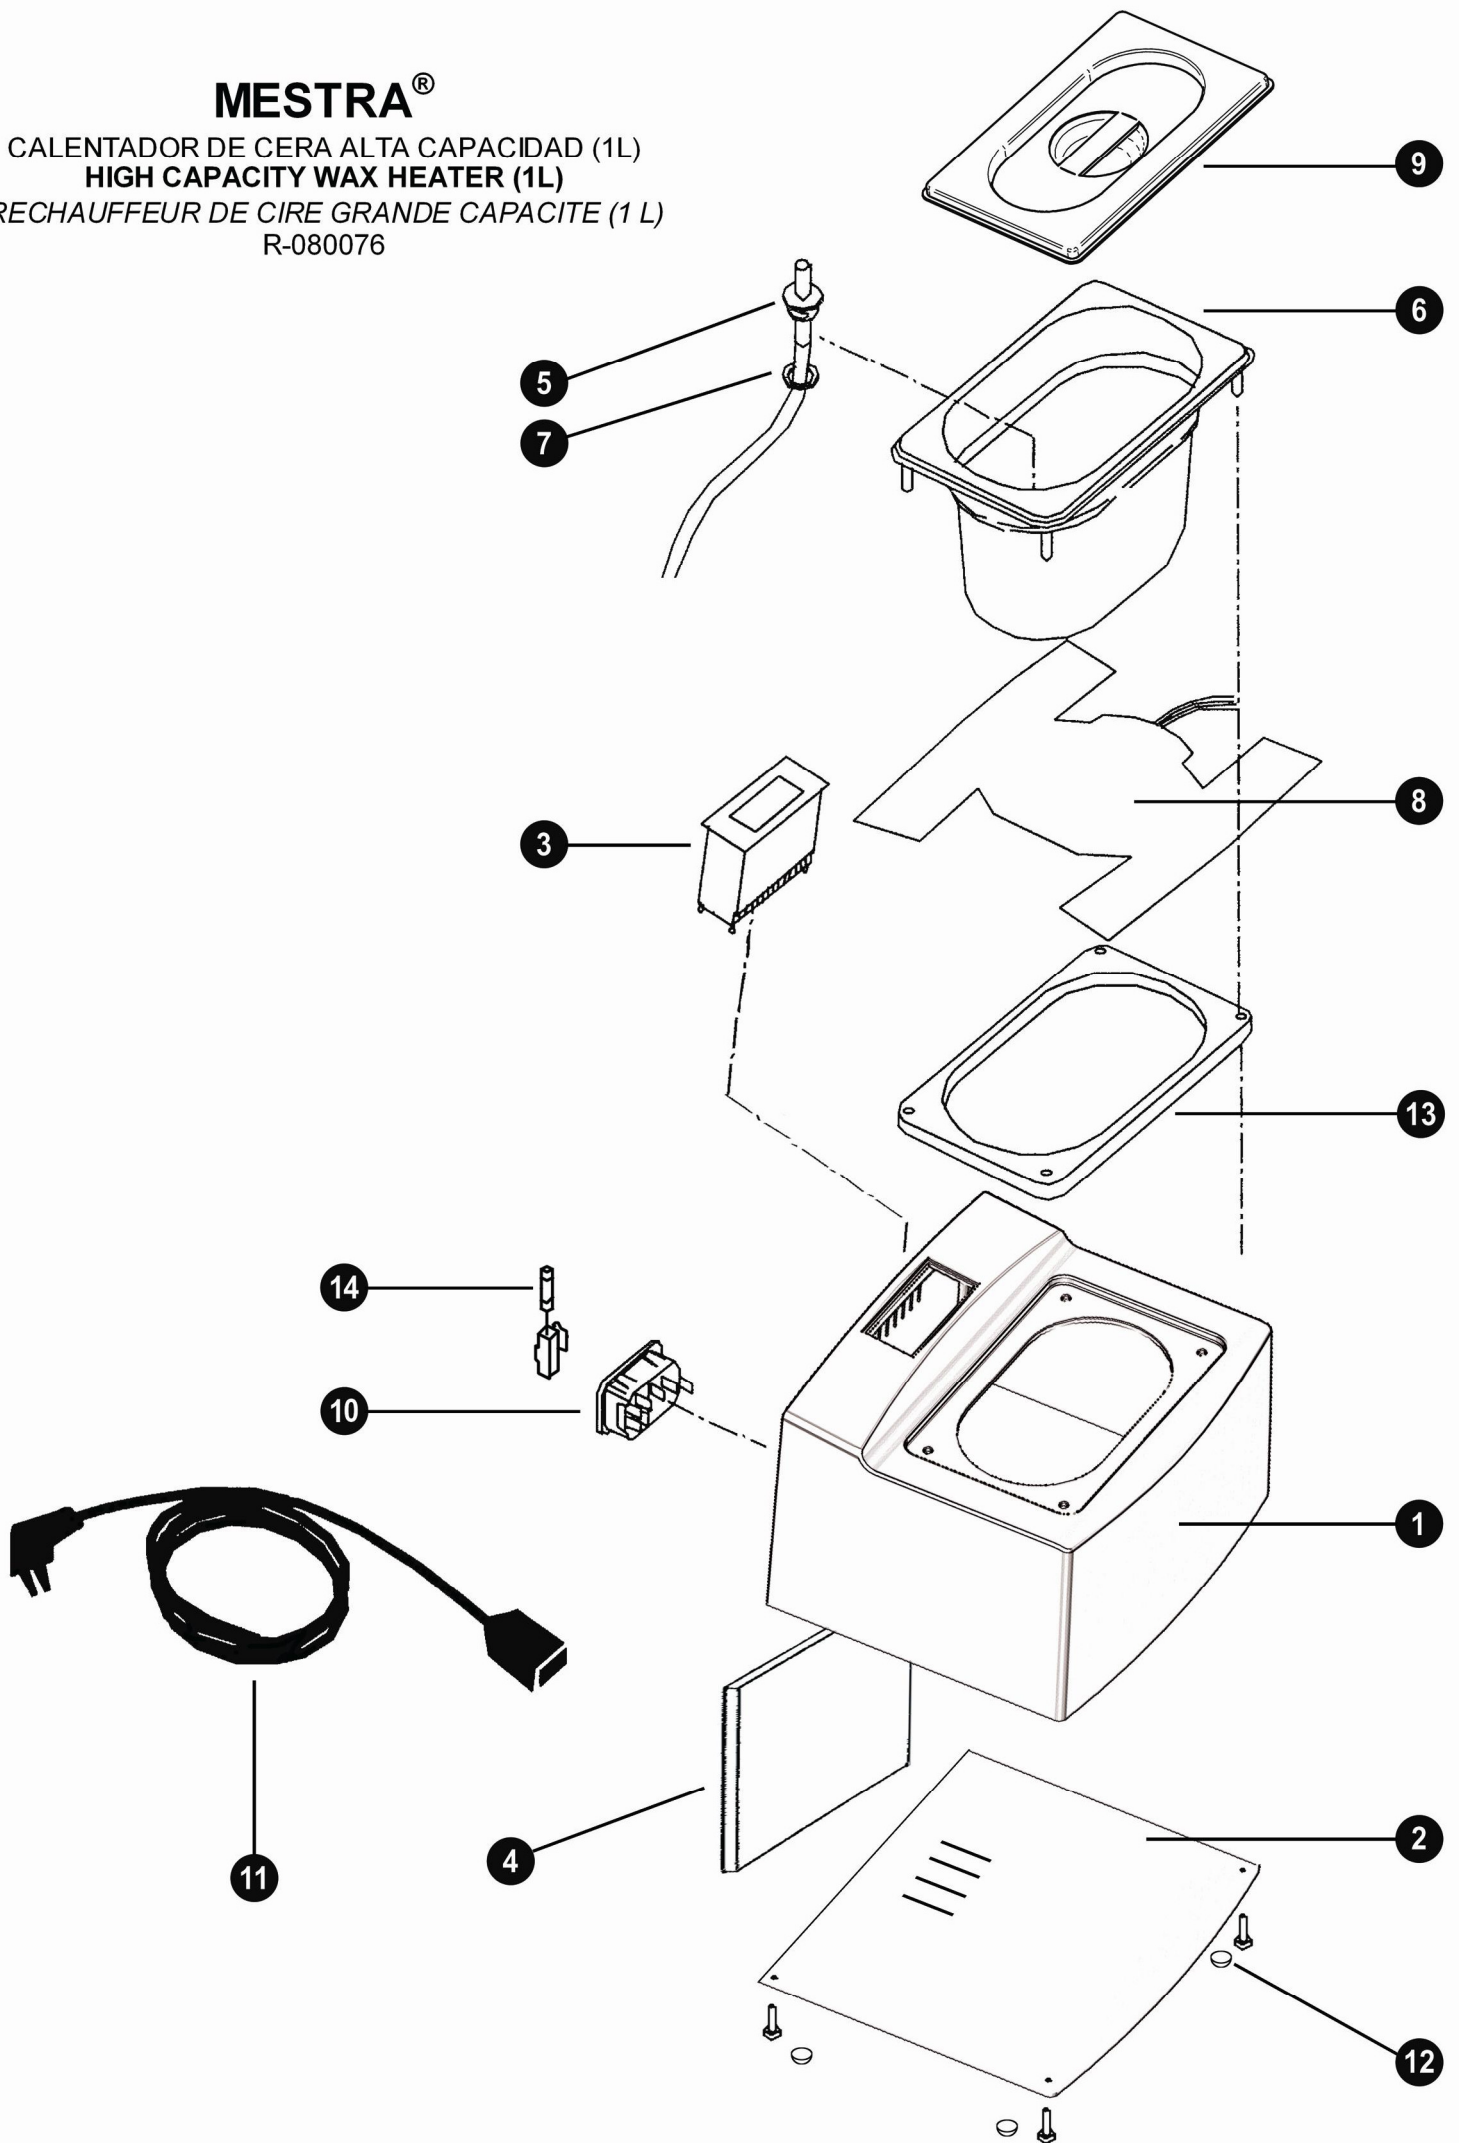

# MESTRA®

CALENTADOR DE CERA ALTA CAPACIDAD (1L)

HIGH CAPACITY WAX HEATER (1L)

RECHAUFFEUR DE CIRE GRANDE CAPACITE (1 L)

R-080076

# MESTRA®

CALENTADOR DE CERA ALTA CAPACIDAD

**HIGH CAPACITY WAX HEATER**

RÉCHAUFFEUR DE PLAQUES BASE

R-080076

Nº	Ref.	Descripción	Description
1	080078-01	Carcasa	Housing
2	080078-02	Tapa inferior	Lower lid
3	080076-02	Control 230V	Control 230V
4	080078-04	Fibra aislante	Insulation fiber
5	080078-05	Sonda	Termal probe
6	080076-01	Cuba	Container
7	040210-07	Junta tórica	O-ring
8	080077-04	Resistencia 230V	Resistor 230V
9	080077-09	Tapa superior	Upper lid
10	080520-16	Base de enchufe	Connection base
11	000250	Cable 230V	Cable 230V
12	050364-04	Pata	Leg
13	080077-05	Junta de silicona	Silicone gasket
14	000231	Fusible 4A	Fuse 4A