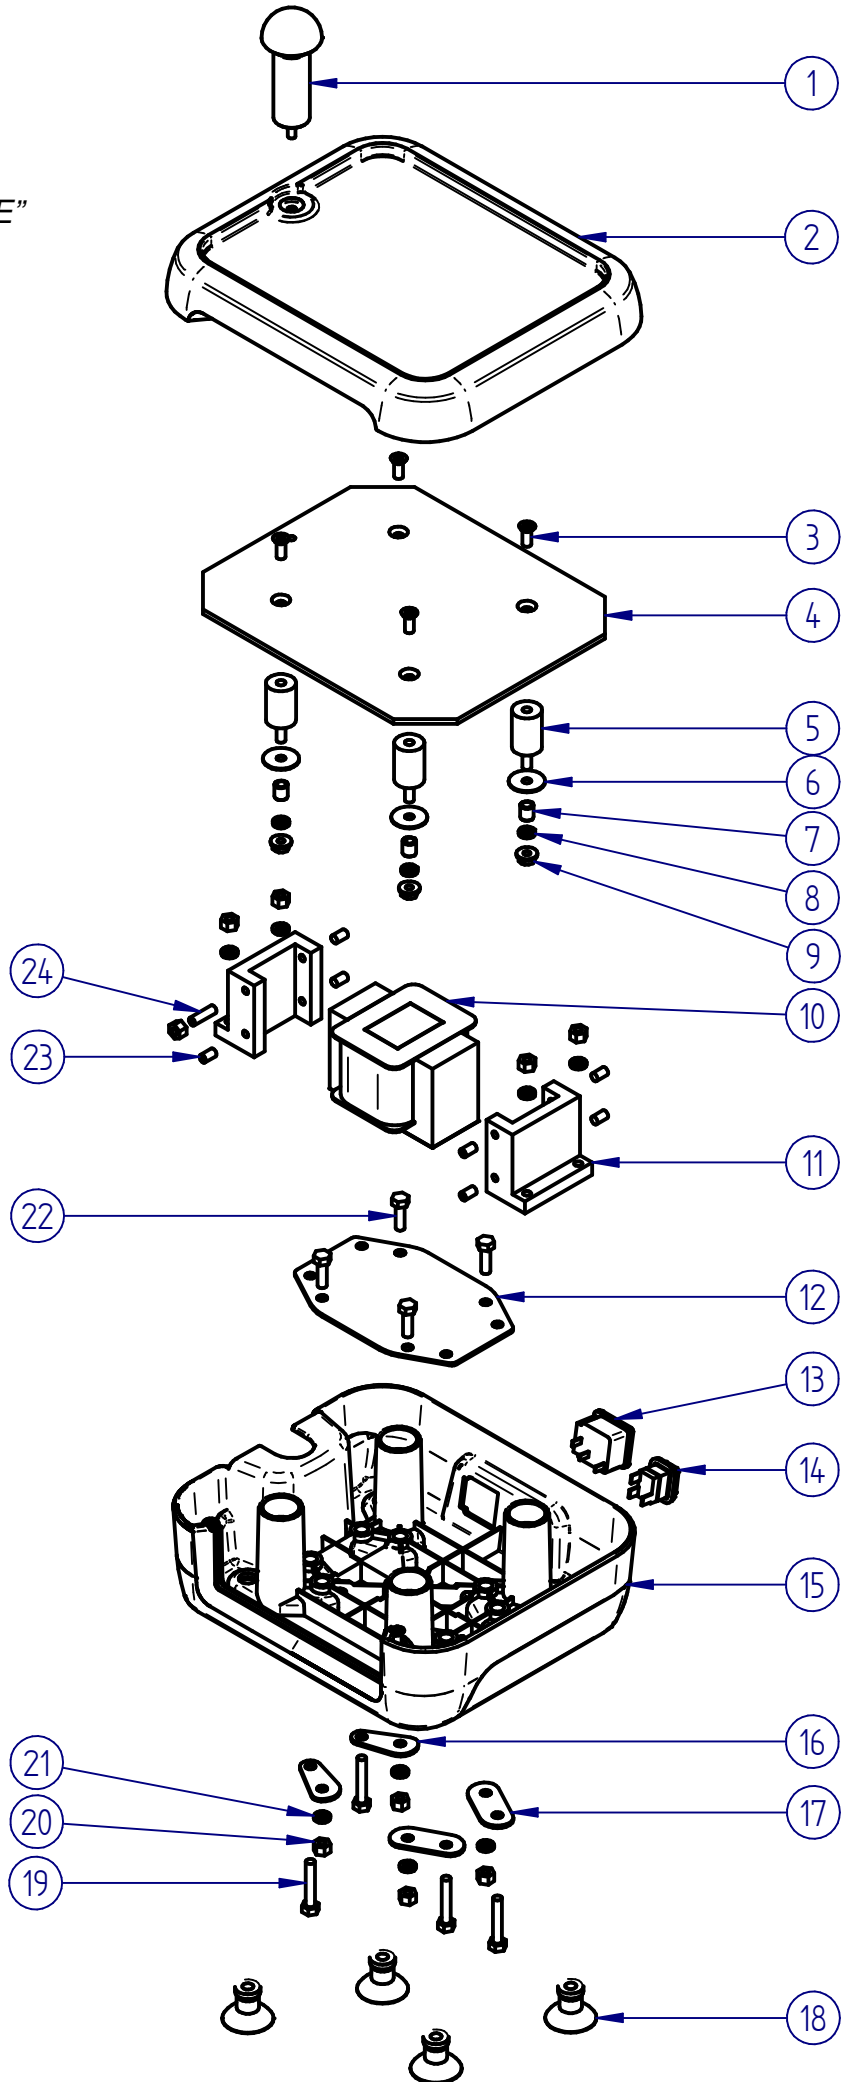

MESTRA[®]

ELECTRO VIBRADOR "TEIDE"
ELECTROVIBRATOR "TEIDE"
VIBRATEUR ELECTRIQUE "TEIDE"
R-080022

MESTRA®
ELECTRO VIBRADOR "TEIDE"
ELECTROVIBRATOR "TEIDE"
VIBRATEUR ELECTRIQUE "TEIDE"
R-080022

Nº	Ref.	DESCRIPCIÓN	DESCRIPTION
1	080022-10	Bola de vaciado	Emptying ball
2	080022-06	Plataforma de goma	Rubber platform
3	080020-34	Tornillo plataforma	Platform bolt
4	080022-07	Plataforma metálica	Metal platform
5	080020-31	Silent block	Silent block
6	080022-17	Arandela grande silent block	Silent block large washer
7	080021-03	Casquillo	Bushing
8	040064-62	Arandela pequeña silent block	Silent block small washer
9	080022-18	Tuerca con arandela	Nut with washer
10	080020-11	Electroimán 230 V	Electromagnet 230 V
	080020-11B	Electroimán 115 V	Electromagnet 115 V
11	080020-14	Soporte electroimán	Electromagnet support
12	080022-20	Soporte base	Base support
13	080490-06	Base de conexión	Connection base
14	080422-17	Interruptor general	Main switch
15	080022-03	Carcasa	Housing
16	080022-22	Soporte exterior pequeño	Small out support
17	080022-21	Soporte exterior grande	Large out support
18	080020-30	Ventosa	Suction cap
19	040064-32	Tornillo electroimán	Electromagnet bolt
20	080022-15	Tuerca	Nut
21	080022-14	Arandela	Washer
22	060064-28	Tornillo soporte	Support bolt
23	080020-15	Espárrago corto	Short stud
24	080010-16	Espárrago largo	Long stud
25	000250	Cable 230 V	Cable 230 V
	000252	Cable 115 V	Cable 115 V
26	080022-23	Control electrónico	Electronic controls
27	080022-05	Pomo control	Control knob