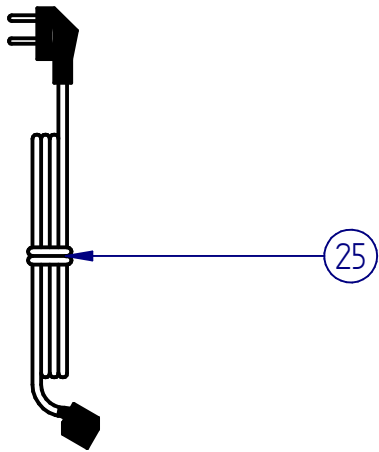

MESTRA[®]

ELECTRO VIBRADOR "TEIDE"
ELECTROVIBRATOR "TEIDE"
VIBRATEUR ELECTRIQUE "TEIDE"
R-080022

MESTRA®
ELECTRO VIBRADOR "TEIDE"
ELECTROVIBRATOR "TEIDE"
VIBRATEUR ELECTRIQUE "TEIDE"
R-080022

Nº	Ref.	DESCRIPCIÓN	DESCRIPTION
1	080022-10	Bola de vaciado	Emptying ball
2	080022-06	Plataforma de goma	Rubber platform
3	080020-34	Tornillo plataforma	Platform bolt
4	080022-07	Plataforma metálica	Metal platform
5	080020-31	Silent block	Silent block
6	080022-17	Arandela grande silent block	Silent block large washer
7	080021-03	Casquillo	Bushing
8	040064-62	Arandela pequeña silent block	Silent block small washer
9	080022-18	Tuerca con arandela	Nut with washer
10	080020-11	Electroimán 230 V	Electromagnet 230 V
	080020-11B	Electroimán 115 V	Electromagnet 115 V
11	080020-14	Soporte electroimán	Electromagnet support
12	080022-20	Soporte base	Base support
13	080490-06	Base de conexión	Connection base
14	080422-17	Interruptor general	Main switch
15	080022-03	Carcasa	Housing
16	080022-22	Soporte exterior pequeño	Small out support
17	080022-21	Soporte exterior grande	Large out support
18	080020-30	Ventosa	Suction cap
19	040064-32	Tornillo electroimán	Electromagnet bolt
20	080022-15	Tuerca	Nut
21	080022-14	Arandela	Washer
22	060064-28	Tornillo soporte	Support bolt
23	080020-15	Espárrago corto	Short stud
24	080010-16	Espárrago largo	Long stud
25	000250	Cable 230 V	Cable 230 V
	000252	Cable 115 V	Cable 115 V
26	080022-23	Control electrónico	Electronic controls
27	080022-05	Pomo control	Control knob