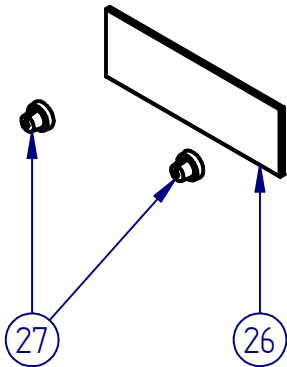

MESTRA[®]

ELECTRO VIBRADOR "TEIDE"
ELECTROVIBRATOR "TEIDE"
VIBRATEUR ELECTRIQUE "TEIDE"
R-080022

MESTRA®
ELECTRO VIBRADOR "TEIDE"
ELECTROVIBRATOR "TEIDE"
VIBRATEUR ELECTRIQUE "TEIDE"
R-080022

Nº	Ref.	DESCRIPCIÓN	DESCRIPTION
1	080022-10	Bola de vaciado	Emptying ball
2	080022-06	Plataforma de goma	Rubber platform
3	080020-34	Tornillo plataforma	Platform bolt
4	080022-07	Plataforma metálica	Metal platform
5	080020-31	Silent block	Silent block
6	080022-17	Arandela grande silent block	Silent block large washer
7	080021-03	Casquillo	Bushing
8	040064-62	Arandela pequeña silent block	Silent block small washer
9	080022-18	Tuerca con arandela	Nut with washer
10	080020-11	Electroimán 230 V	Electromagnet 230 V
	080020-11B	Electroimán 115 V	Electromagnet 115 V
11	080020-14	Soporte electroimán	Electromagnet support
12	080022-20	Soporte base	Base support
13	080490-06	Base de conexión	Connection base
14	080422-17	Interruptor general	Main switch
15	080022-03	Carcasa	Housing
16	080022-22	Soporte exterior pequeño	Small out support
17	080022-21	Soporte exterior grande	Large out support
18	080020-30	Ventosa	Suction cap
19	040064-32	Tornillo electroimán	Electromagnet bolt
20	080022-15	Tuerca	Nut
21	080022-14	Arandela	Washer
22	060064-28	Tornillo soporte	Support bolt
23	080020-15	Espárrago corto	Short stud
24	080010-16	Espárrago largo	Long stud
25	000250	Cable 230 V	Cable 230 V
	000252	Cable 115 V	Cable 115 V
26	080022-23	Control electrónico	Electronic controls
27	080022-05	Pomo control	Control knob