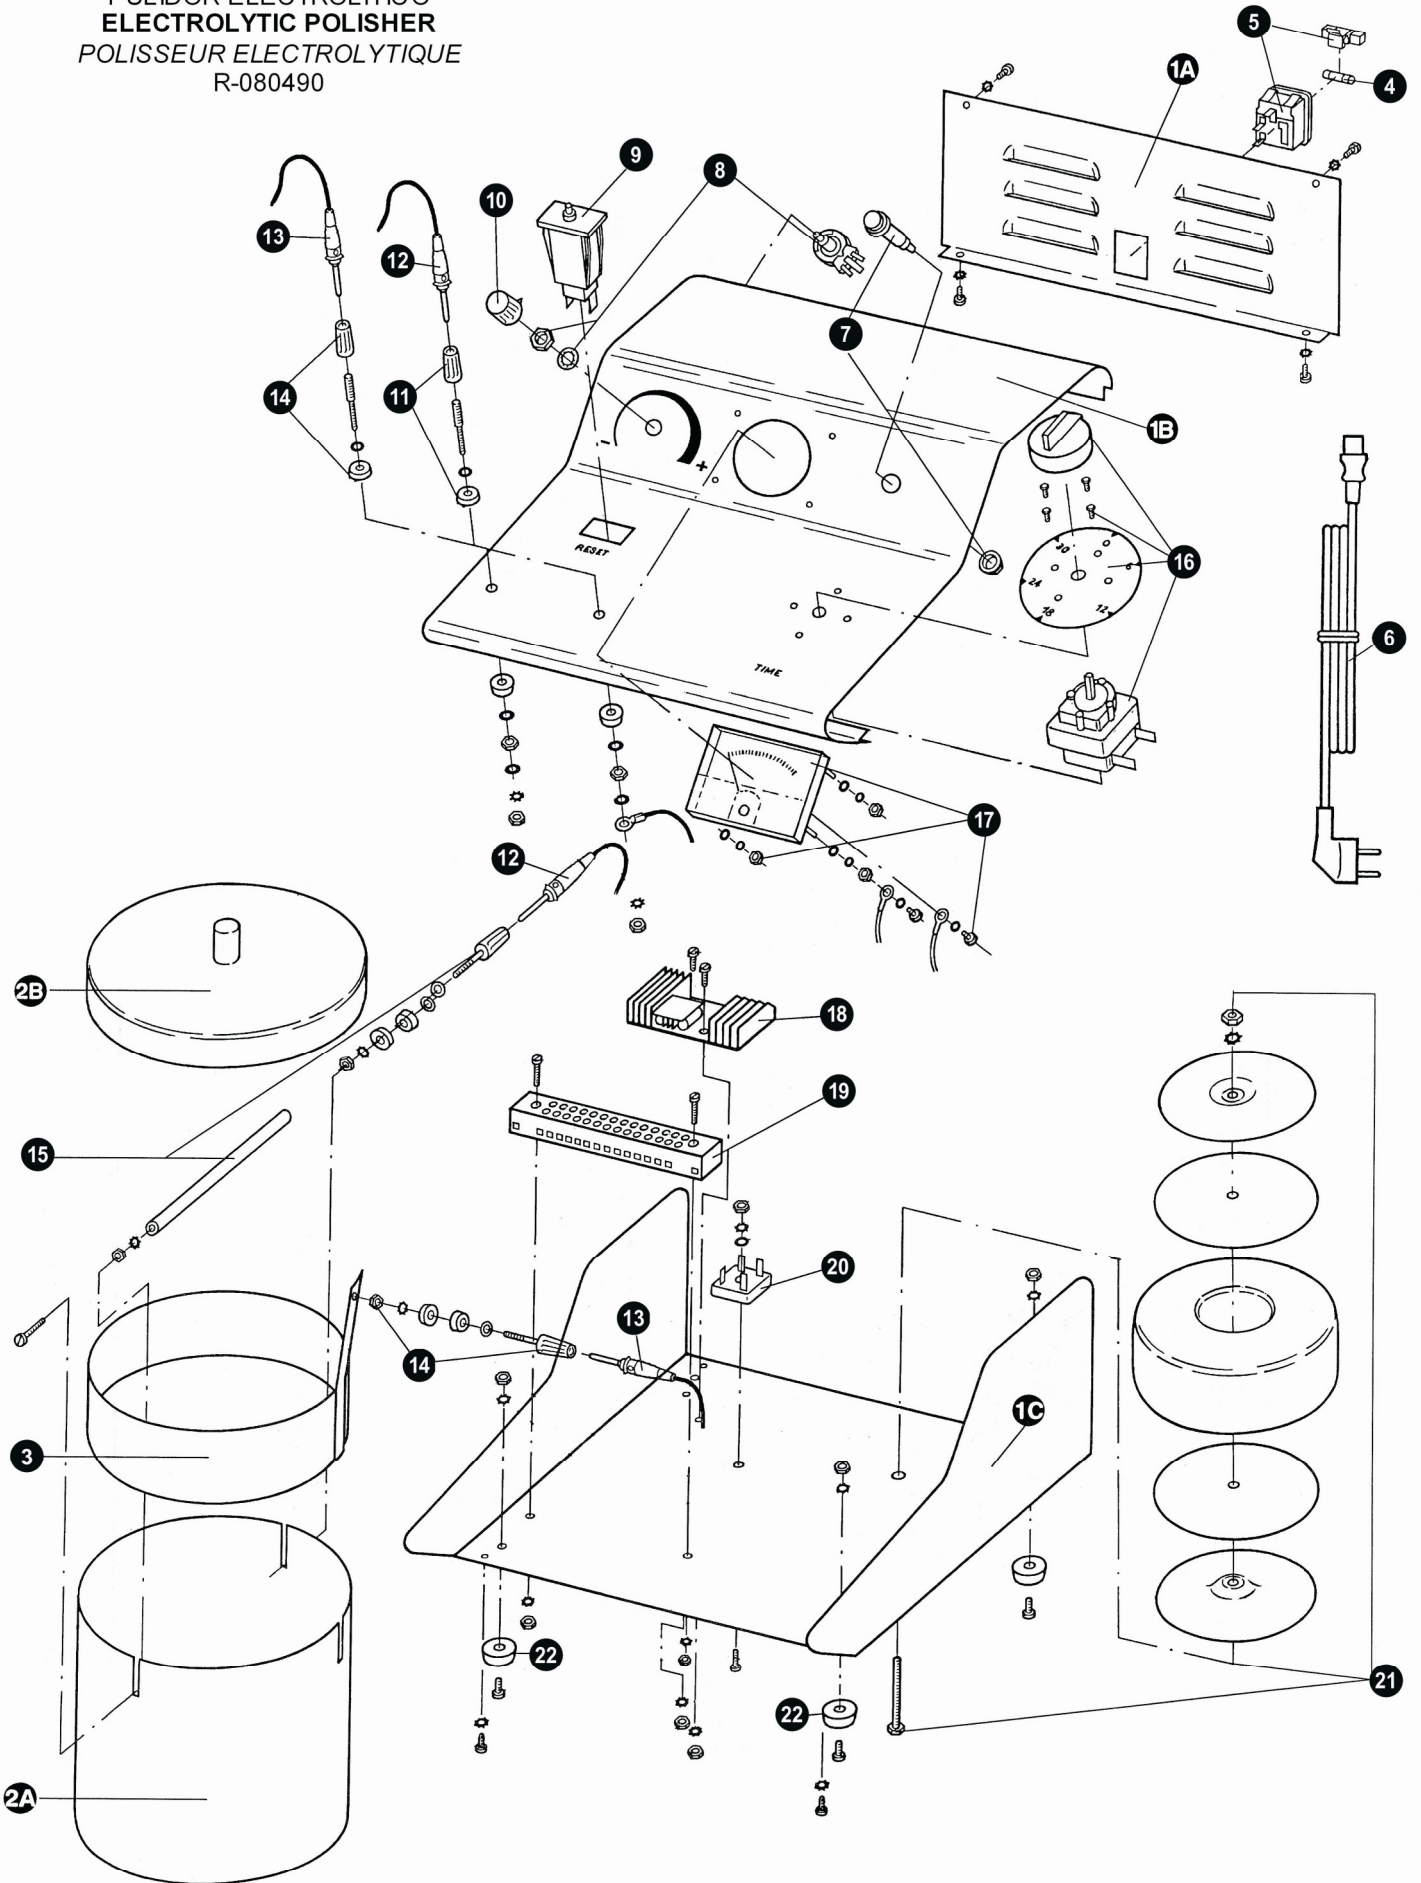

MESTRA[®]

PULIDOR ELECTROLITICO
ELECTROLYTIC POLISHER
POLISSEUR ELECTROLYTIQUE
R-080490

MESTRA®
PULIDOR ELECTROLITICO
ELECTROLYTIC POLISHER
POLISSEUR ELECTROLYTIQUE
R-080490

Nº	Ref.	DESCRIPCIÓN	DESCRIPTION
1	080490-01	Carcasa	Housing
2	080490-02	Cuba	Tank
3	080490-03	Cátodo - (negro)	Cathode - (black)
4	000231	Fusible 4A (230 V)	Fuse 4A (230 V)
	000236	Fusible 7A (115 V)	Fuse 7A (115 V)
5	080490-06	Base con porta fusible	Base with fuse holder
6	000250	Cable conexión 230 V	Connection cable 230 V
	000252	Cable conexión 115 V	Connection cable 115 V
7	080490-10	Lámpara neón 230 V	Neon lamp 230 V
	080090-19B	Lámpara neón 115 V	Neon lamp 115 V
8	080490-11	Potenciómetro 230 V	Potentiometer 230 V
	080490-11B	Potenciómetro 115 V	Potentiometer 115 V
9	080490-12	Disyuntor	Circuit breaker
10	080030-18	Pomo de potenciómetro	Potentiometer knob
11	080490-14	Clavija hembra + (rojo)	Female socket + (red)
12	080490-15	Clavija macho + (rojo) cable con 2 terminales	Male pin + (red) cable with 2 terminals
13	080490-16	Clavija macho - (negro) cable con 2 terminales	Male pin + (black) cable with 2 terminals
14	080490-17	Clavija hembra - (negro)	Female socket + (black)
15	080490-21	Ánodo + (rojo)	Anode + (red)
16	080490-22	Temporizador	Timer
17	080490-23	Amperímetro	Amperimeter
18	080490-25	Disparador	Trigger
19	080490-27	Regleta	Terminal board
20	080490-29	Rectificador	Rectifier
21	080490-30	Transformador 230 V	Transformer 230 V
	080490-30B	Transformador 115 V	Transformer 115 V
22	080490-31	Pata	Leg