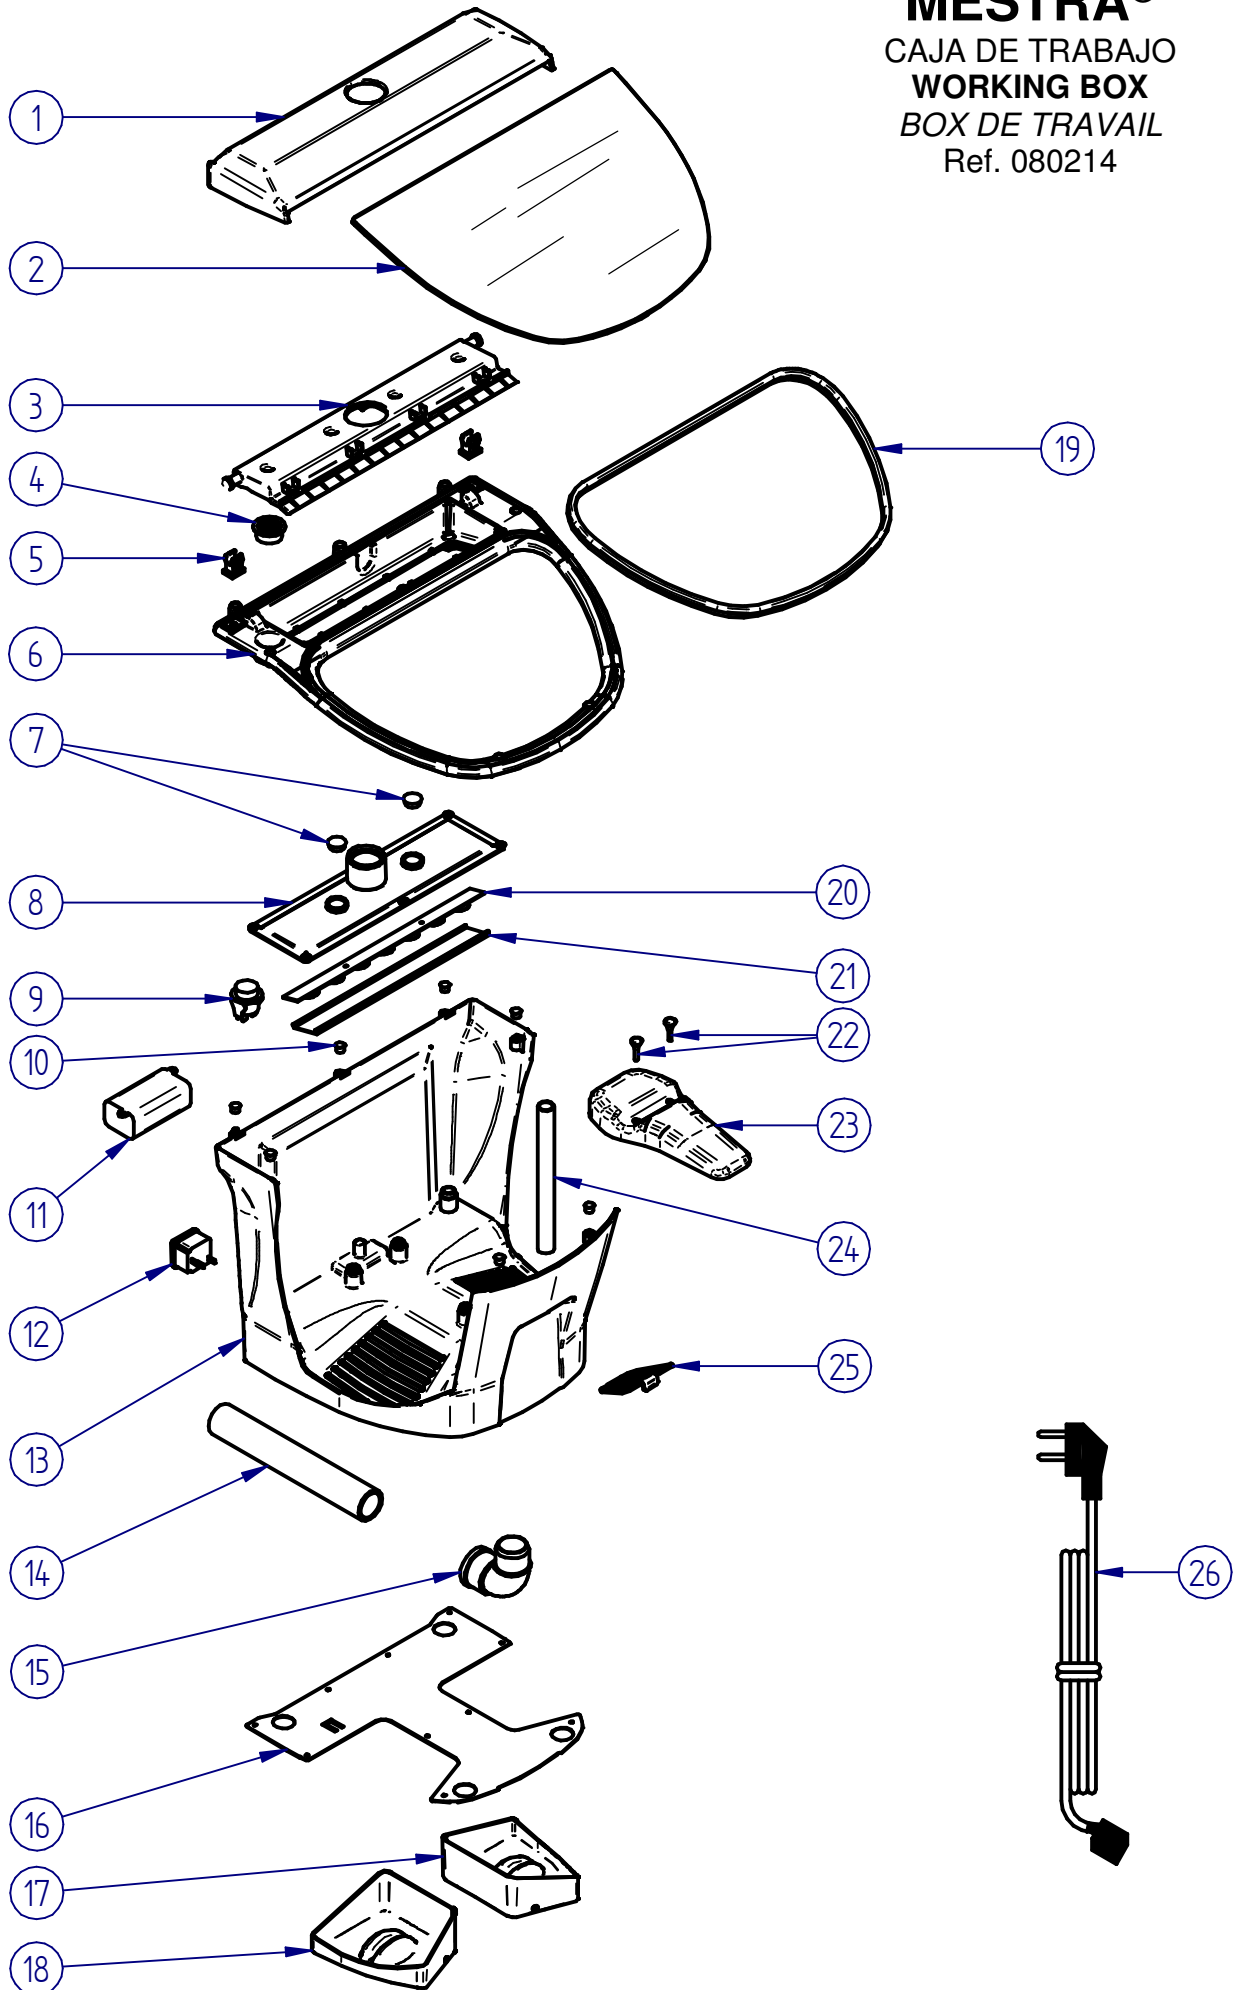

**MESTRA®**  
CAJA DE TRABAJO  
**WORKING BOX**  
BOX DE TRAVAIL  
Ref. 080214

# MESTRA®

CAJA DE TRABAJO "ORION"

WORKING BOX "ORION"

BOX DE TRAVAIL "ORION"

Ref. 080214

Nº	Ref.	Descripción	Description
1	080214-01B	Tapa superior	Upper cover
2	080214-02	Cristal	Glass
3	080214-01C	Soporte cristal	Glass support
4	080214-07	Rejilla ventilación	Ventilation grill
5	080253-02	Bisagra	Hinge
6	080214-01E	Marco cristal	Glass frame
7	080214-08	Tapón grande	Large plug
8	080214-01D	Soporte interruptor	Switch support
9	080233-02	Interruptor	Switch
10	080214-09	Tapón pequeño	Small plug
11	080614-20	Fuente de alimentación	Power source
	000230	Fusible 2A	Fuse 2A
12	080490-06	Base de conexión	Connection base
13	080214-01A	Cuerpo principal	Main body
14	080614-16	Tubo aspiración	Suction tube
15	080508-07	Codo aspiración	Suction elbow
16	080214-03	Chapa inferior	Lower sheet
17	080214-01G	Cajón derecho	Right drawer
18	080214-01H	Cajón izquierdo	Left drawer
19	080093-10	Burlete de goma	Rubber strip
20	080214-04	Barra de LED	LED bar
21	080214-05	Difusor	Diffuser
22	080214-11	Tapón astillera	Micromotor support plug
23	080214-01F	Astillera	Micromotor support
24	080214-10	Tubo cables	Cable tube
25	080214-12	Rejilla aspiración	Suction grill
26	000250	Cable 230 V	Cable 230 V
	000252	Cable 115 V	Cable 115 V
27	080508-18	Pata	Leg