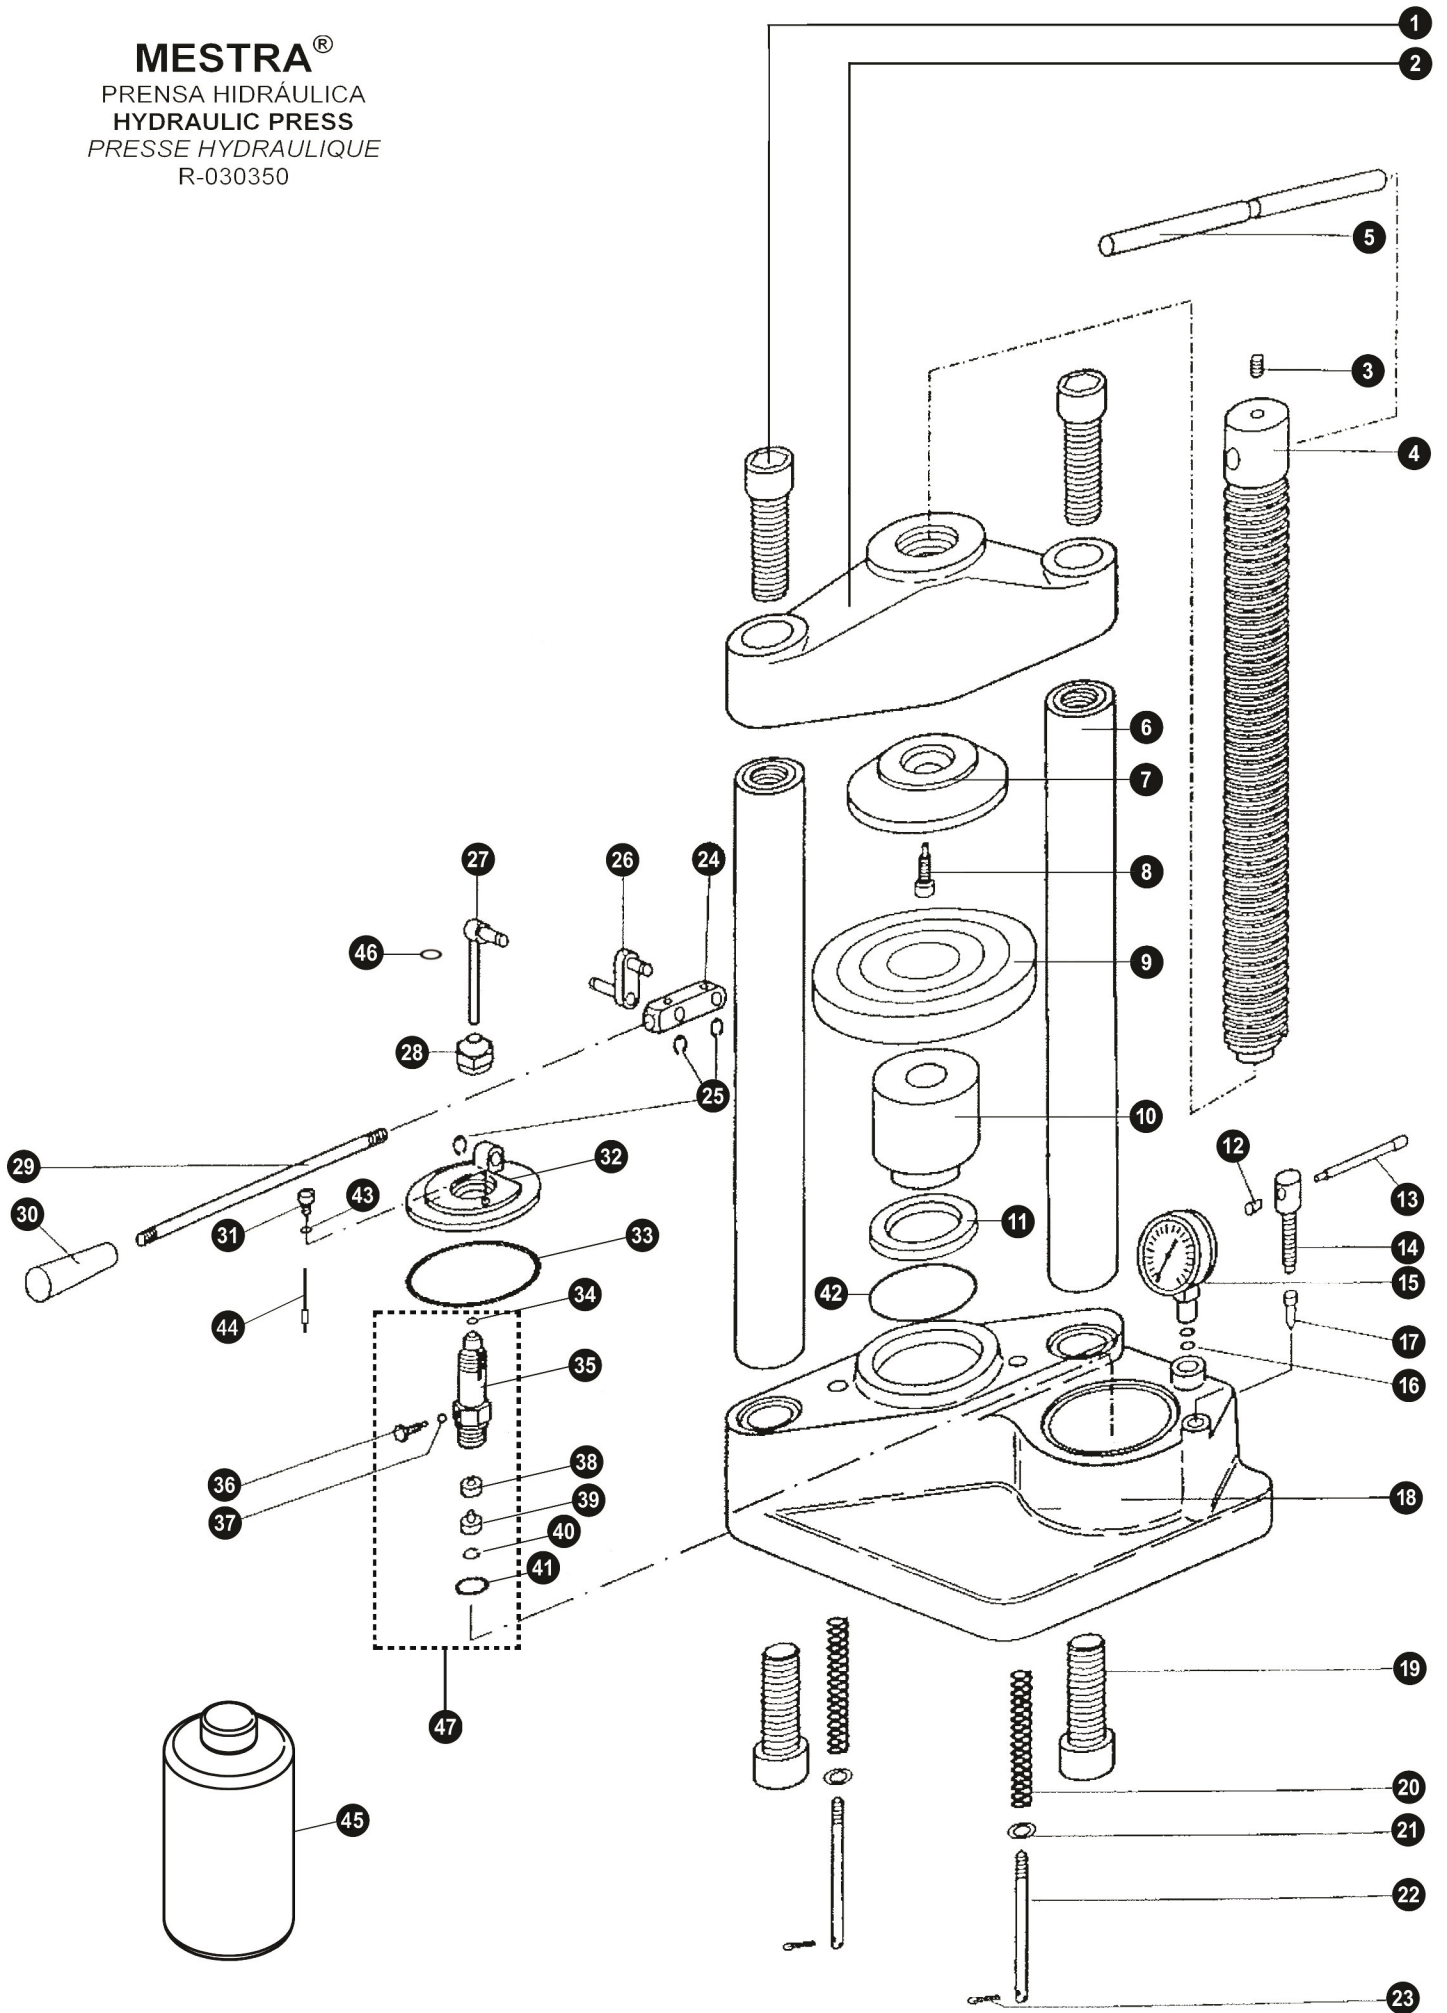

**MESTRA®**  
 PRENSA HIDRÁULICA  
 HYDRAULIC PRESS  
 PRESSE HYDRAULIQUE  
 R-030350

**MESTRA®**  
**PRENSA HIDRÁULICA**  
**HYDRAULIC PRESS**  
**PRESSE HYDRAULIQUE**  
R-030350

Nº	Ref.	DESCRIPCIÓN	DESCRIPTION	DESCRIPTION
1	030350-01	Tornillo DIN 912 M20 x 60	DIN 912 M20 x 60 screw	Vis DIN 912 M20 x 60
2	030350-02	Puente	Bridge	Pont
3	030350-03	Espárrago DIN 916 M8 x 10	DIN 913 M8 x 10 screw	Vis DIN 913 M8 x 10
4	030350-04	Husillo	Spindle	Broche
5	030350-05	Pasador de husillo	Spindle pin	Goujon
6	030350-06	Columna	Column	Colonne
7	030350-07	Plato pequeño	Small Chuck	Petit plateau
8	030350-08	Tornillo de husillo	Spindle screw	Vis de broche
9	030350-09	Plato grande	Large chuck	Grand plateau
10	030350-10	Pistón	Piston	Piston
11	030350-11	Retén 70 x 50 x 10	70 x 50 x 10 seal	Joint d'étanchéité 70x50x10
12	030350-12	Tope del pasador	Stop	Butoir
13	030350-13	Pasador de tornillo de cierre	Locking screw pin	Goujon
14	030350-14	Tornillo de cierre	Locking screw	Vis de fermeture
15	030350-15	Manómetro	Pressure gauge	Manomètre
16	030350-16	Arandela de cobre	Cooper washer	Rondelle de cuivre
17	030350-17	Punta de cierre	Plugging pin	Pointe de fermeture
18	030350-18	Recipiente o base	Container	Réceptacle ou base
19	030350-19	Tornillo DIN 912 M20 x 50	DIN 912 M20 x 50 screw	Vis DIN 912 M20 x 50
20	030350-20	Muelle	Spring	Ressort
21	030350-21	Arandela	Washer	Rondelle
22	030350-22	Tornillo	Screw	Vis
23	030350-23	Pasador	Pin	Goujon
24	030350-24	Cuerpo de palanca	Lever body	Corps de levier
25	030350-25	Arandela elástica	Spring washer	Rondelle élastique
26	030350-26	Balancín	Tapet lever	Balancier
27	030350-27	Pistón bomba	Pump piston	Piston pompe
28	030350-28	Tuerca cuerpo bomba	Pump body nut	Ecrou corps pompe
29	030350-29	Palanca	Lever	Levier
30	030350-30	Pomo de palanca	Lever grip	Pommeau de levier
31	030350-31	Tornillo de vertido	Discharge screw	Vis-bouchon de remplissage d'huile
32	030350-32	Tapa	Lid	Couvercle
33	030350-53	Junta tórica de tapa	Lid O-ring	Joint
34	030350-34	Junta tórica 7 x 2	7 x 2 O-ring	Joint torique 7 x 2
35	030350-35	Cuerpo de bomba	Pump body	Corps de pompe
36	030350-36	Tornillo de bola	Ball screw	Vis de boule
37	030350-37	Bola	Ball	Boule
38	030350-38	Retén pequeño	Small seal	Petit joint d'étanchéité
39	030350-39	Inyector	Injector	Injecteur
40	030350-40	Arandela elástica	Spring washer	Rondelle élastique
41	030350-41	Junta de cobre	Cooper gasket	Joint en cuivre
42	030350-44	Junta tórica pistón	Piston O-ring	Joint torique piston
43	030350-45	Junta tórica tornillo vertido	Discharge screw O-ring	Joint torique vis-bouchon
44	030350-47	Varilla nivel de aceite	Oil bar	Niveau d'huile
45	030350-43	Recambio aceite	Oil bottle	Bouteille d'huile
46	030350-48	Junta tórica 5,28 x 1,78	5,28 x 1,78 O-ring	Joint torique 5,28 x 1,78
47	030350-55	Conjunto cuerpo de bomba	Pump body kit	Ensemble de corps de pompe