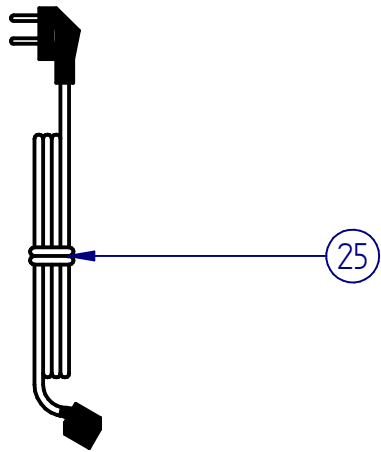

MESTRA[®]

ELECTRO VIBRADOR "TEIDE"
ELECTROVIBRATOR "TEIDE"
VIBRATEUR ELECTRIQUE "TEIDE"
R-080022

MESTRA®
ELECTRO VIBRADOR "TEIDE"
ELECTROVIBRATOR "TEIDE"
VIBRATEUR ELECTRIQUE "TEIDE"
R-080022

Nº	Ref.	DESCRIPCIÓN	DESCRIPTION
1	080022-10	Bola de vaciado	Emptying ball
2	080022-06	Plataforma de goma	Rubber platform
3	080020-34	Tornillo plataforma	Platform bolt
4	080022-07	Plataforma metálica	Metal platform
5	080020-31	Silent block	Silent block
6	080022-17	Arandela grande silent block	Silent block large washer
7	080022-01	Casquillo	Bushing
8	040064-62	Arandela pequeña silent block	Silent block small washer
9	080022-18	Tuerca con arandela	Nut with washer
10	080020-11	Electroimán 230 V	Electromagnet 230 V
	080020-11B	Electroimán 115 V	Electromagnet 115 V
11	080020-14	Soporte electroimán	Electromagnet support
12	080022-20	Soporte base	Base support
13	080490-06	Base de conexión	Connection base
14	080422-17	Interruptor general	Main switch
15	080022-03	Carcasa	Housing
16	080022-22	Soporte exterior pequeño	Small out support
17	080022-21	Soporte exterior grande	Large out support
18	080020-30	Ventosa	Suction cap
19	040064-32	Tornillo electroimán	Electromagnet bolt
20	080022-15	Tuerca	Nut
21	080022-14	Arandela	Washer
22	060064-28	Tornillo soporte	Support bolt
23	080020-15	Espárrago corto	Short stud
24	080010-16	Espárrago largo	Long stud
25	000250	Cable 230 V	Cable 230 V
	000252	Cable 115 V	Cable 115 V
26	080093-53	Fuente de alimentación 12 V	Power supply 12 V
27	080022-23	Control electrónico	Electronic controls
28	080022-05	Pomo control	Control knob