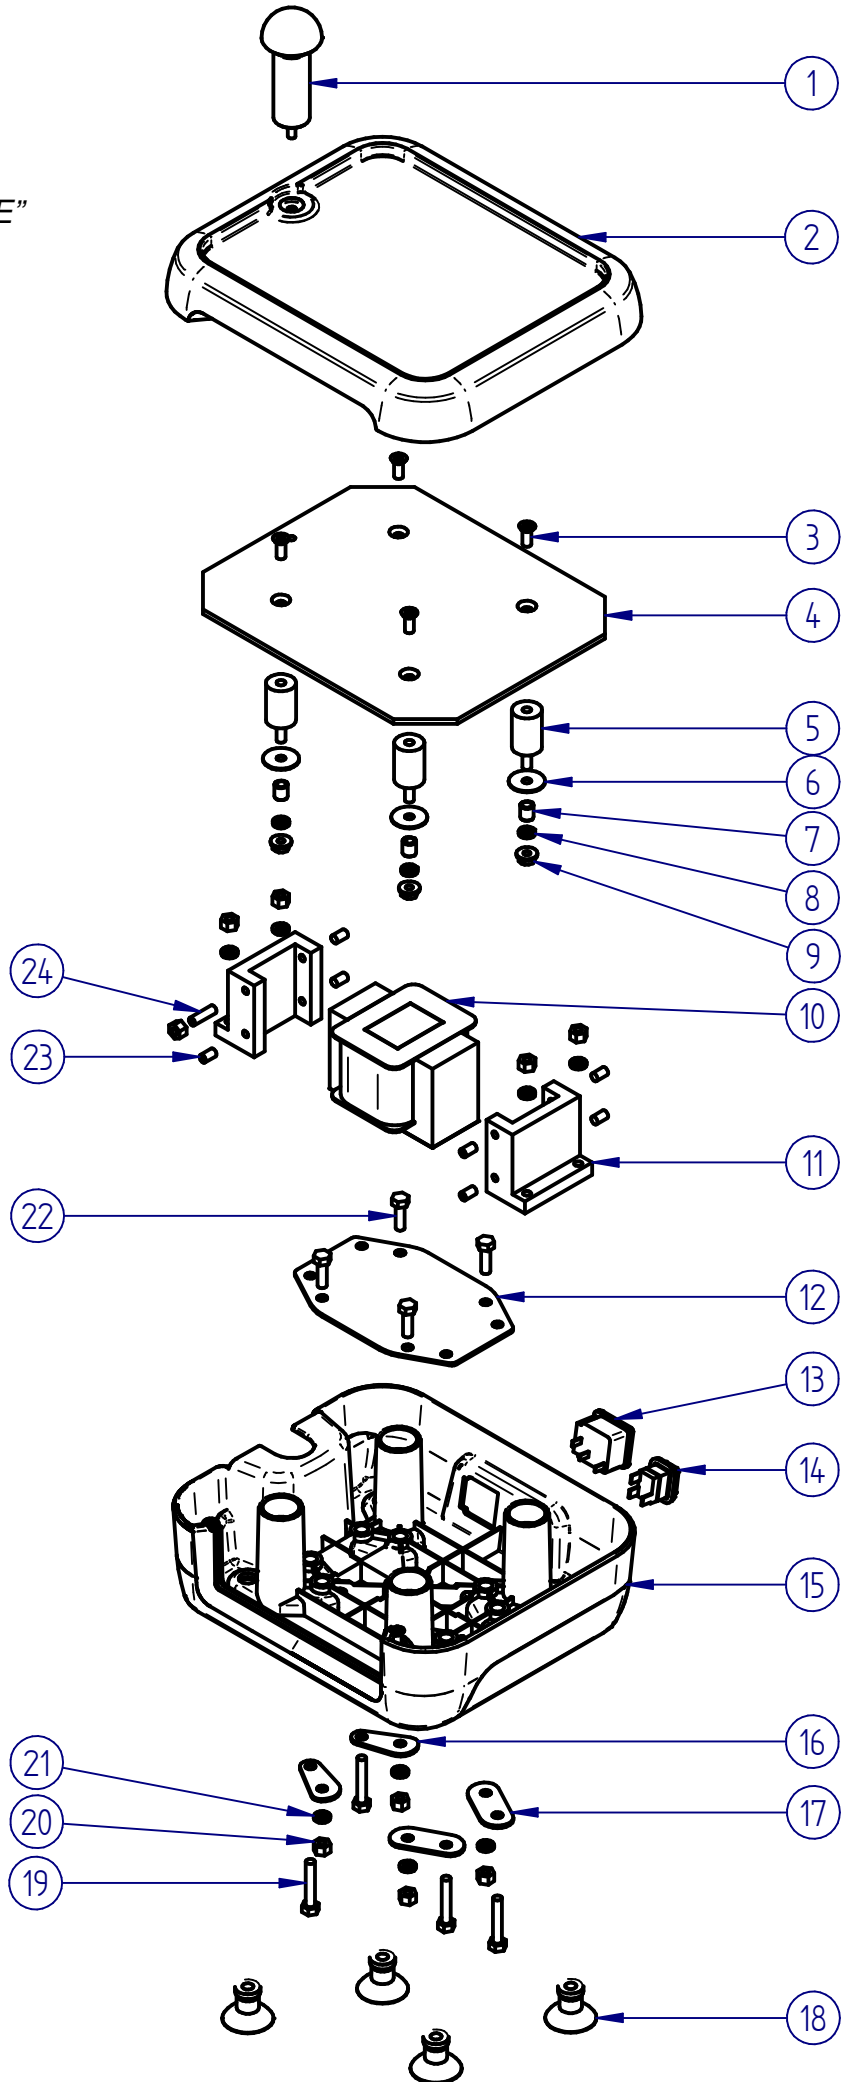

MESTRA[®]

ELECTRO VIBRADOR "TEIDE"
ELECTROVIBRATOR "TEIDE"
VIBRATEUR ELECTRIQUE "TEIDE"
R-080022

MESTRA®
ELECTRO VIBRADOR "TEIDE"
ELECTROVIBRATOR "TEIDE"
VIBRATEUR ELECTRIQUE "TEIDE"
R-080022

Nº	Ref.	DESCRIPCIÓN	DESCRIPTION
1	080022-10	Bola de vaciado	Emptying ball
2	080022-06	Plataforma de goma	Rubber platform
3	080020-34	Tornillo plataforma	Platform bolt
4	080022-07	Plataforma metálica	Metal platform
5	080020-31	Silent block	Silent block
6	080022-17	Arandela grande silent block	Silent block large washer
7	080022-01	Casquillo	Bushing
8	040064-62	Arandela pequeña silent block	Silent block small washer
9	080022-18	Tuerca con arandela	Nut with washer
10	080020-11	Electroimán 230 V	Electromagnet 230 V
	080020-11B	Electroimán 115 V	Electromagnet 115 V
11	080020-14	Soporte electroimán	Electromagnet support
12	080022-20	Soporte base	Base support
13	080490-06	Base de conexión	Connection base
14	080422-17	Interruptor general	Main switch
15	080022-03	Carcasa	Housing
16	080022-22	Soporte exterior pequeño	Small out support
17	080022-21	Soporte exterior grande	Large out support
18	080020-30	Ventosa	Suction cap
19	040064-32	Tornillo electroimán	Electromagnet bolt
20	080022-15	Tuerca	Nut
21	080022-14	Arandela	Washer
22	060064-28	Tornillo soporte	Support bolt
23	080020-15	Espárrago corto	Short stud
24	080010-16	Espárrago largo	Long stud
25	000250	Cable 230 V	Cable 230 V
	000252	Cable 115 V	Cable 115 V
26	080093-53	Fuente de alimentación 12 V	Power supply 12 V
27	080022-23	Control electrónico	Electronic controls
28	080022-05	Pomo control	Control knob