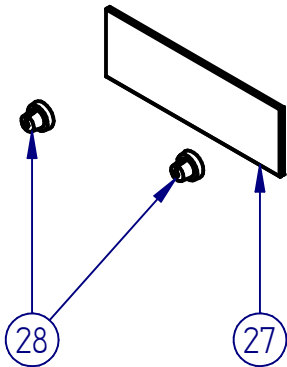

MESTRA[®]

ELECTRO VIBRADOR "TEIDE"
ELECTROVIBRATOR "TEIDE"
VIBRATEUR ELECTRIQUE "TEIDE"
R-080022

MESTRA®
ELECTRO VIBRADOR "TEIDE"
ELECTROVIBRATOR "TEIDE"
VIBRATEUR ELECTRIQUE "TEIDE"
R-080022

Nº	Ref.	DESCRIPCIÓN	DESCRIPTION
1	080022-10	Bola de vaciado	Emptying ball
2	080022-06	Plataforma de goma	Rubber platform
3	080020-34	Tornillo plataforma	Platform bolt
4	080022-07	Plataforma metálica	Metal platform
5	080020-31	Silent block	Silent block
6	080022-17	Arandela grande silent block	Silent block large washer
7	080022-01	Casquillo	Bushing
8	040064-62	Arandela pequeña silent block	Silent block small washer
9	080022-18	Tuerca con arandela	Nut with washer
10	080020-11	Electroimán 230 V	Electromagnet 230 V
	080020-11B	Electroimán 115 V	Electromagnet 115 V
11	080020-14	Soporte electroimán	Electromagnet support
12	080022-20	Soporte base	Base support
13	080490-06	Base de conexión	Connection base
14	080422-17	Interruptor general	Main switch
15	080022-03	Carcasa	Housing
16	080022-22	Soporte exterior pequeño	Small out support
17	080022-21	Soporte exterior grande	Large out support
18	080020-30	Ventosa	Suction cap
19	040064-32	Tornillo electroimán	Electromagnet bolt
20	080022-15	Tuerca	Nut
21	080022-14	Arandela	Washer
22	060064-28	Tornillo soporte	Support bolt
23	080020-15	Espárrago corto	Short stud
24	080010-16	Espárrago largo	Long stud
25	000250	Cable 230 V	Cable 230 V
	000252	Cable 115 V	Cable 115 V
26	080093-53	Fuente de alimentación 12 V	Power supply 12 V
27	080022-23	Control electrónico	Electronic controls
28	080022-05	Pomo control	Control knob