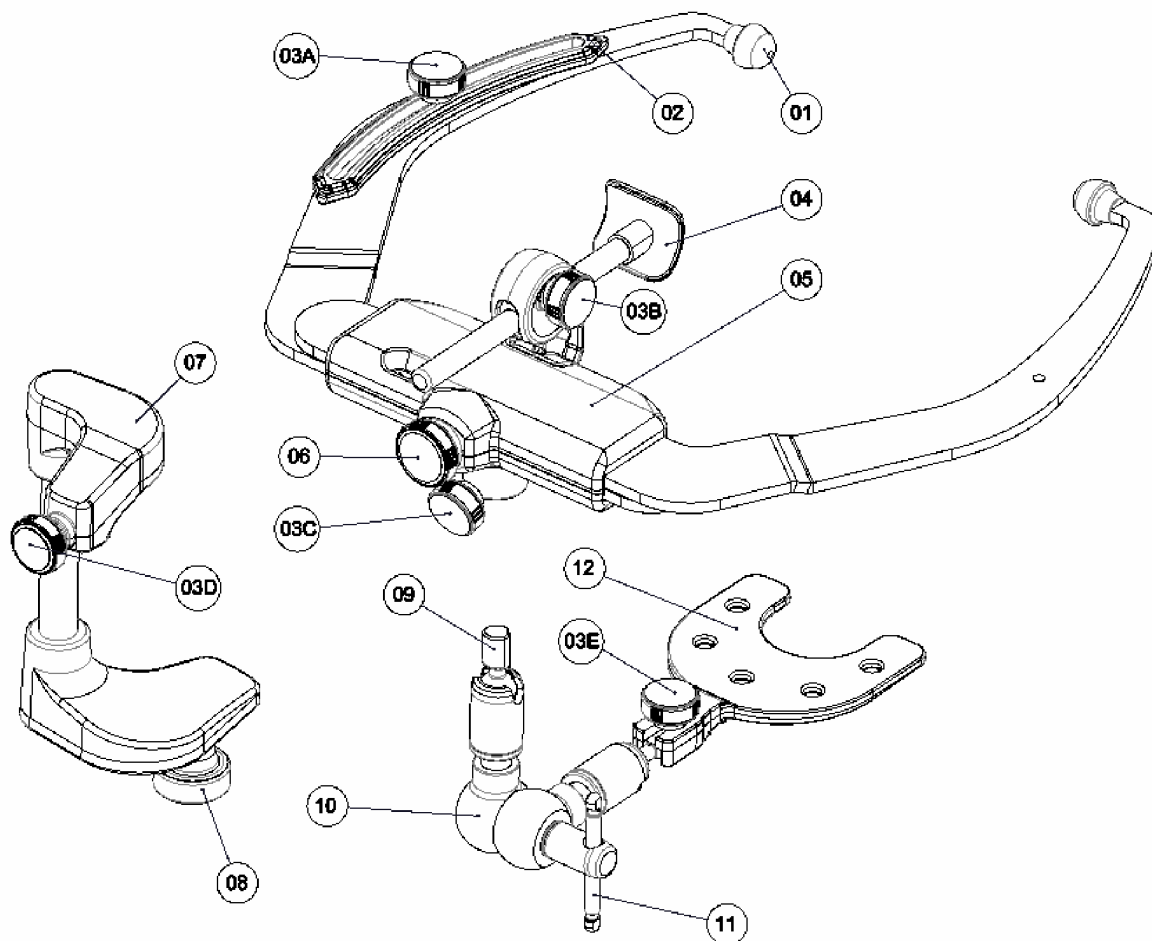

MESTRA®
ARCO FACIAL "ELITE"
FACE BOW "ELITE"
ARC FACIAL "ELITE"
R-010100-55

Nº	Ref.	DESCRIPCIÓN	DESCRIPTION
1	010101-01	Aurícula	Ear piece
2	010101-02	Indicador infraorbitario	Indicator
3	010101-03	Tornillo de fijación	Fixing bolt
4	010101-04	Soporte nasal	Nose support
5	-	Arco facial Elite	Elite face bow
6	010101-06	Roldana del freno	Brake wheel
7	010101-07	Soporte del conjunto de transferencia	Transference assembly support
8	010101-08	Tornillo fijación (soporte conjunto transferencia)	Fixing bolt (transference assembly support)
9	010101-09	Terminal del conjunto de transferencia	Transference assembly terminal
10	010101-10	Conjunto de transferencia	Transference assembly
	010101-11	Palanca de fijación	Fixing handle
11	010101-12	Tenedor para dentado	Bite fork